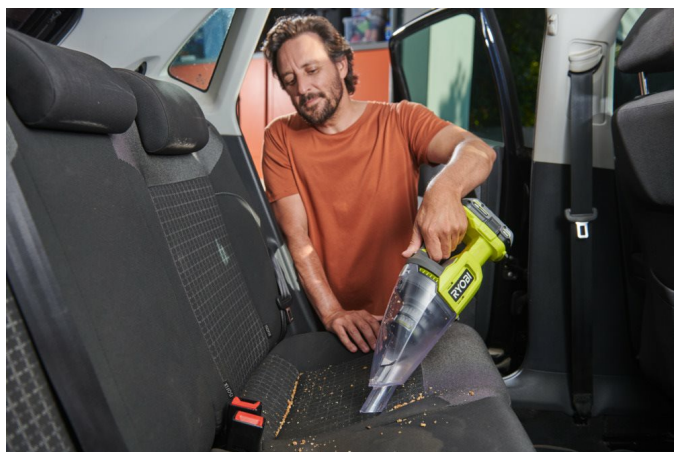

## Aspiratore compatto 18V RHV18-0

# RYOBI

**ONE+**

**3**  
ANNI

- Fino a 1100 l/min di flusso d'aria per pulire in casa, automobile o laboratorio
- Contenitore da 600ml facile da svuotare
- Design allungato per la pulizia in punti difficili da raggiungere
- Interruttore con blocco