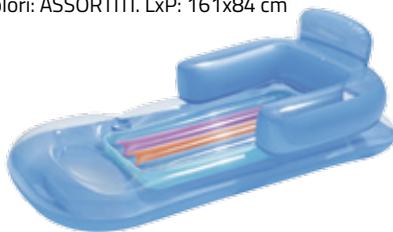

€64,90 **EuroBRICO**
CARD Vantaggi -23,11%
€ 49,90

OCCASIONI DEL MESE!

Tempo libero
Piscine ed accessori

Cod. 000346152

MATERASSINO SALVAGENTE "CIAMBELLA"

Colori: ASSORTITI. Diametro: 107 cm

€5,90 -16,95%

€ 4,90

Cod. 000346160

POLTRONA GONFIABILE DA MARE CON SCHIENALE E PORTA BICCHIERE

Colori: ASSORTITI. LxP: 161x84 cm

€9,90 -19,70%

€ 7,95

Cod. 000332570

SCIVOLO GONFIABILE CON ACQUA "H2O GO"

A doppia corsia.
Gonfiabile.
Lubrificato ad
acqua. Con toppa
di riparazione.
LxH: 549x20 cm