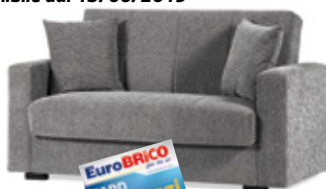

DIVANO LETTO "NORA"

In tessuto colore GRIGIO 108. LxPxH **divano 2 posti:** 160x73x83 cm. LxPxH **divano letto:** 160x128x83 cm.
Disponibile dal 15/06/2019