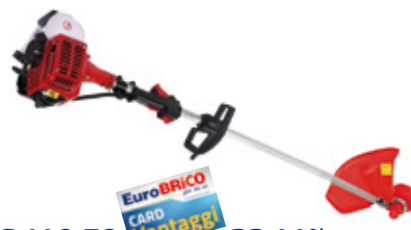

DECESPUGLIATORE A SCOPPIO "260R"

Potenza: 0,75 Kw. Cilindrata: 26,1 cc. Giri a vuoto: 10.000/motore, 6.400/lama, 5.700/filo