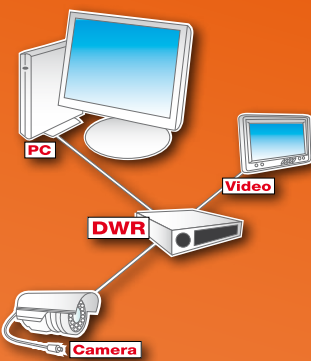

**Visione notturna
ad infrarossi!**

conTatto

KIT DI VIDEOSORVEGLIANZA

Il kit contiene:

-  1 Telecamera per uso interno
1 Telecamera per uso esterno
-  1 Monitor LCD Mini
-  1 Registratore DWR
-  2 Telecomandi
-  Cavi di collegamento
-  Manuale di Autoinstallazione
-  Garanzia

Novità!

NUOVO SISTEMA REMOTE
Guarda le immagini direttamente sul tuo PC!

EASYPLAY
Sistema operativo intuitivo e completamente autoinstallante. Non è necessario l'intervento di un tecnico specializzato!

MASSIMA AUTONOMIA
Fino a 7 giorni di ripresa continua.

*Sempre Sereni,
connessi con
la vostra Vita!*

www.ieis.it

Assistenza tecnica
0445 550127

Grazie al sistema REMOTE CONTROL potrete avere in tempo reale il controllo delle immagini riprese dalla telecamera, oltre che dal monitor LCD in dotazione, anche dal monitor del vostro PC, tramite un semplice IP CODE.

ConTatto permette di visualizzare in tempo reale, stanza per stanza, cosa accade negli ambienti in cui è installato: in casa, in giardino, al lavoro e ovunque si trovi una connessione Internet. Il sistema permette di videoregistrare sia un'ampia visuale che una specifica zona, selezionando solamente l'area interessata, rispettando così la privacy dei vicini.