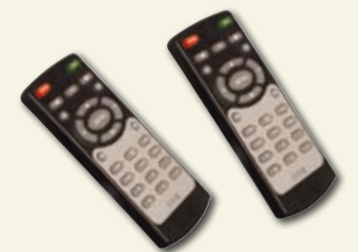

Telecamera per uso esterno
Outdoor camera

Telecamera per uso interno
Indoor camera

Registratore DWR
DWR Recording device

Monitor LCD Mini e Cavi di collegamento
Monitor LCD and Connection cables

CD di installazione
Installation CD

Telecomandi
Remote control

ConTatto

Kit di Videosorveglianza

Il Kit contiene:

- 1 Telecamera per uso interno
- 1 Telecamera per uso esterno
- 1 Monitor LCD Mini
- 1 Registratore DWR
- 2 Telecomandi
- Cavi di collegamento
- Manuale di autoinstallazione
- Garanzia