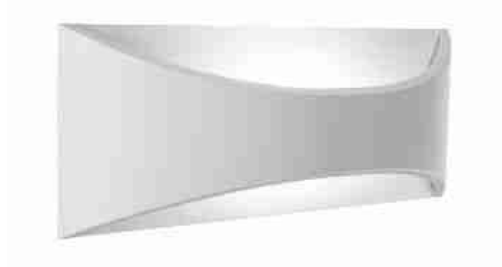

APPLIQUE LED "MOON" BIANCA 12W, BIANCO NATURALE

000347780

Applique bianca in termofusione di alluminio con diffusore in termoplastico satinato.

- Dimensioni: 30 x 10 x 12 cm
- Potenza max: 12W
- Flusso luminoso: 400 lumen
- Colore luce: naturale, 4000k
- Alimentazione: 230V
- Grado di protezione: IP65

[COMPRA ORA](#) [CLICCA QUI](#)

€ 89,95