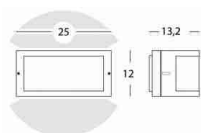

APPLIQUE APERTA IN ALLUMINIO PER ESTERNO - COLORE GRIGIO.

000329123

Applique per esterno con struttura in pressofusione di alluminio, con trattamento anticorrosivo e verniciata con polveri epossidiche, perfetta per resistere alle intemperie. Il diffusore di luce è in policarbonato opalino, molto resistente. All'interno dell'applique il portalampada è in porcellana con attacco E27. Adatta per lampade ad incandescenza ed a risparmio energetico, con altezza.....**Altro**

COMPRA ORA [CLICCA QUI](#)

€ 24,95