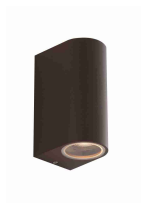

APPLIQUE "ONE" PER ESTERNO BIEMISSIONE LUMINOSA CORTEN, 35W

000394844

Applique in alluminio per esterni "One", con doppia emissione luminosa e 2 lampadine, non incluse, con attacco GU10.

Rifinita esternamente color corten.

Grado di protezione IP54.

Misure LAP: 9,3x15,1x6,7 cm

SPEDIZIONE
GRATUITA

COMPRA ORA [CLICCA QUI](#)

€ 33,8

APPLIQUE "STEM" ALLUMINIO, E27

000347768

L'applique "Stem" è adatta ad illuminare gli ambienti esterni grazie al suo design moderno. Questa lampada creerà una luce diffusa rilassante e uniforme che vi permetterà di illuminare l'ambiente in modo omogeneo. "Stem" si adatta ad ogni ambiente perché è semplice ed elegante ideale per illuminare l'ingresso, il balcone o i camminamenti nel vostro.....**Altro**

COMPRA ORA [CLICCA QUI](#)

€ 33,95