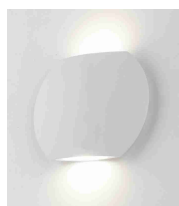

Per esterni, aree urbane e strutture ricettive.

COMPRA ORA [CLICCA QUI](#)

€ 55,8

APPLIQUE LED "MIURA" IN ALLUMINIO GOFFRATO BIANCO 2X3W, 520 LM

000394878

Applique "Miura" in alluminio goffrato bianco ultrasotile, soli 3,5 cm di spessore.