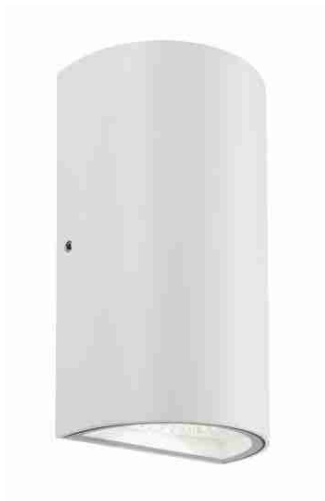

Con doppia lampadina (non incluse), per un'illuminazione biemissione, classe di protezione IP44, max 35W attacchi GU10.

COMPRA ORA [CLICCA QUI](#)

€ 43,2

APPLIQUE LED "TRUMP" BIANCA 12W, BIANCO NATURALE

000347788

Applique in termofusione di alluminio con diffusore in vetro trasparente.

- Dimensioni: 9 x 5,5 x 16 cm
- Potenza max: 12W
- Flusso luminoso: 700 lumen
- Colore luce: naturale, 4000k
- Grado di protezione: IP54