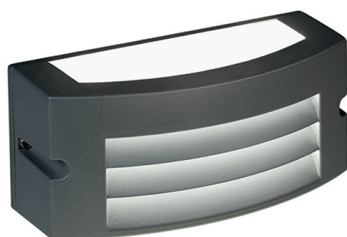

APPLIQUE LED "KOBE" GRIGIA 10W, BIANCO NATURALE

000366578

Applique in termofusione di alluminio con diffusore in resina satinata e finitura gofrata.

- Dimensioni: 22 x 10 x 10 cm
- Potenza max: 10W
- Flusso luminoso: 700 lumen
- Colore luce: naturale, 4000k
- Grado di protezione: IP54

[COMPRA ORA](#) [CLICCA QUI](#)

€ 33,5