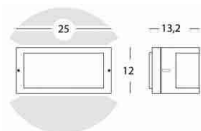

APPLIQUE CHIUSA IN ALLUMINIO PER ESTERNO - COLORE CORTEN.

000329126

Applique per esterno con struttura in pressofusione di alluminio, con trattamento anticorrosivo e verniciata con polveri epossidiche, perfetta per resistere alle intemperie. Il diffusore di luce è in policarbonato opalino, molto resistente. All'interno dell'applique il portalampada è in porcellana con attacco E27. Adatta per lampade ad incandescenza ed a risparmio energetico, con altezza.....**Altro**

COMPRA ORA [CLICCA QUI](#)

€ 24,95