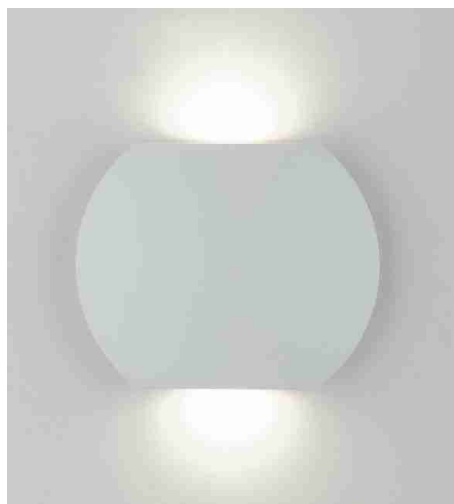

Applique "Stealth" in alluminio goffrato nero, dalla forma originale e moderna, perfetta per rendere più contemporanea qualsiasi abitazione.

Sorgente luminosa LED SMD 7W 420 lumen, 4000K, angolo di luce 120°.

Per esterni, aree urbane e strutture ricettive.

COMPRA ORA [CLICCA QUI](#)

€ 55,8

APPLIQUE LED "MIURA" IN ALLUMINIO GOFFRATO BIANCO 2X3W, 520 LM

000394878

Applique "Miura" in alluminio goffrato bianco ultrasotile, soli 3,5 cm di spessore.