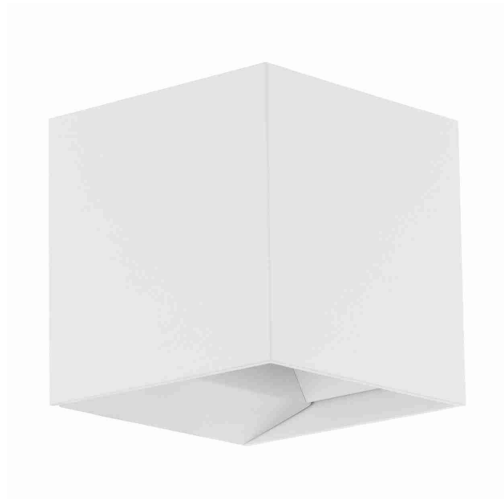

Adatta per esterni abitazioni private, strutture ricettive o aree urbane.

Misure 30x10x4,5 cm

COMPRA ORA [CLICCA QUI](#)

€ 75,3

SPEDIZIONE GRATUITA

APPLIQUE LED "CALPINO" BIANCA, 340 LM

000376590

Applique da esterno "Calpina" bianca con Led integrato. Colore luce 3000K bianco caldo, 340 lumen, equivalenti a 31W di una lampada ad incandescenza. Elemento elegante e moderno, perfetto per creare un punto luce all'esterno dell'abitazione. Durata nominale in ore 25000.