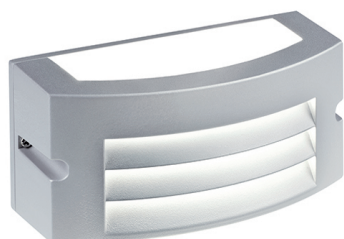

APPLIQUE LED "KOBE" BIANCA 10W, BIANCO NATURALE

000366577

Applique in termofusione di alluminio con diffusore in resina satinata e finitura gofrata.

- Dimensioni: 22 x 10 x 10 cm
- Potenza max: 10W
- Flusso luminoso: 700 lumen
- Colore luce: naturale, 4000k
- Grado di protezione: IP54

[COMPRA ORA](#) [CLICCA QUI](#)

€ 33,5