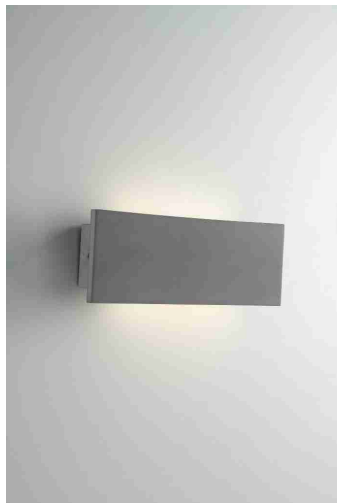

APPLIQUE A LED BIEMISSIONE "PARKER" IN CEMENTO GRIGIO, 512LM

000394891

Applique "Parker", con struttura in cemento grigio e tecnologia LED. Sorgente luminosa LED SMD 8,6W, 512 lumen, 4000K luce fredda.

Driver e connettore IP65 inclusi, grado di protezione IP65.

Adatta per esterni abitazioni private, strutture ricettive o aree urbane.

Misure 30x10x4,5 cm

COMPRA ORA [CLICCA QUI](#)

€ 75,3

SPEDIZIONE GRATUITA