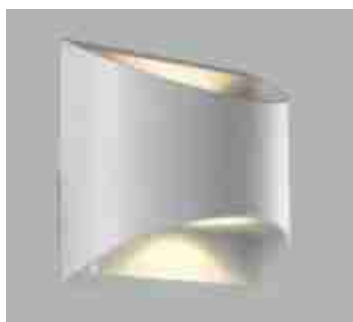

- 1200 lumen
- 4000K
- 10,5W

Disponibile anche.....**Altro**

COMPRA ORA [CLICCA QUI](#)

~~€ 46,9~~

€ 29,9

APPLIQUE A LED "VEYRON" IN ALLUMINIO

GOFFRATO BIANCO, 12,3X13X6,9 CM

000394860

Applique a Led "Veyron" in alluminio goffrato bianco, per esterni, con grado di protezione IP54 e doppia illuminazione LED inclusa, con angolo luce 120°.

COMPRA ORA [CLICCA QUI](#)

€ 47,4

APPLIQUE A LED "VEYRON" IN ALLUMINIO GOFFRATO NERO, 12,3X13X6,9 CM