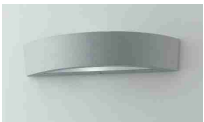

Grado di protezione IP54 per esterni, aree urbane e strutture ricettive.

COMPRA ORA [CLICCA QUI](#)

€ 46,4

APPLIQUE "TUCSON" PER ESTERNI IN ALLUMINIO ARGENTO, 40W

000394859

Applique "Tucson" per esterni, in alluminio argento e diffusore in policarbonato, con doppio attacco per lampadine E14, max 35W.