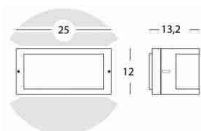

APPLIQUE CHIUSA IN ALLUMINIO PER ESTERNO - COLORE GRIGIO.

000329125

Applique per esterno con struttura in pressofusione di alluminio, con trattamento anticorrosivo e verniciata con polveri epossidiche, perfetta per resistere alle intemperie. Il diffusore di luce è in policarbonato opalino, molto resistente. All'interno dell'applique il portalampada è in porcellana con attacco E27. Adatta per lampade ad incandescenza ed a risparmio energetico, con altezza.....**Altro**

COMPRA ORA [CLICCA QUI](#)

€ 24,95