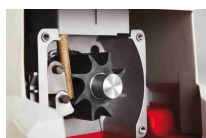

BIOTRITURATORE ELETTRICO "BIO EASY CRUCH LH" 2800 W - AL-KO - 112853.

000292916

Biotrituratore elettrico "Bio Easy Cruch LH" 2800 W Al-Ko - 112853. Biotrituratore elettrico AL-KO da 2.800 watt, con grande tramoggia ideale per introdurre il materiale da tritare senza fatica. La maniglia e le grandi ruote assicurano un semplice trasporto anche su terreni sconnessi. Dotato di un grande cesto di raccolta in materiale ABS, resistente ed estremamente stabile.....**Altro**

COMPRA ORA [CLICCA QUI](#)

€ 369,5