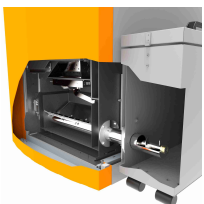

CALDAIA A PELLETT "COMPATTA 28" CLASSE A+ - CANADIAN STOVE.

000296132

Caldaia a pellet Compatta 28, classe A+ - Canadian Stove Caldaia compatta a pellet da 28kW di potenza. Non richiede alcuna modifica all'impianto termoidraulico esistente, si integra perfettamente con termosifoni, ventilconvettori, pannelli radianti, accumulatori statici e pannelli solari. Ventola potenziata per una maggiore spinta dei fumi lungo i 16 condotti. Il serbatoio contiene sino a 130.....**Altro**

COMPRA ORA [CLICCA QUI](#)

€ 4499

CALDAIA A PELLETT "COMPATTA 24" CON BRACIERE AUTOPULENTE E COMPATTATORE CENERI - CANADIAN STOVE.

000340456

Caldaia a pellet Compatta 24 con braciante autopulente e compattatore ceneri - Canadian Stove Caldaia compatta a pellet da 24kW di potenza con braciante autopulente. Il braciante autopulente garantisce sempre una perfetta pulizia, assicurando il passaggio dell'aria primaria e secondaria necessaria alla combustione sia durante l'accensione che durante il normale funzionamento. Non richiede alcuna.....**Altro**

COMPRA ORA [CLICCA QUI](#)

€ 4599