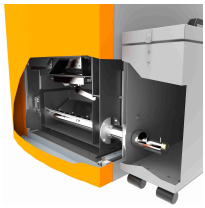

CALDAIA A PELLETT "COMPATTA 28" CON BRACIERE AUTOPULENTE E COMPATTATORE CENERI - CANADIAN STOVE.

000340457

Caldia a pellet Compatta 28 con braciante autopulente e compattatore ceneri - Canadian StoveCaldia compatta a pellet da 28kW di potenza con braciante autopulente e compattatore ceneri. Il braciante autopulente garantisce sempre una perfetta pulizia, assicurando il passaggio dell'aria primaria e secondaria necessaria alla combustione sia durante l'accensione che durante il normale funzionamento.....**Altro**

COMPRA ORA [CLICCA QUI](#)

€ 5299