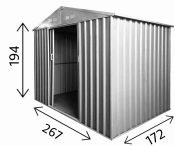

## CASSETTA IN LAMIERA ZINCATA "L" CON PORTE SCORREVOLI - L267 x P172 x H194.

000365075

Casetta in lamiera zincata, preverniciata color verde, con trattamento antiruggine e anti UV. Casetta da giardino spaziosa e robusta, con 2 porte scorrevoli che facilitano l'inserimento degli oggetti più voluminosi. La casetta in lamiera Domus L ha una superficie di 4,35mq, dimensioni esterne LxPxH 267x172x194 cm, spessore pareti 0,27mm. La casetta in lamiera deve essere.....**Altro**

## CASSETTA IN LAMIERA ZINCATA "L" CON PORTE SCORREVOLI - L267 x P172 x H194.

000401364

Casetta in lamiera zincata, preverniciata color grigio, con trattamento antiruggine e anti UV. Casetta da giardino spaziosa e robusta, con 2 porte scorrevoli che facilitano l'inserimento degli oggetti più voluminosi. La casetta in lamiera Domus L ha una superficie di 4,35mq, dimensioni esterne LxPxH 267x172x194 cm, spessore pareti 0,27mm. La casetta in lamiera deve essere fissata.....**Altro**