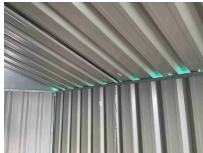

CASSETTA DA ESTERNO IN LAMIERA ZINCATA "M" CON PORTE SCORREVOLI - L187 x P173 x H194.

000365074

Casetta da esterno in lamiera zincata "M" con porte scorrevoli, 187x173x194 cm. Casetta in lamiera zincata, preverniciata color verde, con trattamento antiruggine e anti UV. Casetta da giardino spaziosa e robusta, con 2 porte scorrevoli che facilitano l'inserimento degli oggetti più voluminosi. La casetta in lamiera Domus M ha una superficie di 2,96.....**Altro**

COMPRA ORA [CLICCA QUI](#)

€ 349,5