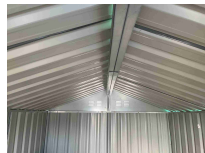

## CASSETTA IN LAMIERA ZINCATA "L" CON PORTE SCORREVOLI - L267 x P172 x H194.

000401364

Casetta in lamiera zincata, preverniciata color grigio, con trattamento antiruggine e anti UV. Casetta da giardino spaziosa e robusta, con 2 porte scorrevoli che facilitano l'inserimento degli oggetti più voluminosi. La casetta in lamiera Domus L ha una superficie di 4,35mq, dimensioni esterne LxPxH 267x172x194 cm, spessore pareti 0,27mm. La casetta in lamiera deve essere fissata.....**Altro**