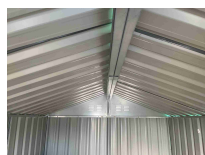

CASSETTA IN LAMIERA ZINCATA "L" CON PORTE SCORREVOLI - L267 x P172 x H194.

000365075

Casetta in lamiera zincata, preverniciata color verde, con trattamento antiruggine e anti UV. Casetta da giardino spaziosa e robusta, con 2 porte scorrevoli che facilitano l'inserimento degli oggetti più voluminosi. La casetta in lamiera Domus L ha una superficie di 4,35mq, dimensioni esterne LxPxH 267x172x194 cm, spessore pareti 0,27mm. La casetta in lamiera deve essere.....**Altro**

COMPRA ORA [CLICCA QUI](#)

€ 399,5