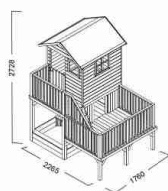

## CASSETTA DA GIARDINO PER BAMBINI IN LEGNO

"SZYMON" - 170X270X170H CM.

000376403

Casetta da giardino per bambini in legno "Szymon" - 170x270x170 cm. Casetta da giardino per bambini di età compresa tra 1 e 14 anni, perfetta per creare fin da piccoli uno spazio sicuro tutto loro dove poter esplorare la natura ed ampliare la loro immaginazione, tramite il gioco. La casetta "Szymon" è ideale da posizionare in un posto all'esterno su base piana e.....**Altro**

## CASSETTA DA GIARDINO PER BAMBINI IN LEGNO

"HUBERT" CON SCIVOLO E SABBIERA - 226.5 x 176 x 272H CM.

000365233

Casetta da giardino per bambini in legno "Hubert" con scivolo e sabbiera - 226,5x176x272 cm. Non negare il divertimento ai tuoi bambini direttamente nel tuo giardino! Con l'acquisto della casetta da giardino per bambini "Hubert" i più piccoli potranno divertirsi al sicuro, scaricare tutte le energie accumulate durante la giornata e ampliare la loro fantasia. La casetta.....**Altro**

## CASSETTA DA ESTERNO IN LAMIERA ZINCATA "S" CON PORTE SCORREVOLI - L187 x P131 x H194.

000365073

Casetta da esterno in lamiera zincata "S" con porte scorrevoli, 187x131x194 cm. Casetta da esterno in lamiera zincata, preverniciata color verde, con trattamento antiruggine e anti UV. Casetta da giardino compatta e robusta, con 2 porte scorrevoli che facilitano l'inserimento degli oggetti più voluminosi. La casetta in lamiera Domus S ha una superficie.....**Altro**