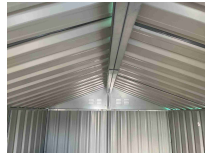

CASSETTA DA ESTERNO IN LAMIERA ZINCATA "M" CON PORTE SCORREVOLI - L187 x P173 x H194.

000365074

Casetta da esterno in lamiera zincata "M" con porte scorrevoli, 187x173x194 cm. Casetta in lamiera zincata, preverniciata color verde, con trattamento antiruggine e anti UV. Casetta da giardino spaziosa e robusta, con 2 porte scorrevoli che facilitano l'inserimento degli oggetti più voluminosi. La casetta in lamiera Domus M ha una superficie di 2,96.....**Altro**

COMPRA ORA [CLICCA QUI](#)

€ 349,5