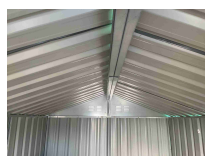

## CASSETTA IN LAMIERA ZINCATA "XL" CON PORTE SCORREVOLI 267x300x194 - GRIGIA

000401365

Casetta in lamiera zincata, preverniciata color grigio, con trattamento antiruggine e anti UV. Casetta da giardino spaziosa e robusta, con 2 porte scorrevoli che facilitano l'inserimento degli oggetti più voluminosi. La casetta in lamiera Domus XL ha una superficie di 7,54 mq, dimensioni esterne LxPxH 267x298x194 cm, spessore pareti 0,27mm. La casetta in lamiera deve.....**Altro**