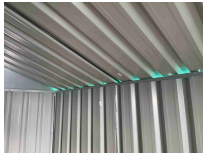

## CASSETTA DA ESTERNO IN LAMIERA ZINCATA "S" CON PORTE SCORREVOLI - L187 x P131 x H194.

000365073

Casetta da esterno in lamiera zincata "S" con porte scorrevoli, 187x131x194 cm. Casetta da esterno in lamiera zincata, preverniciata color verde, con trattamento antiruggine e anti UV. Casetta da giardino compatta e robusta, con 2 porte scorrevoli che facilitano l'inserimento degli oggetti più voluminosi. La casetta in lamiera Domus S ha una superficie.....**Altro**