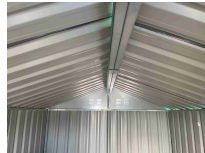

## CASSETTA DA ESTERNO IN LAMIERA ZINCATA "S" CON PORTE SCORREVOLI - L187 x P131 x H194.

000365073

Casetta da esterno in lamiera zincata "S" con porte scorrevoli, 187x131x194 cm. Casetta da esterno in lamiera zincata, preverniciata color verde, con trattamento antiruggine e anti UV. Casetta da giardino compatta e robusta, con 2 porte scorrevoli che facilitano l'inserimento degli oggetti più voluminosi. La casetta in lamiera Domus S ha una superficie.....**Altro**