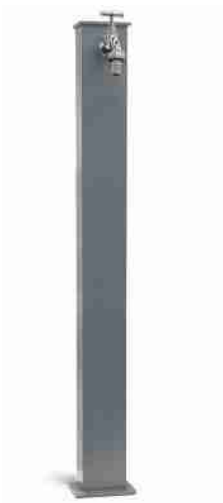

FONTANA DA GIARDINO VEDOVELLA "YORK" GRIGIO, 11X8X82 CM - KAM

000377054

Fontana da giardino vedovella "York" grigio, 11x8x82 cm - Kam. Fontana da giardino vedovella "York" realizzata in alluminio verniciato a polvere nella colorazione grigio. La fontana vedovella presenta un design innovativo e moderno, perfetta da posizionare nel tuo giardino. Ideale per arredare e arricchire i tuoi spazi esterni, in maniera semplice e discreta senza rinunciare alla.....**Altro**

COMPRA ORA [CLICCA QUI](#)

€ 129,9