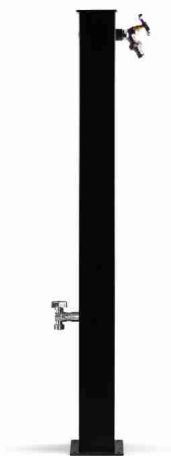

COMPRA ORA [CLICCA QUI](#)

~~€ 239,9~~

€ 219,9

**FONTANA VEDOVELLA ANTICATA "CANDELO"
COLORE NOCCIOLA CON DOPPIO RUBINETTO -
49X55X104 CM**

000392071

Fontana vedovella anticata "CANDELO" con due rubinetti, color nocciola. Perfetta per il giardino esterno essendo costruita in cemento resistente. Lo spostamento della fontanella è facile, grazie alla struttura costituita da due pezzi. La colonna ha il foro per un rubinetto centrale e uno **sul lato destro**. Rubinetteria e accessori non sono.....**Altro**

COMPRA ORA [CLICCA QUI](#)

~~€ 219,9~~

€ 199,9

**FONTANA DA GIARDINO VEDOVELLA
"NOTTINGHAM" NERO, 12X12X98 CM - KAM**

000410053

Fontana da giardino vedovella "Nottingham" nero, 12x12x98 cm - Kam. Fontana da giardino vedovella "Nottingham" realizzata in alluminio verniciato a polvere nella colorazione nero antracite. La fontana vedovella presenta un design innovativo e moderno, perfetta da posizionare nel tuo giardino. Ideale per arredare e arricchire i tuoi spazi esterni, in maniera semplice e discreta.....**Altro**

COMPRA ORA [CLICCA QUI](#)

~~€ 199,9~~

€ 179,9

FONTANA A MURO "LAMBRO" IN CEMENTO ANTICATO COLORE GRIGIO - 54X49X100 CM

000365468

Fontana a a muro "LAMBRO" dallo stile shabby chic, realizzata in cemento anticato e granulato di marmo. Ideale per essere utilizzata come fontana decorativa in giardino e terrazze. Disponibile nella colorazione grigia. Altezza del foro del rubinetto da terra 76 cm. Rubinetteria e accessori sono.....**Altro**