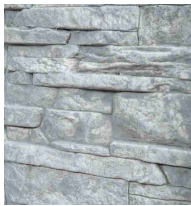

COMPRA ORA [CLICCA QUI](#)

€ 129,9

**FONTANA DA GIARDINO A MURO "ADIGE"
ANTICATO COLORE GRIGIO, 40X40X92 CM - KAM**

000334892

Fontana da giardino a muro "Adige" anticato colore grigio, 40x40x92 cm. Fontana da giardino a muro "Adige" dalle linee classiche, con scanalatura sul retro. Fontanella da esterno realizzata in cemento anticato. Ideale per essere utilizzata come fontana decorativa in prossimità di muri. Fontana dallo stile rustico con effetto pietra ricostruita, bordo.....**Altro**