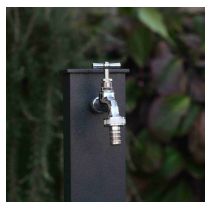

FONTANA DA GIARDINO VEDOVELLA "YORK" NERO, 11X8X82 CM - KAM

000377052

Fontana da giardino vedovella "York" nero, 11x8x82 cm - Kam. Fontana da giardino vedovella "York" realizzata in alluminio verniciato a polvere nella colorazione nero antracite. La fontana vedovella presenta un design innovativo e moderno, perfetta da posizionare nel tuo giardino. Ideale per arredare e arricchire i tuoi spazi esterni, in maniera semplice e discreta senza.....**Altro**

COMPRA ORA [CLICCA QUI](#)

€ 129,9