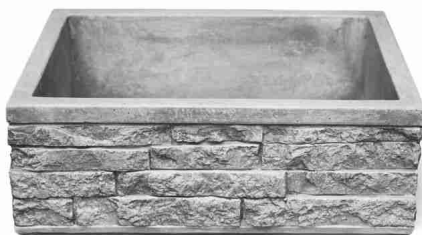

000365471

Lavabo da giardino "Gaeta 80" in cemento e granulato di marmo. Lavandino in stile pietra con finitura anticata, ideale per l'arredo di giardini e terrazze. Con sgocciolatoio Disponibile nel colore grigio.

Caratteristiche:

- Lavello per uso esterno, in particolare per terrazze e giardini
- In cemento con granulato di marmo e piacevole finitura.....**Altro**

COMPRA ORA [CLICCA QUI](#)

€ 174,9

LAVELLO DA GIARDINO "MESETA XL" GRIGIO, 70X35X16 CM - KAM

000410058

Lavello da giardino "Meseta XL" grigio, 70x35x16 cm - Kam. Lavello da giardino "Meseta XL" realizzato in pietra ricostruita nella colorazione grigio. Il lavabo da esterno è facile da installare, resistente e leggero. Il lavello da giardino è ideale da posizionare all'esterno. Rinnova e arricchisci i tuoi ambienti esterni con il modello "Meseta XL" di Kam. Grazie.....**Altro**