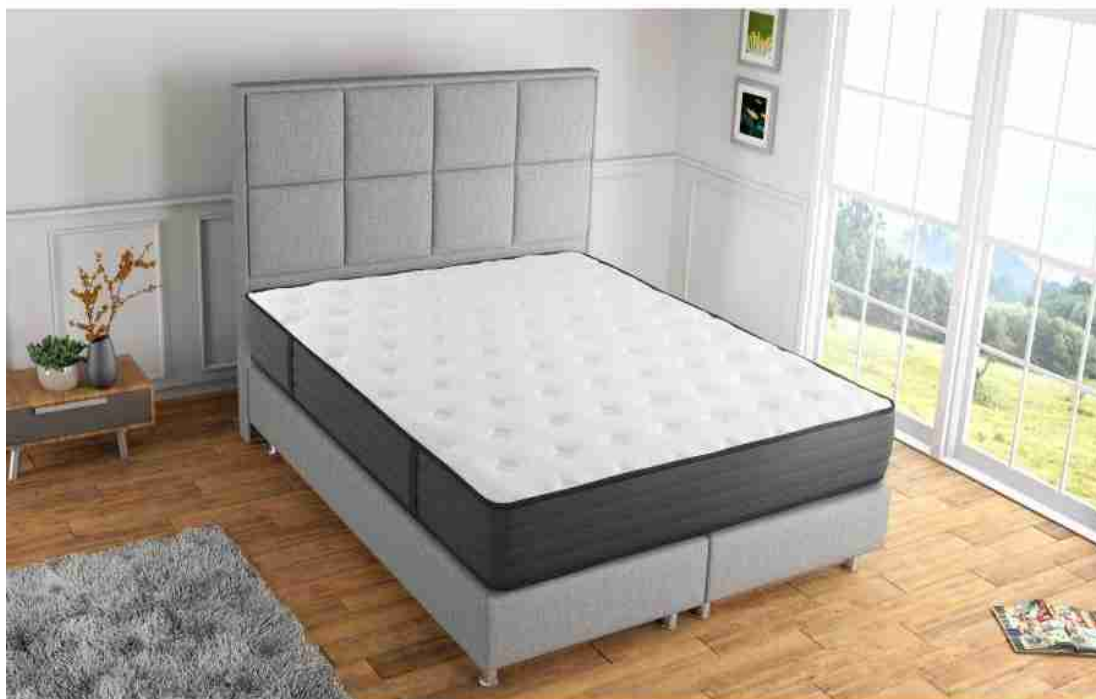

Le schede tecniche e i dettagli di ogni Prodotto presenti su questo catalogo possono contenere eventuali errori e/o inesattezze e/o difetti di corrispondenza tra le descrizioni e il Prodotto reale.

Le foto inserite per ogni Prodotto sono indicative e non contrattuali, per questo potrebbero non corrispondere per colore, dimensioni o accessori.

Eurobrico S.p.A si riserva il diritto di ritirare qualsiasi prodotto dal catalogo in ogni momento e/o rimuovere o pubblicare qualsiasi tipo di materiale e/o contenuto. Si riserva altresì il diritto di modificare e/o rimuovere qualsiasi forma di promozione. Si rende noto che le offerte pubblicate sul catalogo hanno durata temporale limitata e con quantità di prodotti limitata.

Eventuali diminuzioni del prezzo successive all'acquisto, non potranno essere eccepite dal Cliente al fine di richiederne l'applicazione.

Prendi visione dei dettagli presenti nelle singole schede prodotto per sapere se il prodotto è acquistabile solo tramite l'e-commerce o è disponibile anche nel tuo punto vendita di fiducia! I prezzi possono subire modifiche, solo il prezzo riportato nella scheda prodotto sul portale www.eurobrico.com è da intendersi il prezzo finale (salvo eventuali spese di spedizioni).