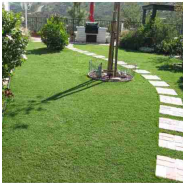

ROTOLO ERBA SINTETICA LINEA "MAXIMUM", 1X10 MT H30 MM

000372174

Rotolo erba sintetica linea "Maximum", 1x10 mt h30 mm. Questo prato artificiale, un vero e proprio articolo premium, è la soluzione ideale per avere un angolo di verde in giardino, terrazza o dovunque tu voglia con la praticità dell'erba sintetica e un aspetto del tutto naturale del prato. Il manto erboso sintetico è realizzato con materiale di alta qualità con.....**Altro**

COMPRA ORA [CLICCA QUI](#)

€ 169,9

SPEDIZIONE
GRATUITA