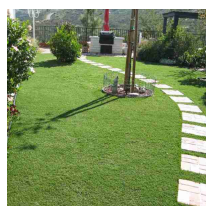

COMPRA ORA [CLICCA QUI](#)

€ 114,9

PRATO SINTETICO VERDE ECONOMICO 2X5 MT H20 MM PER GIARDINO "STANDARD"

000368125

Prato sintetico verde economico 2x5 mt, h20 mm per giardino "Standard" Tappeto erboso artificiale di alta qualità con struttura robusta e resistente al calpestio. Ideale per giardino e terrazze, sia per l'interno sia per l'esterno, è in grado di ricreare il prato verde che desideri confortevole al tatto e con un aspetto naturale. Il prato artificiale è realizzato con.....**Altro**

COMPRA ORA [CLICCA QUI](#)

€ 134,9

PRATO SINTETICO VERDE ECONOMICO 1X10 MT H30 MM PER GIARDINO "SUPERIOR"

000367838

Prato sintetico verde economico 1x10 mt, h30 mm per giardino "Superior" Tappeto erboso artificiale di alta qualità con struttura robusta e resistente al calpestio. Ideale per giardino e terrazze, sia per l'interno sia per l'esterno, è in grado di ricreare il prato verde che desideri confortevole al tatto e con un aspetto naturale. Il prato artificiale è realizzato con.....**Altro**

COMPRA ORA [CLICCA QUI](#)

€ 144,9

PRATO SINTETICO VERDE ECONOMICO 1X10 MT H40 MM PER GIARDINO "DELUXE"

000367840

Prato sintetico verde economico 1x10 mt, h40 mm per giardino "Deluxe" Tappeto erboso artificiale di alta qualità con struttura robusta e resistente al calpestio. Ideale per giardino e terrazze, sia per l'interno sia per l'esterno, è in grado di ricreare il prato verde che desideri confortevole al tatto e con un aspetto naturale. Il prato artificiale è realizzato con.....**Altro**