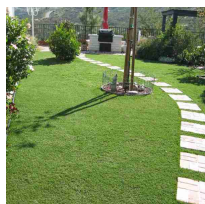

COMPRA ORA [CLICCA QUI](#)

€ 114,9

PRATO SINTETICO VERDE ECONOMICO 2X5 MT H20 MM PER GIARDINO "STANDARD"

000368125

Prato sintetico verde economico 2x5 mt, h20 mm per giardino "Standard" Tappeto erboso artificiale di alta qualità con struttura robusta e resistente al calpestio. Ideale per giardino e terrazze, sia per l'interno sia per l'esterno, è in grado di ricreare il prato verde che desideri confortevole al tatto e con un aspetto naturale. Il prato artificiale è realizzato con.....**Altro**

COMPRA ORA [CLICCA QUI](#)

€ 144,9

PRATO SINTETICO VERDE ECONOMICO 1X10 MT H40 MM PER GIARDINO "DELUXE"

000367840

Prato sintetico verde economico 1x10 mt, h40 mm per giardino "Deluxe" Tappeto erboso artificiale di alta qualità con struttura robusta e resistente al calpestio. Ideale per giardino e terrazze, sia per l'interno sia per l'esterno, è in grado di ricreare il prato verde che desideri confortevole al tatto e con un aspetto naturale. Il prato artificiale è realizzato con.....**Altro**

COMPRA ORA [CLICCA QUI](#)

€ 169,9

PRATO SINTETICO VERDE ECONOMICO 2X10 MT H20 MM PER GIARDINO "STANDARD"

000368127

Prato sintetico verde economico 2x10 mt, h20 mm per giardino "Standard" Tappeto erboso artificiale di alta qualità con struttura robusta e resistente al calpestio. Ideale per giardino e terrazze, sia per l'interno sia per l'esterno, è in grado di ricreare il prato verde che desideri confortevole al tatto e con un aspetto naturale. Il prato artificiale è realizzato con.....**Altro**