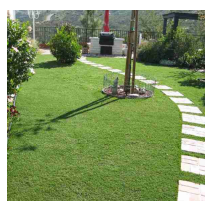

COMPRA ORA [CLICCA QUI](#)

€ 169,9

PRATO SINTETICO VERDE ECONOMICO 2X10 MT H20 MM PER GIARDINO "STANDARD"

000368127

Prato sintetico verde economico 2x10 mt, h20 mm per giardino "Standard" Tappeto erboso artificiale di alta qualità con struttura robusta e resistente al calpestio. Ideale per giardino e terrazze, sia per l'interno sia per l'esterno, è in grado di ricreare il prato verde che desideri confortevole al tatto e con un aspetto naturale. Il prato artificiale è realizzato con.....**Altro**

COMPRA ORA [CLICCA QUI](#)

€ 199,9

PRATO SINTETICO VERDE ECONOMICO 1X10 MT H50 MM PER GIARDINO "WIMBLEDON"

000367849

Prato sintetico verde economico 1x10 mt, h50 mm per giardino "Wimbledon" Tappeto erboso artificiale di alta qualità con struttura robusta e resistente al calpestio. Ideale per giardino e terrazze, sia per l'interno sia per l'esterno, è in grado di ricreare il prato verde che desideri confortevole al tatto e con un aspetto naturale. Il prato artificiale è realizzato con.....**Altro**

COMPRA ORA [CLICCA QUI](#)

€ 215

PRATO SINTETICO VERDE ECONOMICO 2X10 MT H30 MM PER GIARDINO "SUPERIOR"

000367839

Prato sintetico verde economico 2x10 mt, h30 mm per giardino "Superior" Tappeto erboso artificiale di alta qualità con struttura robusta e resistente al calpestio. Ideale per giardino e terrazze, sia per l'interno sia per l'esterno, è in grado di ricreare il prato verde che desideri confortevole al tatto e con un aspetto naturale. Il prato artificiale è realizzato con.....**Altro**