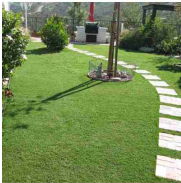

COMPRA ORA [CLICCA QUI](#)

€ 409,9

**KIT DI 4 CAMPIONI DI PRATO SINTETICO 30X40 CM
VERDE PER GIARDINO CON SPESSORE 20-30-40-
50 MM.**

000368132

Kit di 4 campioni di prato sintetico verde 30x40 cm per giardino con spessore 20-30-40 -50 mm. Il kit comprende dei campioni di prato sintetico per aiutarti a capire quale è il più adatto a te, esistono 4 tipi diversi : standard ; wimbledon ; deluxe ; superior. La differenza tra i diversi modelli è lo spessore del tappeto, disponibili con spessore: 20-30-40-50 mm. L'erba.....**Altro**

COMPRA ORA [CLICCA QUI](#)

€ 9,9

**ROTOLO ERBA SINTETICA LINEA "MAXIMUM", 2X10
MT H50 MM**

000372172

Rotolo erba sintetica linea "Maximum", 2x10 mt h50 mm. Questo prato artificiale, un vero e proprio articolo premium, è la soluzione ideale per avere un angolo di verde in giardino, terrazza o dovunque tu voglia con la praticità dell'erba sintetica e un aspetto del tutto naturale del prato. Il manto erboso sintetico è realizzato con materiale di alta qualità con.....**Altro**

COMPRA ORA [CLICCA QUI](#)

€ 449,5

ROTOLO ERBA SINTETICA LINEA "MAXIMUM", 2X10 MT H40 MM

000372170

Rotolo erba sintetica linea "Maximum", 2x10 mt h40 mm. Questo prato artificiale, un vero e proprio articolo premium, è la soluzione ideale per avere un angolo di verde in giardino, terrazza o dovunque tu voglia con la praticità dell'erba sintetica e un aspetto del tutto naturale del prato. Il manto erboso sintetico è realizzato con materiale di alta qualità con.....**Altro**

COMPRA ORA [CLICCA QUI](#)

€ 299,5

SPEDIZIONE
GRATUITA

ROTOLO ERBA SINTETICA LINEA "MAXIMUM", 2X10 MT H20 MM

000372168

Rotolo erba sintetica per giardino linea "Maximum", 2x10 mt h20 mm. Questo prato artificiale, un vero e proprio articolo premium, è la soluzione ideale per avere un angolo di verde in giardino, terrazza o dovunque tu voglia con la praticità dell'erba sintetica e un aspetto del tutto naturale del prato. Il manto erboso sintetico è realizzato con materiale di alta.....**Altro**