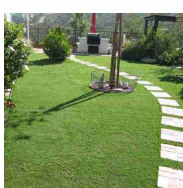

COMPRA ORA [CLICCA QUI](#)

€ 249,9

ROTOLO ERBA SINTETICA LINEA "MAXIMUM", 2X5 MT H50 MM

000372179

Rotolo erba sintetica linea "Maximum", 2x5 mt h50 mm. Questo prato artificiale, un vero e proprio articolo premium, è la soluzione ideale per avere un angolo di verde in giardino, terrazza o dovunque tu voglia con la praticità dell'erba sintetica e un aspetto del tutto naturale del prato. Il manto erboso sintetico è realizzato con materiale di alta qualità con.....**Altro**

COMPRA ORA [CLICCA QUI](#)

€ 239,9

ROTOLO ERBA SINTETICA LINEA "MAXIMUM", 1X10 MT H50 MM

000372176

Rotolo erba sintetica linea "Maximum", 1x10 mt h50 mm. Questo prato artificiale, un vero e proprio articolo premium, è la soluzione ideale per avere un angolo di verde in giardino, terrazza o dovunque tu voglia con la praticità dell'erba sintetica e un aspetto del tutto naturale del prato. Il manto erboso sintetico è realizzato con materiale di alta qualità con.....**Altro**

COMPRA ORA [CLICCA QUI](#)

€ 239,9

ROTOLO ERBA SINTETICA LINEA "MAXIMUM", 1X10 MT H40 MM

000372175

Rotolo erba sintetica linea "Maximum", 1x10 mt h40 mm. Questo prato artificiale, un vero e proprio articolo premium, è la soluzione ideale per avere un angolo di verde in giardino, terrazza o dovunque tu voglia con la praticità dell'erba sintetica e un aspetto del tutto naturale del prato. Il manto erboso sintetico è realizzato con materiale di alta qualità con.....**Altro**