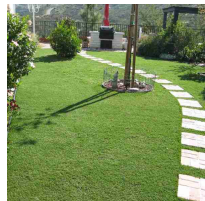

COMPRA ORA [CLICCA QUI](#)

€ 199,9

PRATO SINTETICO VERDE ECONOMICO 1X10 MT H50 MM PER GIARDINO "WIMBLEDON"

000367849

Prato sintetico verde economico 1x10 mt, h50 mm per giardino "Wimbledon" Tappeto erboso artificiale di alta qualità con struttura robusta e resistente al calpestio. Ideale per giardino e terrazze, sia per l'interno sia per l'esterno, è in grado di ricreare il prato verde che desideri confortevole al tatto e con un aspetto naturale. Il prato artificiale è realizzato con.....**Altro**

COMPRA ORA [CLICCA QUI](#)

€ 215

PRATO SINTETICO VERDE ECONOMICO 2X10 MT H30 MM PER GIARDINO "SUPERIOR"

000367839

Prato sintetico verde economico 2x10 mt, h30 mm per giardino "Superior" Tappeto erboso artificiale di alta qualità con struttura robusta e resistente al calpestio. Ideale per giardino e terrazze, sia per l'interno sia per l'esterno, è in grado di ricreare il prato verde che desideri confortevole al tatto e con un aspetto naturale. Il prato artificiale è realizzato con.....**Altro**

COMPRA ORA [CLICCA QUI](#)

€ 239,9

PRATO SINTETICO VERDE ECONOMICO 2X10 MT H40 MM PER GIARDINO "DELUXE"

000367847

Prato sintetico verde economico 2x10 mt, h40 mm per giardino "Deluxe" Tappeto erboso artificiale di alta qualità con struttura robusta e resistente al calpestio. Ideale per giardino e terrazze, sia per l'interno sia per l'esterno, è in grado di ricreare il prato verde che desideri confortevole al tatto e con un aspetto naturale. Il prato artificiale è realizzato con.....**Altro**