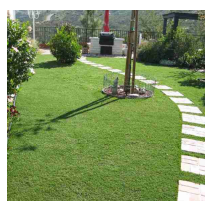

COMPRA ORA [CLICCA QUI](#)

€ 239,9

PRATO SINTETICO VERDE ECONOMICO 2X10 MT H40 MM PER GIARDINO "DELUXE"

000367847

Prato sintetico verde economico 2x10 mt, h40 mm per giardino "Deluxe" Tappeto erboso artificiale di alta qualità con struttura robusta e resistente al calpestio. Ideale per giardino e terrazze, sia per l'interno sia per l'esterno, è in grado di ricreare il prato verde che desideri confortevole al tatto e con un aspetto naturale. Il prato artificiale è realizzato con.....**Altro**

COMPRA ORA [CLICCA QUI](#)

€ 319,9

PRATO SINTETICO VERDE ECONOMICO 2X10 MT H50 MM PER GIARDINO "WIMBLEDON"

000367850

Prato sintetico verde economico 2x10 mt, h50 mm per giardino "Wimbledon" Tappeto erboso artificiale di alta qualità con struttura robusta e resistente al calpestio. Ideale per giardino e terrazze, sia per l'interno sia per l'esterno, è in grado di ricreare il prato verde che desideri confortevole al tatto e con un aspetto naturale. Il prato artificiale è realizzato con.....**Altro**

COMPRA ORA [CLICCA QUI](#)

€ 409,9

**KIT DI 4 CAMPIONI DI PRATO SINTETICO 30X40 CM
VERDE PER GIARDINO CON SPESSORE 20-30-40-
50 MM.**

000368132

Kit di 4 campioni di prato sintetico verde 30x40 cm per giardino con spessore 20-30-40 -50 mm. Il kit comprende dei campioni di prato sintetico per aiutarti a capire quale è il più adatto a te, esistono 4 tipi diversi : standard ; wimbledon ; deluxe ; superior. La differenza tra i diversi modelli è lo spessore del tappeto, disponibili con spessore: 20-30-40-50 mm. L'erba.....**Altro**