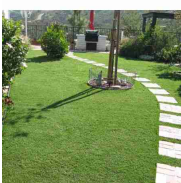

COMPRA ORA [CLICCA QUI](#)

€ 369,9

SPEDIZIONE
GRATUITA

ROTOLO ERBA SINTETICA LINEA "MAXIMUM", 2x10 MT H30 MM

000372169

Rotolo erba sintetica linea "Maximum", 2x10 mt h30 mm. Questo prato artificiale, un vero e proprio articolo premium, è la soluzione ideale per avere un angolo di verde in giardino, terrazza o dovunque tu voglia con la praticità dell'erba sintetica e un aspetto del tutto naturale del prato. Il manto erboso sintetico è realizzato con materiale di alta qualità con.....**Altro**

COMPRA ORA [CLICCA QUI](#)

€ 299,5

SPEDIZIONE
GRATUITA

ROTOLO ERBA SINTETICA LINEA "MAXIMUM", 2X10 MT H20 MM

000372168

Rotolo erba sintetica per giardino linea "Maximum", 2x10 mt h20 mm. Questo prato artificiale, un vero e proprio articolo premium, è la soluzione ideale per avere un angolo di verde in giardino, terrazza o dovunque tu voglia con la praticità dell'erba sintetica e un aspetto del tutto naturale del prato. Il manto erboso sintetico è realizzato con materiale di alta.....**Altro**