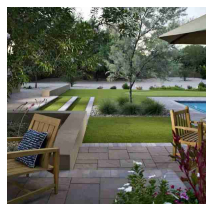

COMPRA ORA [CLICCA QUI](#)

€ 144,9

PRATO SINTETICO VERDE ECONOMICO 1X10 MT H40 MM PER GIARDINO "DELUXE"

000367840

Prato sintetico verde economico 1x10 mt, h40 mm per giardino "Deluxe" Tappeto erboso artificiale di alta qualità con struttura robusta e resistente al calpestio. Ideale per giardino e terrazze, sia per l'interno sia per l'esterno, è in grado di ricreare il prato verde che desideri confortevole al tatto e con un aspetto naturale. Il prato artificiale è realizzato con.....**Altro**

COMPRA ORA [CLICCA QUI](#)

€ 169,9

PRATO SINTETICO VERDE ECONOMICO 2X10 MT H20 MM PER GIARDINO "STANDARD"

000368127

Prato sintetico verde economico 2x10 mt, h20 mm per giardino "Standard" Tappeto erboso artificiale di alta qualità con struttura robusta e resistente al calpestio. Ideale per giardino e terrazze, sia per l'interno sia per l'esterno, è in grado di ricreare il prato verde che desideri confortevole al tatto e con un aspetto naturale. Il prato artificiale è realizzato con.....**Altro**

COMPRA ORA [CLICCA QUI](#)

€ 199,9

PRATO SINTETICO VERDE ECONOMICO 1X10 MT H50 MM PER GIARDINO "WIMBLEDON"

000367849

Prato sintetico verde economico 1x10 mt, h50 mm per giardino "Wimbledon" Tappeto erboso artificiale di alta qualità con struttura robusta e resistente al calpestio. Ideale per giardino e terrazze, sia per l'interno sia per l'esterno, è in grado di ricreare il prato verde che desideri confortevole al tatto e con un aspetto naturale. Il prato artificiale è realizzato con.....**Altro**