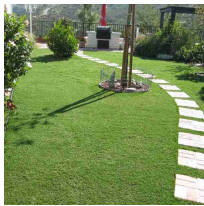

CATALOGO PRATI SINTETICI ED ACCESSORI

2023

PRATO SINTETICO VERDE ECONOMICO 1X5 MT H20 MM PER GIARDINO "STANDARD"

000368124

Prato sintetico verde economico 1x5 mt, h20 mm per giardino "Standard" Tappeto erboso artificiale di alta qualità con struttura robusta e resistente al calpestio. Ideale per giardino e terrazze, sia per l'interno sia per l'esterno, è in grado di ricreare il prato verde che desideri confortevole al tatto e con un aspetto naturale. Il prato artificiale è realizzato con.....**Altro**

COMPRA ORA [CLICCA QUI](#)

€ 64,9

PRATO SINTETICO VERDE ECONOMICO 1X10 MT H20 MM PER GIARDINO "STANDARD"

000368126

Prato sintetico verde economico 1x10 mt, h20 mm per giardino "Standard" Tappeto erboso artificiale di alta qualità con struttura robusta e resistente al calpestio. Ideale per giardino e terrazze, sia per l'interno sia per l'esterno, è in grado di ricreare il prato verde che desideri confortevole al tatto e con un aspetto naturale. Il prato artificiale è realizzato con.....**Altro**

COMPRA ORA [CLICCA QUI](#)

€ 114,9

PRATO SINTETICO VERDE ECONOMICO 2X5 MT H20 MM PER GIARDINO "STANDARD"

000368125

Prato sintetico verde economico 2x5 mt, h20 mm per giardino "Standard" Tappeto erboso artificiale di alta qualità con struttura robusta e resistente al calpestio. Ideale per giardino e terrazze, sia per l'interno sia per l'esterno, è in grado di ricreare il prato verde che desideri confortevole al tatto e con un aspetto naturale. Il prato artificiale è realizzato con.....**Altro**