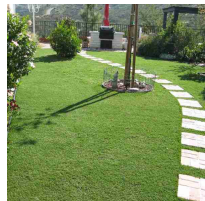

COMPRA ORA [CLICCA QUI](#)

€ 144,9

PRATO SINTETICO VERDE ECONOMICO 1X10 MT H40 MM PER GIARDINO "DELUXE"

000367840

Prato sintetico verde economico 1x10 mt, h40 mm per giardino "Deluxe" Tappeto erboso artificiale di alta qualità con struttura robusta e resistente al calpestio. Ideale per giardino e terrazze, sia per l'interno sia per l'esterno, è in grado di ricreare il prato verde che desideri confortevole al tatto e con un aspetto naturale. Il prato artificiale è realizzato con.....**Altro**

COMPRA ORA [CLICCA QUI](#)

€ 169,9

PRATO SINTETICO VERDE ECONOMICO 2X10 MT H20 MM PER GIARDINO "STANDARD"

000368127

Prato sintetico verde economico 2x10 mt, h20 mm per giardino "Standard" Tappeto erboso artificiale di alta qualità con struttura robusta e resistente al calpestio. Ideale per giardino e terrazze, sia per l'interno sia per l'esterno, è in grado di ricreare il prato verde che desideri confortevole al tatto e con un aspetto naturale. Il prato artificiale è realizzato con.....**Altro**

COMPRA ORA [CLICCA QUI](#)

€ 199,9

PRATO SINTETICO VERDE ECONOMICO 1X10 MT H50 MM PER GIARDINO "WIMBLEDON"

000367849

Prato sintetico verde economico 1x10 mt, h50 mm per giardino "Wimbledon" Tappeto erboso artificiale di alta qualità con struttura robusta e resistente al calpestio. Ideale per giardino e terrazze, sia per l'interno sia per l'esterno, è in grado di ricreare il prato verde che desideri confortevole al tatto e con un aspetto naturale. Il prato artificiale è realizzato con.....**Altro**