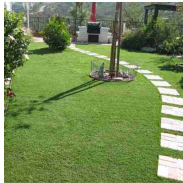

COMPRA ORA [CLICCA QUI](#)

€ 299,5

SPEDIZIONE
GRATUITA

ROTOLO ERBA SINTETICA LINEA "MAXIMUM", 2X10 MT H20 MM

000372168

Rotolo erba sintetica per giardino linea "Maximum", 2x10 mt h20 mm. Questo prato artificiale, un vero e proprio articolo premium, è la soluzione ideale per avere un angolo di verde in giardino, terrazza o dovunque tu voglia con la praticità dell'erba sintetica e un aspetto del tutto naturale del prato. Il manto erboso sintetico è realizzato con materiale di alta.....**Altro**

COMPRA ORA [CLICCA QUI](#)

€ 249,9

ROTOLO ERBA SINTETICA LINEA "MAXIMUM", 2X5 MT H50 MM

000372179

Rotolo erba sintetica linea "Maximum", 2x5 mt h50 mm. Questo prato artificiale, un vero e proprio articolo premium, è la soluzione ideale per avere un angolo di verde in giardino, terrazza o dovunque tu voglia con la praticità dell'erba sintetica e un aspetto del tutto naturale del prato. Il manto erboso sintetico è realizzato con materiale di alta qualità con.....**Altro**