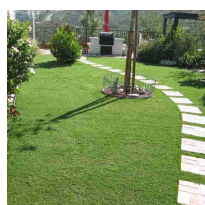

COMPRA ORA [CLICCA QUI](#)

€ 64,9

PRATO SINTETICO VERDE ECONOMICO 1X10 MT H20 MM PER GIARDINO "STANDARD"

000368126

Prato sintetico verde economico 1x10 mt, h20 mm per giardino "Standard" Tappeto erboso artificiale di alta qualità con struttura robusta e resistente al calpestio. Ideale per giardino e terrazze, sia per l'interno sia per l'esterno, è in grado di ricreare il prato verde che desideri confortevole al tatto e con un aspetto naturale. Il prato artificiale è realizzato con.....**Altro**

COMPRA ORA [CLICCA QUI](#)

€ 114,9

PRATO SINTETICO VERDE ECONOMICO 2X5 MT H20 MM PER GIARDINO "STANDARD"

000368125

Prato sintetico verde economico 2x5 mt, h20 mm per giardino "Standard" Tappeto erboso artificiale di alta qualità con struttura robusta e resistente al calpestio. Ideale per giardino e terrazze, sia per l'interno sia per l'esterno, è in grado di ricreare il prato verde che desideri confortevole al tatto e con un aspetto naturale. Il prato artificiale è realizzato con.....**Altro**

COMPRA ORA [CLICCA QUI](#)

€ 134,9

PRATO SINTETICO VERDE ECONOMICO 1X10 MT H30 MM PER GIARDINO "SUPERIOR"

000367838

Prato sintetico verde economico 1x10 mt, h30 mm per giardino "Superior" Tappeto erboso artificiale di alta qualità con struttura robusta e resistente al calpestio. Ideale per giardino e terrazze, sia per l'interno sia per l'esterno, è in grado di ricreare il prato verde che desideri confortevole al tatto e con un aspetto naturale. Il prato artificiale è realizzato con.....**Altro**