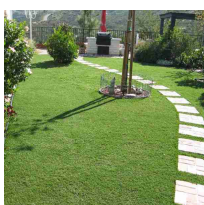

CATALOGO PRATI SINTETICI ED ACCESSORI

2023

PRATO SINTETICO VERDE ECONOMICO 1X5 MT H20 MM PER GIARDINO "STANDARD"

000368124

Prato sintetico verde economico 1x5 mt, h20 mm per giardino "Standard" Tappeto erboso artificiale di alta qualità con struttura robusta e resistente al calpestio. Ideale per giardino e terrazze, sia per l'interno sia per l'esterno, è in grado di ricreare il prato verde che desideri confortevole al tatto e con un aspetto naturale. Il prato artificiale è realizzato con.....**Altro**

COMPRA ORA [CLICCA QUI](#)

€ 64,9

PRATO SINTETICO VERDE ECONOMICO 1X10 MT H20 MM PER GIARDINO "STANDARD"

000368126

Prato sintetico verde economico 1x10 mt, h20 mm per giardino "Standard" Tappeto erboso artificiale di alta qualità con struttura robusta e resistente al calpestio. Ideale per giardino e terrazze, sia per l'interno sia per l'esterno, è in grado di ricreare il prato verde che desideri confortevole al tatto e con un aspetto naturale. Il prato artificiale è realizzato con.....**Altro**

COMPRA ORA [CLICCA QUI](#)

€ 114,9

PRATO SINTETICO VERDE ECONOMICO 2X5 MT H20 MM PER GIARDINO "STANDARD"

000368125

Prato sintetico verde economico 2x5 mt, h20 mm per giardino "Standard" Tappeto erboso artificiale di alta qualità con struttura robusta e resistente al calpestio. Ideale per giardino e terrazze, sia per l'interno sia per l'esterno, è in grado di ricreare il prato verde che desideri confortevole al tatto e con un aspetto naturale. Il prato artificiale è realizzato con.....**Altro**