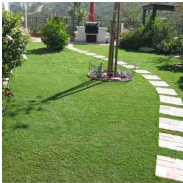

COMPRA ORA [CLICCA QUI](#)

€ 79,5

SPEDIZIONE
GRATUITA

ROTOLO ERBA SINTETICA LINEA "MAXIMUM", 1X3 MT H20 MM

000372180

Rotolo erba sintetica linea "Maximum", 1x3 mt h20 mm. Questo prato artificiale, un vero e proprio articolo premium, è la soluzione ideale per avere un angolo di verde in giardino, terrazza o dovunque tu voglia con la praticità dell'erba sintetica e un aspetto del tutto naturale del prato. Il manto erboso sintetico è realizzato con materiale di alta qualità con.....**Altro**