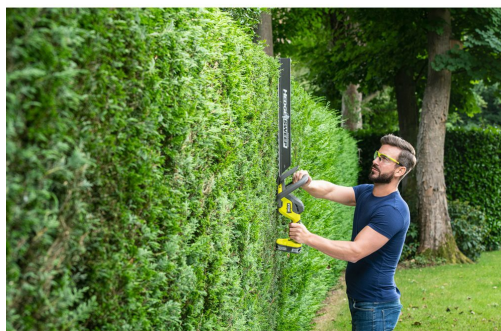

# RYOBI

18V ONE+

18V ONE+ 3 ANNI

- La nuova impugnatura in linea, progettata per un'ergonomia avanzata, combina comfort, design compatto e maneggevolezza per ottenere un prodotto perfettamente bilanciato
- Design leggero per un miglior comfort anche in uso prolungato
- La lama da 55 cm con massima capacità di taglio di 24 mm fornisce una potenza sufficiente per affrontare al meglio anche siepi di grandi dimensioni
- Lame rettificate al diamante per una finitura pulita e precisa
- L'accessorio HedgeSweep™ offre una facile rimozione dei detriti di taglio