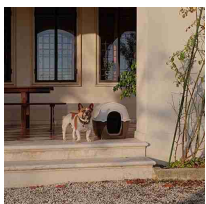

**CUCCIA PER CANI DA ESTERNO "DOGVILLA 50",
43X48X44 CM - FERPLAST**

000406027

Cuccia per cani da esterno "Dogvilla 50", 43x48x44 cm - Ferplast. La cuccia Dogvilla 50 è perfetta per ospitare cani di piccola taglia. E' realizzata in robusta resina termoplastica, materiale resistente agli urti e ai raggi UV, dotata di sistema di ventilazione per un'ottima aerazione interna che garantisce un ambiente asciutto e evita il formarsi di umidità. Questa cuccia.....**Altro**

COMPRA ORA [CLICCA QUI](#)

~~€ 59,9~~

€ 49,9

**CUCCIA PER CANI "KENNY 01", 50X78X50 CM -
FERPLAST**

000190624

Cuccia per cani Kenny 01, 50x78x50 cm - Ferplast. Cuccia per cani modello Kenny 01 di dimensioni 50x78x50 cm. La cuccia è ideale per ospitare il tuo cane in un ambiente comodo, confortevole e sicuro. Posizionala in giardino, sistema al suo interno un morbido e soffice cuscino per il tuo amico a 4 zampe. Realizzata in solida e robusta termoplastica, capace di resistere agli urti e.....**Altro**

COMPRA ORA [CLICCA QUI](#)

~~€ 78,5~~

€ 64,9