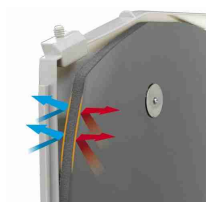

KIT ISOLAMENTO DOGVILLA 90 - FERPLAST

000291060