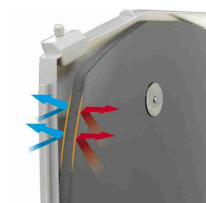

KIT ISOLAMENTO DOGVILLA 70 - FERPLAST

000291059