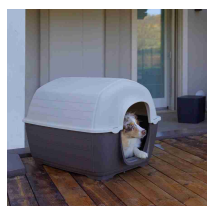

COMPRA ORA [CLICCA QUI](#)

€ 89,9

CUCCIA DA ESTERNO "ARGO 50" IN LEGNO DI PINO, 58,5X42,5X44,5 CM - FERPLAST

000406020

Cuccia da esterno "Argo 50" in legno di pino, 58,5x42,5x44,5 cm - Ferplast. La cuccia Argo presenta una particolare costruzione con tetto leggermente in pendenza per consentire il corretto scolo dell'acqua piovana. Inoltre, è trattato sia internamente che esternamente con processi di verniciatura particolari per garantire la massima resistenza a qualsiasi condizione.....**Altro**

COMPRA ORA [CLICCA QUI](#)

~~€ 94,9~~

€ 79,9

CUCCIA PER CANI KENNY 03, 89X60X60 CM -

FERPLAST

000184926

Cuccia per cani Kenny 03, 89x60x60 cm - Ferplast. Cuccia per cani modello Kenny 03 di dimensioni 89x60x60 cm. La cuccia è ideale per ospitare il tuo cane in un ambiente comodo, confortevole e sicuro. Posizionala in giardino, sistema al suo interno un morbido e soffice cuscino per il tuo amico a 4 zampe. Realizzata in solida e robusta termoplastica, capace di resistere agli urti e.....**Altro**

€ 104,5

CUCCIA PER CANI DA ESTERNO "BAITA 50" IN LEGNO, 56X46,5X41,5 CM - FERPLAST

000367808

Cuccia per cani da esterno "Baita 50" in legno, 56x46,5x41,5 cm - Ferplast Baita è una cuccia per cani realizzata in legno di pino nordico certificato FSC. Presenta una particolare costruzione con tetto leggermente in pendenza per consentire il corretto scolo dell'acqua piovana e, le tavole sono assemblate con cura al fine di evitare fessure e passaggi d'aria e garantire.....**Altro**