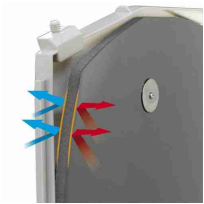

KIT ISOLAMENTO DOGVILLA 110 - FERPLAST

000325215