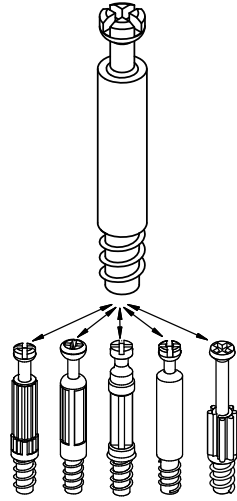

tvilum

75270 D

www.tvilum.com

NOTICE DE MONTAGE

- A lire soigneusement
- A conserver pour consultation ultérieur
- Garder la notice de montage en cas de demande de SAV

75270

TIRORS

1,5-2,5 hr

25610
x4

41404
x6

26020
x12

26214
x6

31513
x10

31687
x10

97642
x1

31513
x4