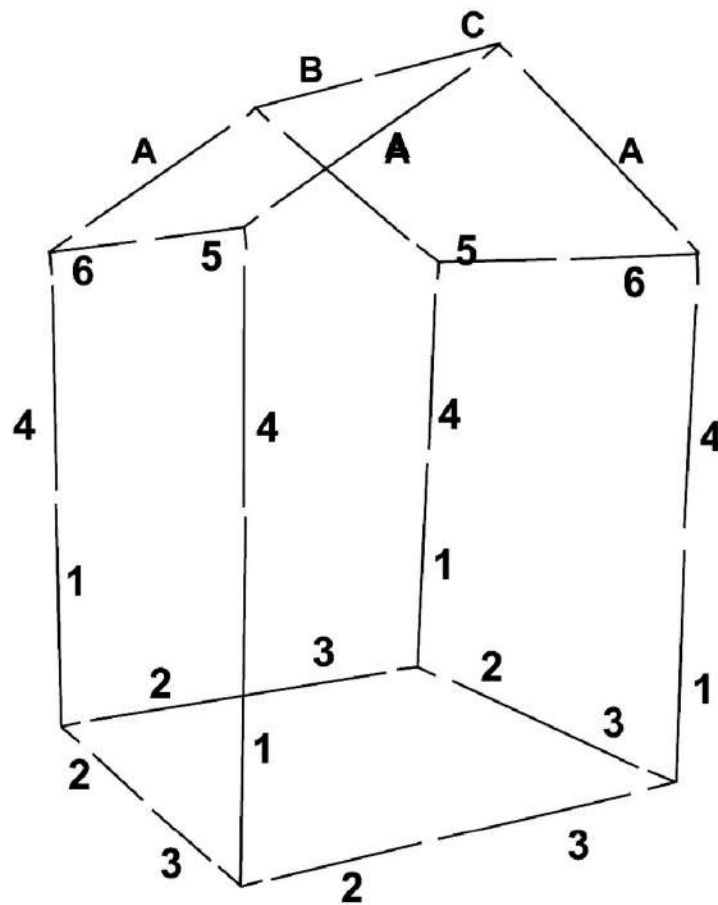

282x210mm

PROGR: 213976
SERRA FRANCESCA

ISTRUZIONI DI MONTAGGIO

- 1#:** 4PCS
- 2#:** 4PCS
- 3#:** 4PCS
- 4#:** 4PCS
- 5#:** 2PCS
- 6#:** 2PCS
- A#:** 4PCS
- B#:** 1PC
- C#:** 1PC

Prodotto importato da:
Eurobrico Spa
Via della Stazione 100
38059 Castel Ivano (Tn)
www.eurobrico.com