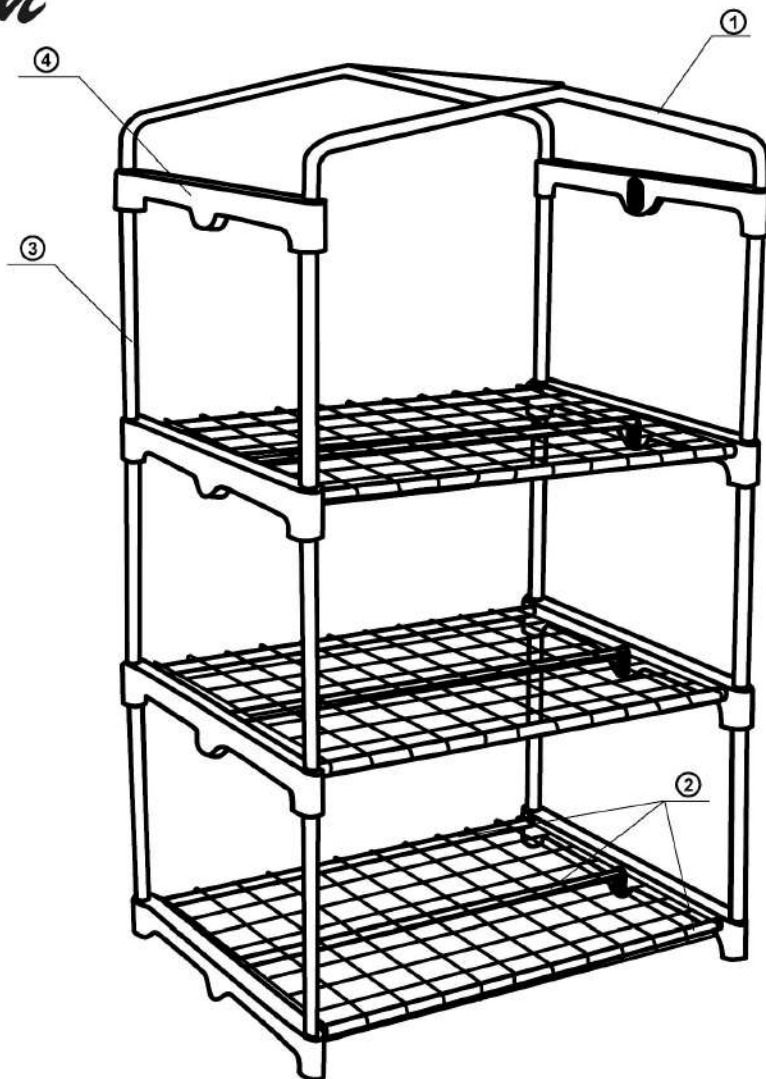

282x210mm

euro
garden

PROGR: 225278
SERRA MARIA

1	2PCS		5	1PC	
2	9PCS		6	3PCS	
3	12PCS				
4	8PCS				

Prodotto importato da:
Eurobrico Spa
Via della Stazione 100
38059 Castel Ivano (Tn)
www.eurobrico.com

MADE IN CHINA