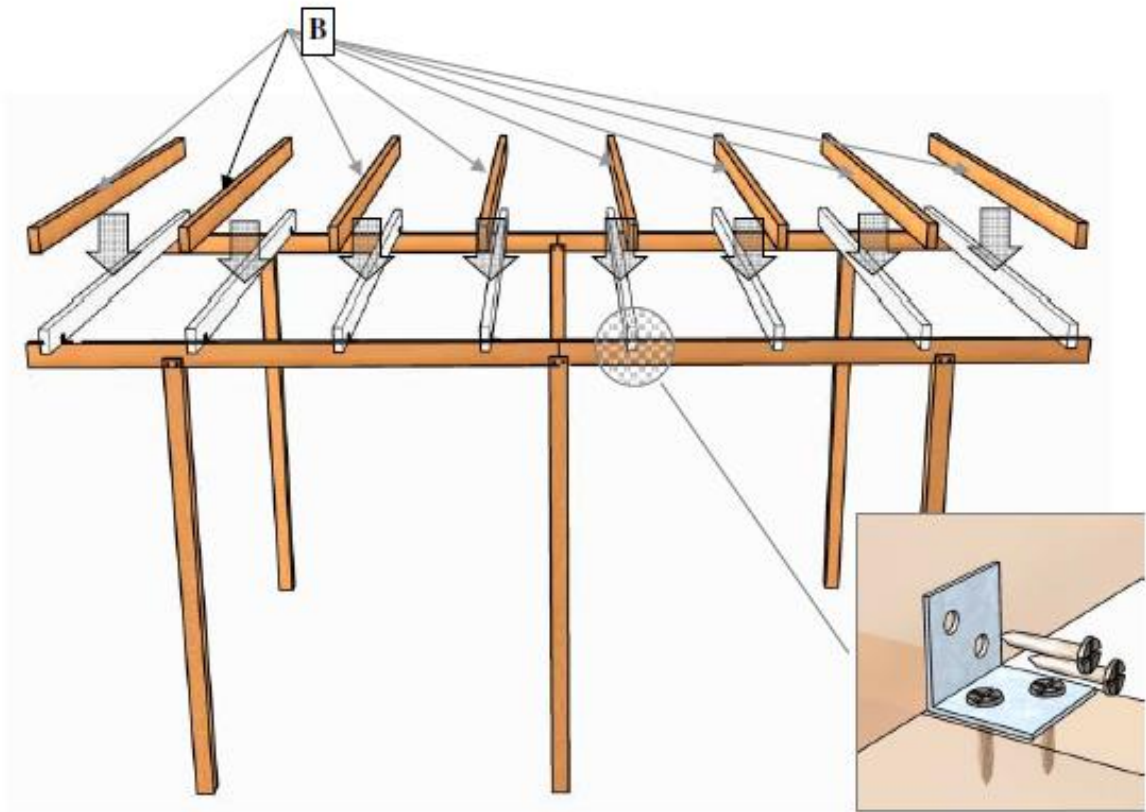

ISTRUZIONI MONTAGGIO

CARPORT IN LEGNO – COD. 230654

DIM. 524X314X259.5H CM

LETTERA	NOME	MISURA	Q.TA'	DISEGNO
A	Pilastri	90•90•240	6	
B	Travetti	45•120•3090	8	
C	Travi	45•120•2600	4	
D	Listelli	19•120•3140	2	
E	Listelli	19•120•2600	4	
F	Angolari		16	
G	Bulloni	6•80	12	
H	Viti	Ø4•55	36	
I	Viti	Ø3,2•35	72	

MONTAGGIO SIMMETRICO
PARTE DESTRA E PARTE SINISTRA

ELEMENTO DI FINITURA MONTATO DAVANTI E DIETRO