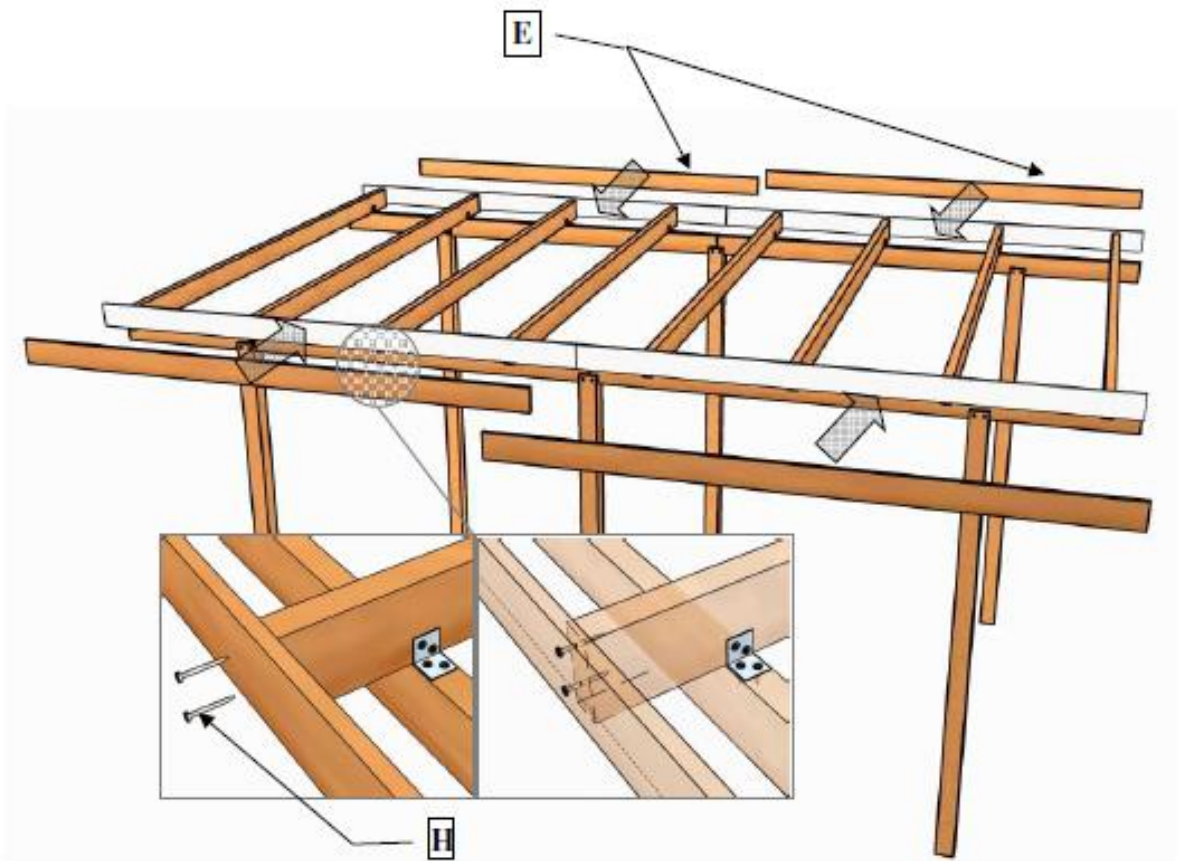

ISTRUZIONI MONTAGGIO

CARPORT IN LEGNO – COD. 230654

DIM. 524X314X259.5H CM

LETTERA	NOME	MISURA	Q.TA'	DISEGNO
A	Pilastri	90•90•240	6	
B	Travetti	45•120•3090	8	
C	Travi	45•120•2600	4	
D	Listelli	19•120•3140	2	
E	Listelli	19•120•2600	4	
F	Angolari		16	
G	Bulloni	6•80	12	
H	Viti	Ø4•55	36	
I	Viti	Ø3,2•35	72	

MONTAGGIO SIMMETRICO
PARTE DESTRA E PARTE SINISTRA

ELEMENTO DI FINITURA MONTATO DAVANTI E DIETRO