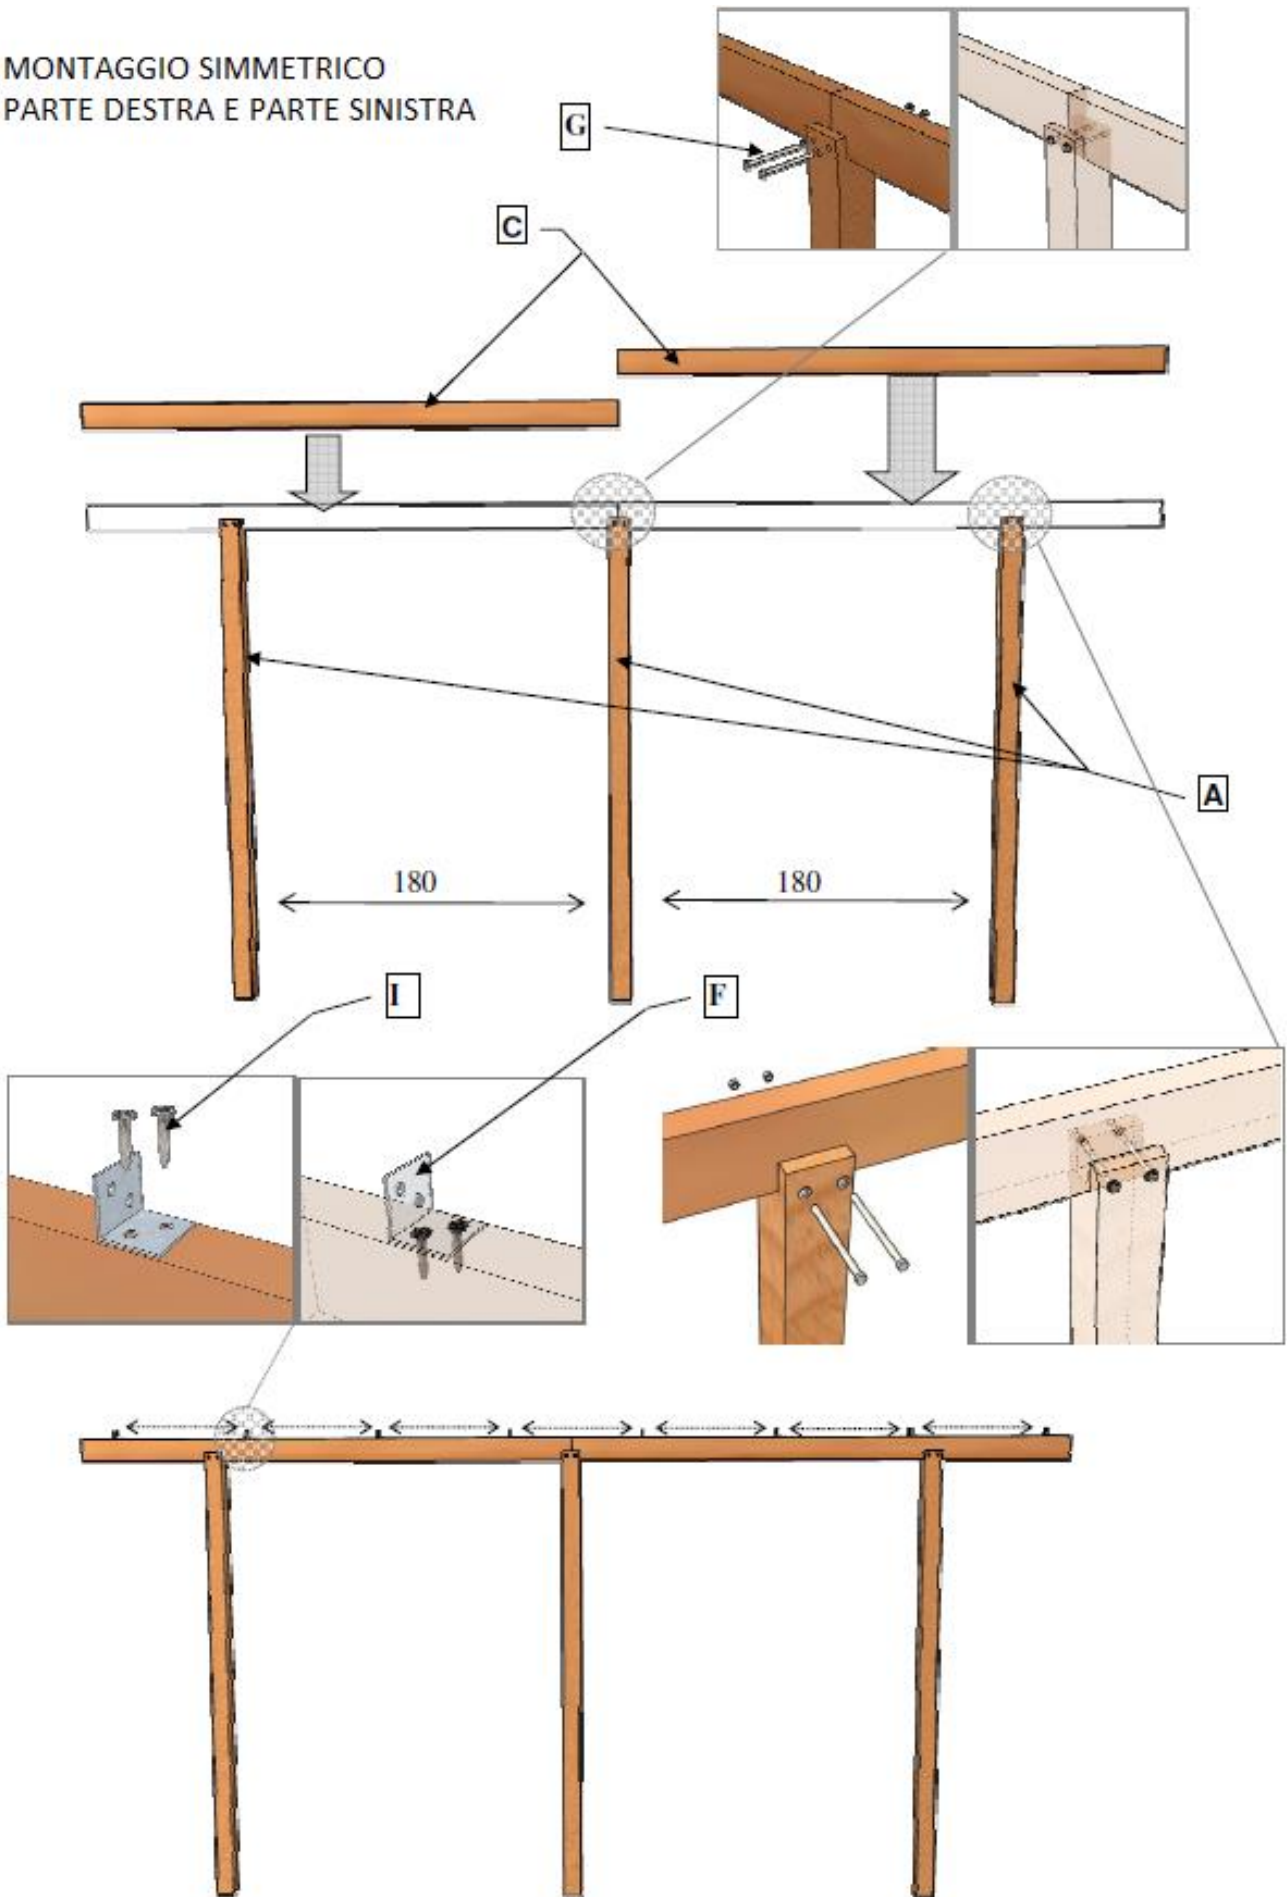

ISTRUZIONI MONTAGGIO

CARPORT IN LEGNO – COD. 230654

DIM. 524X314X259.5H CM

LETTERA	NOME	MISURA	Q.TA'	DISEGNO
A	Pilastri	90•90•240	6	
B	Travetti	45•120•3090	8	
C	Travi	45•120•2600	4	
D	Listelli	19•120•3140	2	
E	Listelli	19•120•2600	4	
F	Angolari		16	
G	Bulloni	6•80	12	
H	Viti	Ø4•55	36	
I	Viti	Ø3,2•35	72	

MONTAGGIO SIMMETRICO
PARTE DESTRA E PARTE SINISTRA

ELEMENTO DI FINITURA MONTATO DAVANTI E DIETRO