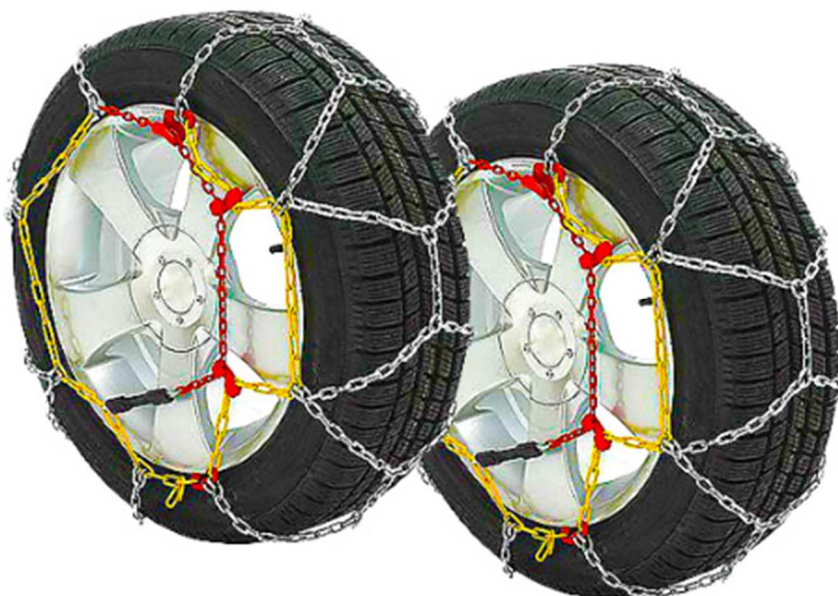

CATENE DA NEVE SNOW GOOD

COD. 000295946 – 000295947 – 000295948 – 000287801
000287802 - 000287803 – 000287804 - 000287805

- Catene da neve 9mm – diverse misure disponibili per autovetture
- Prima dell'acquisto verificare il modello adatto ai propri pneumatici
- Facili e veloci da montare in tre semplici passaggi
- Certificate EN16662-1 (Dispositivi supplementari di aderenza per pneumatici di autovetture e veicoli leggeri - Parte 1: Requisiti generali di sicurezza e prestazione)
- Prodotto omologato.
- Maglie di riparazione per la catena in dotazione
- Prima del viaggio, si consiglia di montare o smontare le catene a casa.
- Quando si viaggia con le catene da neve montate ricordarsi che la vettura reagisce in modo diverso ai vari comandi. Si sconsiglia di eseguire brusche frenate e accelerazioni. Non superare mai la velocità di 50 Km/h con le catene montate.
- In presenza di una rottura della catena la si deve smontare immediatamente per evitare danni all'autovettura.
- Le parti della catena che toccano il terreno tendono ad usurarsi. Evitare di utilizzare catene con uno stato di usura superiore al 30%.
- Si consiglia di lavare accuratamente ed asciugare le catene prima di riporle nuovamente nella scatola.

000295948

135-15
145-14
155-13
165/60-14
165/65-14
165/70-13
170/65-340
175/60-14
175/65-13
180/60-340
180/65-315
185/60-13
190/55-340
195/55-13

000287801

145-15
155-14
155/70-15
155/80-14
165-13
165/60-15
165/70-14
165/80-13
170-13
170/65-365
175/65-14
175/55-15
175/70-13
180/65-340
185/60-14
185/65-13
190/55-365
190/4-45
195/55-14
520-14
560-13
560-14
590-13