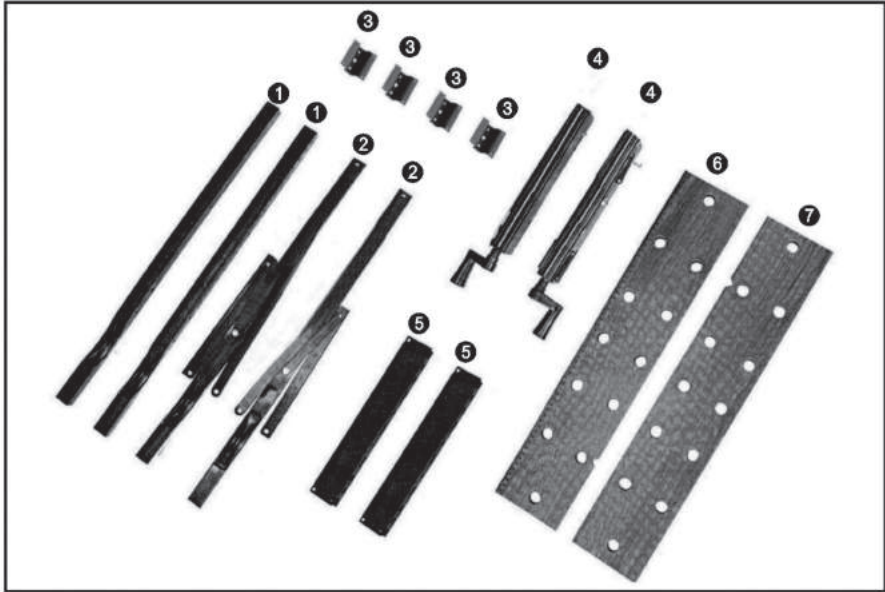

ARMOUR & DANFORTH

IT *Tavolo da lavoro*

EN *Work bench*

www.armor.it

AD4815

A.LISTA DELLE PARTI(LISTE DES PIECES)

B.FASI DEL MONTAGGIO (ASSEMBLAGE)

- Prima di iniziare a lavorare verificare che tutte le viti siano ben serrate.