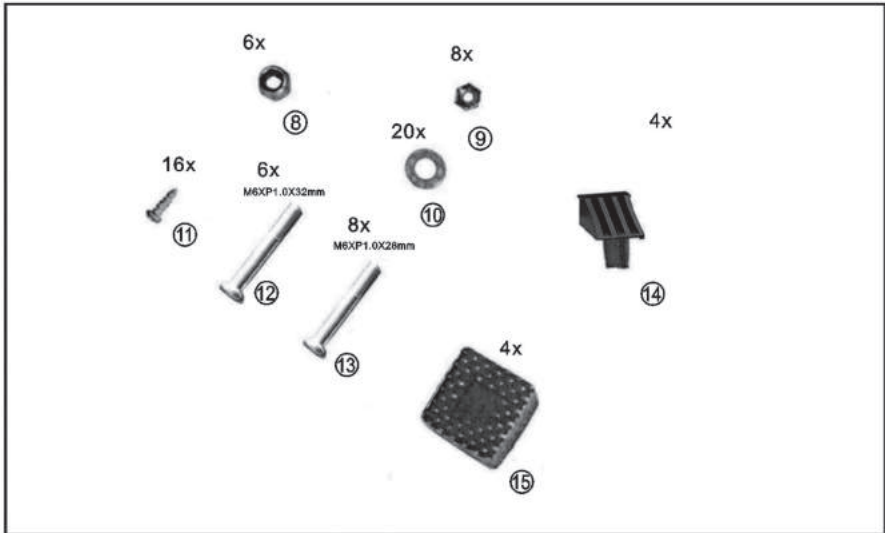

ARMOUR & DANFORTH

IT *Tavolo da lavoro*

EN *Work bench*

www.armor.it

AD4815

A.LISTA DELLE PARTI(LISTE DES PIECES)

B.FASI DEL MONTAGGIO (ASSEMBLAGE)

- Prima di iniziare a lavorare verificare che tutte le viti siano ben serrate.