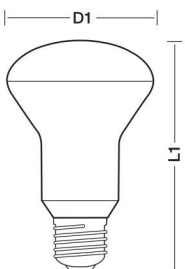

### LR63

CRI > 83

30.000h

Saving

Energy Class

Not Dimmable

Codice Prodotto	Attacco	Watt	Comparazione Tradizionale	Lumen	Colore Luce (K)	Volt Hertz	Apertura Fascio	Milliamp.	Fattore Potenza	Imballo Pz
product code	base type	power	rendering watt	lm	colour temp.	voltage hertz	beam	current mA	power factor	Inner/Master
LR63-082730	E27	8W	60W	806Lm	3000K	230V 50/60Hz	120°	76mA	≥0.52	6/24 pz

Articolo	D1 Diametro Ø	L1 Altezza	Peso
item	diameter	height	weight
LR63 8W E27	63 mm	102 mm	62 gr