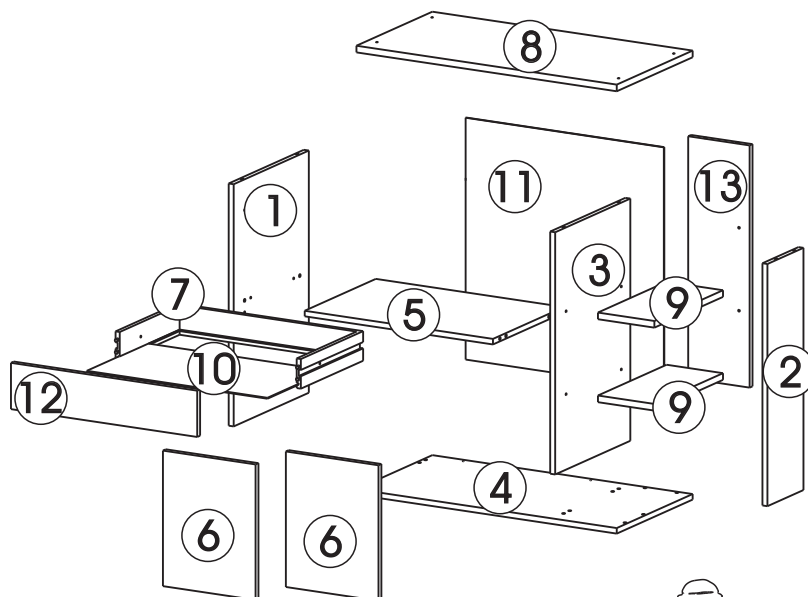

Demeyere

SAV
 SPAREPARTS
 KUNDEDIENST
 POST VENTAS
 SERVICE NA VERKOOP
 SERVIZIO POST-VENDITA
 SERVICIO DEPOIS DE VENDA
 SERWIS POGWARANCYJNY

72501

357283

REP	DIM	QTE
1	654x392	1
2	654x188	1
3	654x392	1
4	784x396	1
5	567x371	1
6	366x279	2
7	325x558x325	1
8	784x396	1
9	170x358	2
10	544x318	1
11	653x597	1
12	561x125	1
13	561x125	1