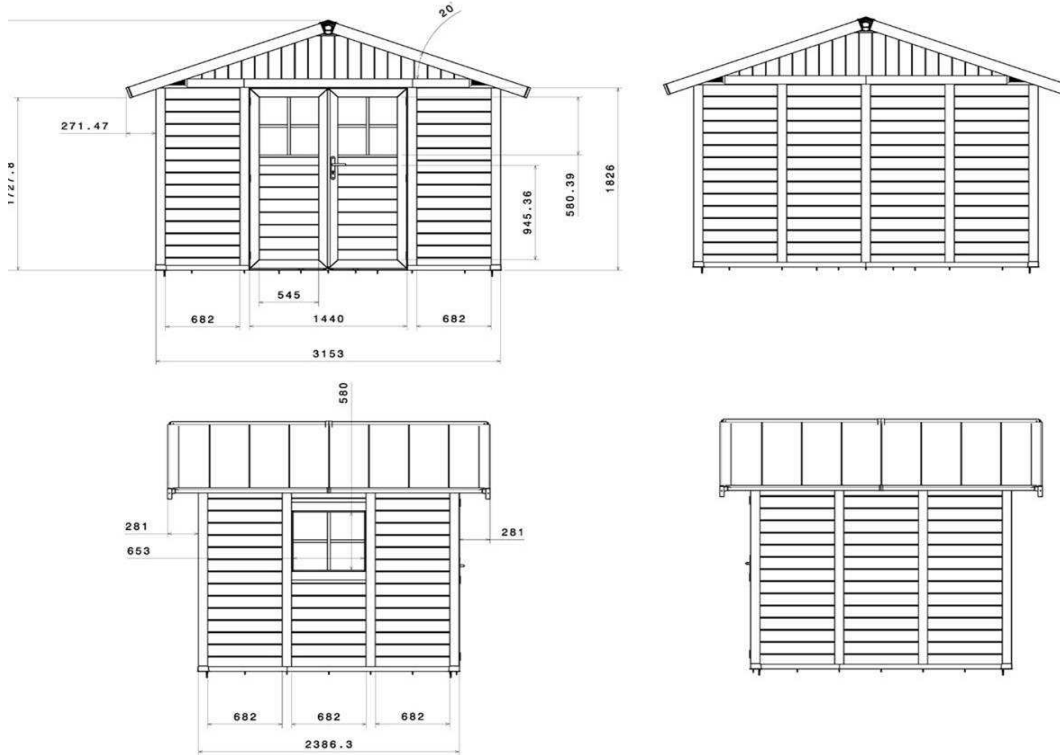

Grosfillex®

Garden Home

Deco 7,5 - 7,53 m²

Descrizione

Lamine bianche intagliate grigio verde + pali grigio verde

Art.-Nr: 22907140 Gencod: 3100038094297

Lamine bianche intagliate grigio blu + pali grigio blu

Art.-Nr: 22907139 Gencod: 3100038103425

Lamine rosso + pali bianchi

Art.-Nr: 23007242 Gencod: 3100038120057

Lamine grigio chiaro + pali bianchi

Art.-Nr: 22907235 Gencod: 3100038118832

Dimensioni fuori tutto		3,70 x 2,98 m
Dimensioni esterne		3,15 x 2,39 m
Superficie esterna		7,53 m ²
Superficie utile		7,04 m ²
Spessore muri		26 mm
Altezza muri		1,88 m
Altezza colmo		2,50 m
Copertura		lamine PVC lavorate
Pendenza del tetto		20° - 36 %
Tinta tetto		grigio verde
Porte vetrate	2	0,72 x 1,80 m
Vetri di porte	2	L 0,562 x H 0,595 m
Tipo di serratura	1	Maniglia + serratura a chiave
Lucernaio	1	L 0,682 x H 0,609 m
Peso netto stimato		208 Kg
Solaio cemento		Si (almeno 10 cm di spessore)*
Materiali		Falegnameria PVC + Metallo
Accessori inclusi		Kit di fissaggio - 6 lunghezze di 56cm
Accessori in opzione		Kit di ancoraggio Riparo Kit di fissaggio

*Solaio in cemento non fornito col riparo

10 ANS
GARANTEE

Deco

Viste tecniche

Dimensioni non contrattuali fornite a titolo indicativo

Confezionamento

	Altezza collo senza pallet	Altezza collo con pallet	Larghezza collo al suolo	Lunghezza collo al suolo	Volume	Peso lordo stimato
DECO 7,5	2,00 m	2,11 m	0,80 m	1,20 m	2,03 m³	238 Kg