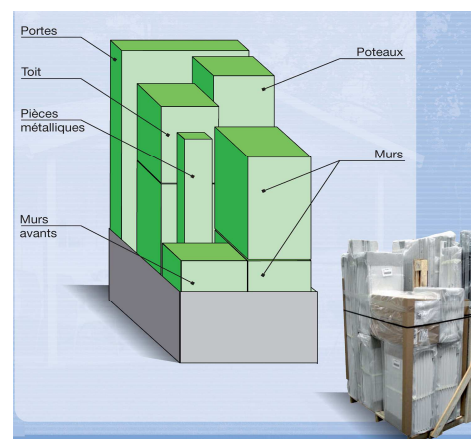

Pallet non contrattuale. Confezionamento in pallet individuale. Peso massimo di un collo : 25 ka.

Deco