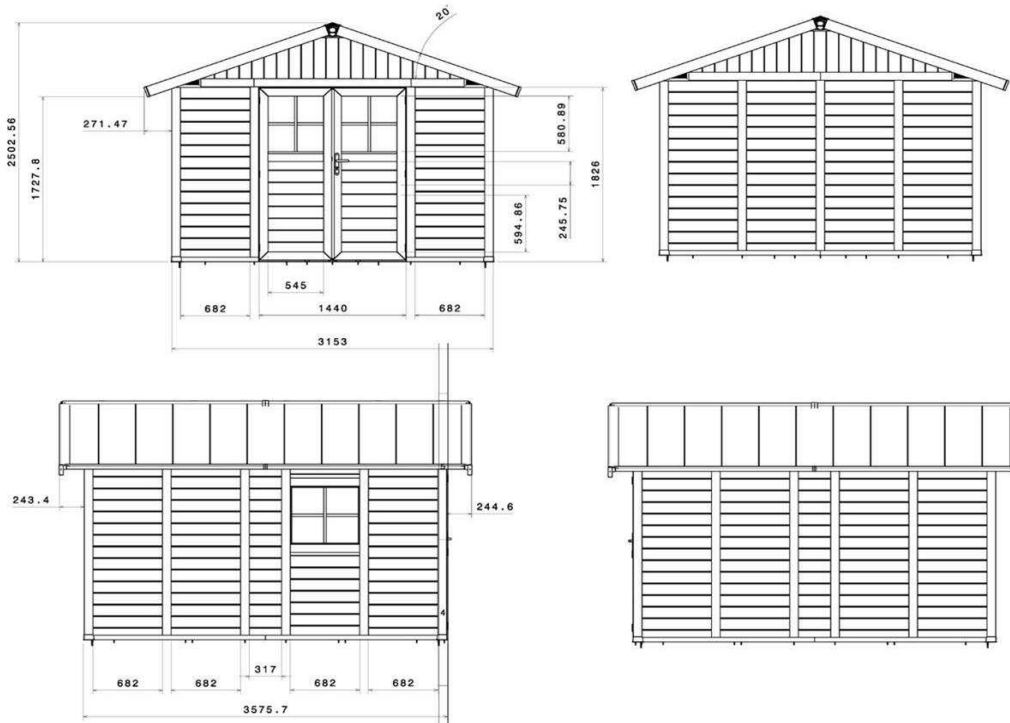

Grosfillex®

Garden Home

Deco 11 - 11,21 m²

Descrizione

| | | |
|---|----------|---|
| Lamine bianche intagliate grigio verde + pali grigio verde | | |
| Art.-Nr: | 22911140 | Gencod: 3100038094303 |
| Lamine bianche intagliate grigio blu + pali grigio blu | | |
| Art.-Nr: | 22911139 | Gencod: 3100038103432 |
| Lamine rosso + pali bianchi | | |
| Art.-Nr: | 23011242 | Gencod: 3100038120064 |
| Lamine grigio chiaro + pali bianchi | | |
| Art.-Nr: | 22911235 | Gencod: 3100038118825 |
| Dimensioni fuori tutto | | 3,70 x 4,07 m |
| Dimensioni esterne | | 3,15 x 3,555 m |
| Superficie esterna | | 11,2 m ² |
| Superficie utile | | 10,6 m ² |
| Spessore muri | | 26 mm |
| Altezza muri | | 1,88 m |
| Altezza colmo | | 2,50 m |
| Copertura | | lamine PVC lavorate |
| Pendenza del tetto | | 20° - 36 % |
| Tinta tetto | | grigio verde |
| Porte vetrate | 2 | 0,72 x 1,80 m |
| Vetri di porte | 2 | L 0,562 x H 0,595 m |
| Tipo di serratura | 1 | Maniglia + serratura a chiave |
| Lucernaio | 1 | L 0,682 x H 0,609 m |
| Peso netto stimato | | 275 Kg |
| Solaio cemento | | Si (almeno 10 cm di spessore)* |
| Materiali | | Falegnameria PVC + Metallo |
| Accessori inclusi | | Kit di fissaggio - 6 lunghezze di 56cm |
| Accessori in opzione | | Kit di ancoraggio Riparo Kit di fissaggio |

*Solaio in cemento non fornito col riparo

Deco

Viste tecniche

Dimensioni non contrattuali fornite a titolo indicativo

Confezionamento

| | Altezza collo senza pallet | Altezza collo con pallet | Larghezza collo al suolo | Lunghezza collo al suolo | Volume | Peso lordo stimato |
|----------------|----------------------------|--------------------------|--------------------------|--------------------------|---------------------------|--------------------|
| DECO 11 | 2,22 m | 2,33 m | 1 m | 1,20 m | 2,80 m³ | 305 Kg |