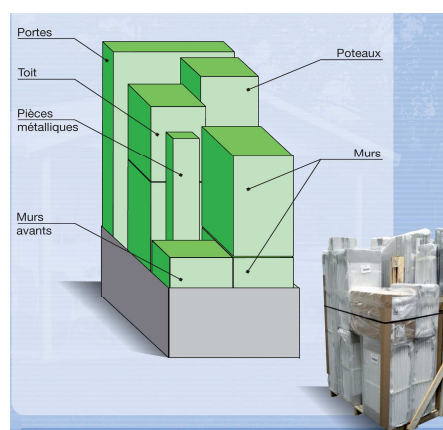

Pallet non contrattuale. Confezionamento in pallet individuale. Peso massimo di un collo : 25 kg.

Deco