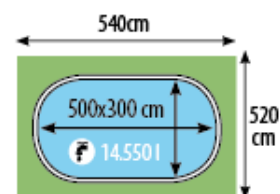

SERIE PACIFIC

Référence	KIT500W	Codice articolo	KIT500W
Description	Piscine ovale aspect bois	Descrizione	Piscina ovale, parete acciaio, colore legno
Structure	Acier	Struttura	Acciaio
Dimension extérieur	527 x 500 x 122 cm	Dimensione Esterna	527 x 500 x 122 cm
Dimension Interne	500 x 300 x 120 cm	Dimensione interna	500 x 300 x 120 cm
Volume	14,55 m ³	Volume	14,55 m ³
Espace nécessaire	540 x 520 cm	Spazio necessario	540 x 520 cm

Structure Struttura

Acier – 40/100 - Aspect bois
Acciaio – 40/100 – Finitura legno

Liner Liner

PVC – bleu – 30/100
PVC – Blu – 30/100

Poteaux Profili

Margelles : 8+2: 150x1095mm + 4:
150x540mm Poteaux verticaux: 10
Profili superiori: 8+2: 150x1095mm + 4:
150x540mm Supporti verticali: 10

6 heures ore

Dalle en béton: optional
Soletta in cemento: opzionale

EMBALLAGE IMBALLO

MIS SUR PALETTE PALLET

Type Tipo	Box/ Scatola
Unité Unità	1
Mesure Misura	80 X 60 X 154 cm
Volume Volume	0,74 m ³
Poids Peso	215 kg

Type Tipo	Pallet 80 x 60
Unité Unità	1
Mesure Misura	80 x 60 x 169 cm
Volume Volume	0,81 m ³
Poids Peso	224 kg

Vidéo de montage
Video di montaggio