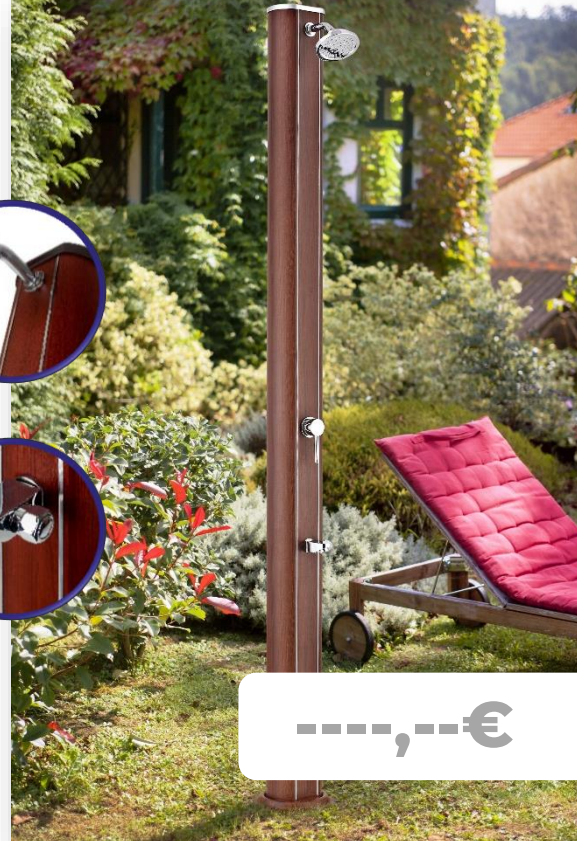

DUCHA SOLAR

DOCCIA SOLARE

La instalación de una ducha solar en el jardín es muy sencilla y permite disfrutar de **agua caliente gratuita** y de forma rápida. Las duchas solares calientan el agua gracias a la **energía solar** y **no consumen electricidad**. Sólo necesita estar **conectada a una manguera** con acceso al agua.

L'installazione di una doccia solare nel giardino è molto semplice e permette **ottenere acqua calda gratuita** e in modo rapido. Le docce solari riscaldano l'acqua grazie **all'energia solare e non consumano elettricità**. Solo necessitano di essere **collegate ad un tubo** con accesso all'acqua.

-----,--€

32L

DSALR32W

DUCHA SOLAR de aluminio con **aspecto madera** con **lavapiés** DOCCIA SOLARE in alluminio **effetto legno** con **lavapiedi**

MEDIDA MISURA
15 x 13,6 x 210 cm

CAPACIDAD CAPACITÀ
32 l

FORMA FORMA
Redonda
Rotonda

PESO PESO
10,3 Kg

MATERIAL MATERIAL
Aluminio aspecto madera
Alluminio imitazione legno

CARACTERÍSTICA CARATTERISTICA
Monomando de agua fría y agua caliente
Rociador orientable
Grifo lavapiés
Monocomando ad acqua fredda e calda
Doccino orientabile
Rubinetto lava piedi