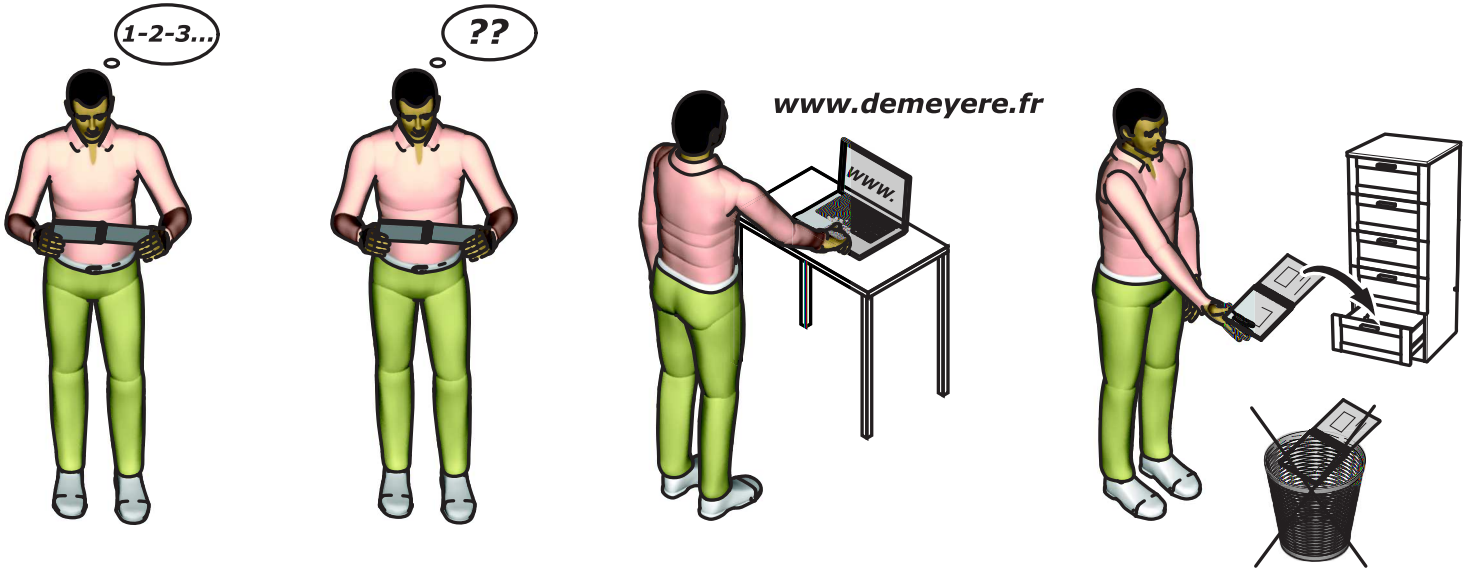

PL

INSTRUKCJA MONTAŻU

CR

NAPUTCI ZA MONTAŽU

2h00.

Fabriqu  en France
Made in France

S.A. Meubles DEMEYERE - 178-184 rue de la Pr v t 
59840 P renchies - FRANCE

A x8