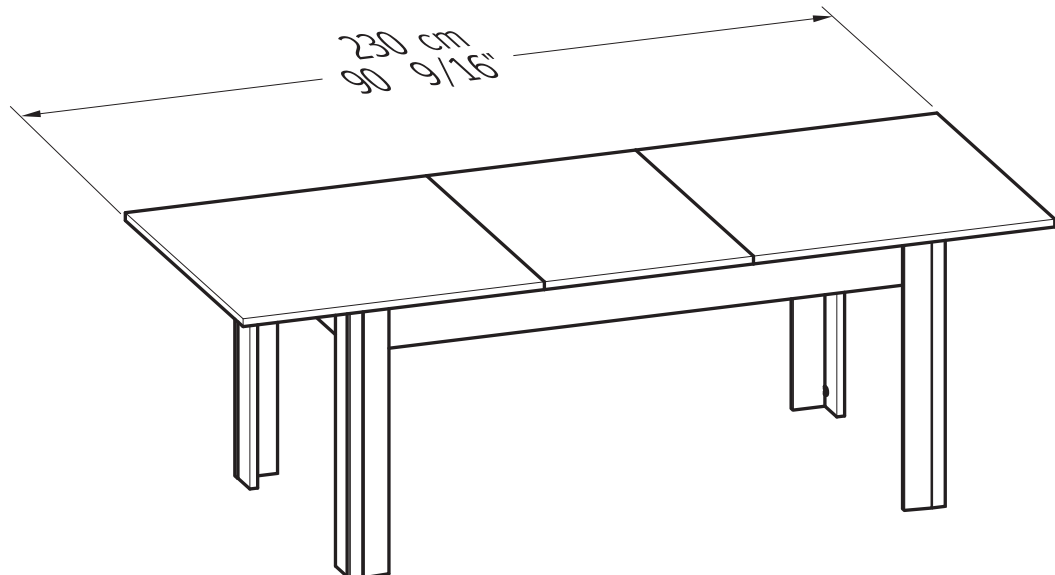

PL

INSTRUKCJA MONTAŻU

CR

NAPUTCI ZA MONTAŽU

2h00.

Fabriqu  en France
Made in France

S.A. Meubles DEMEYERE - 178-184 rue de la Pr v t 
59840 P renchies - FRANCE

A x8