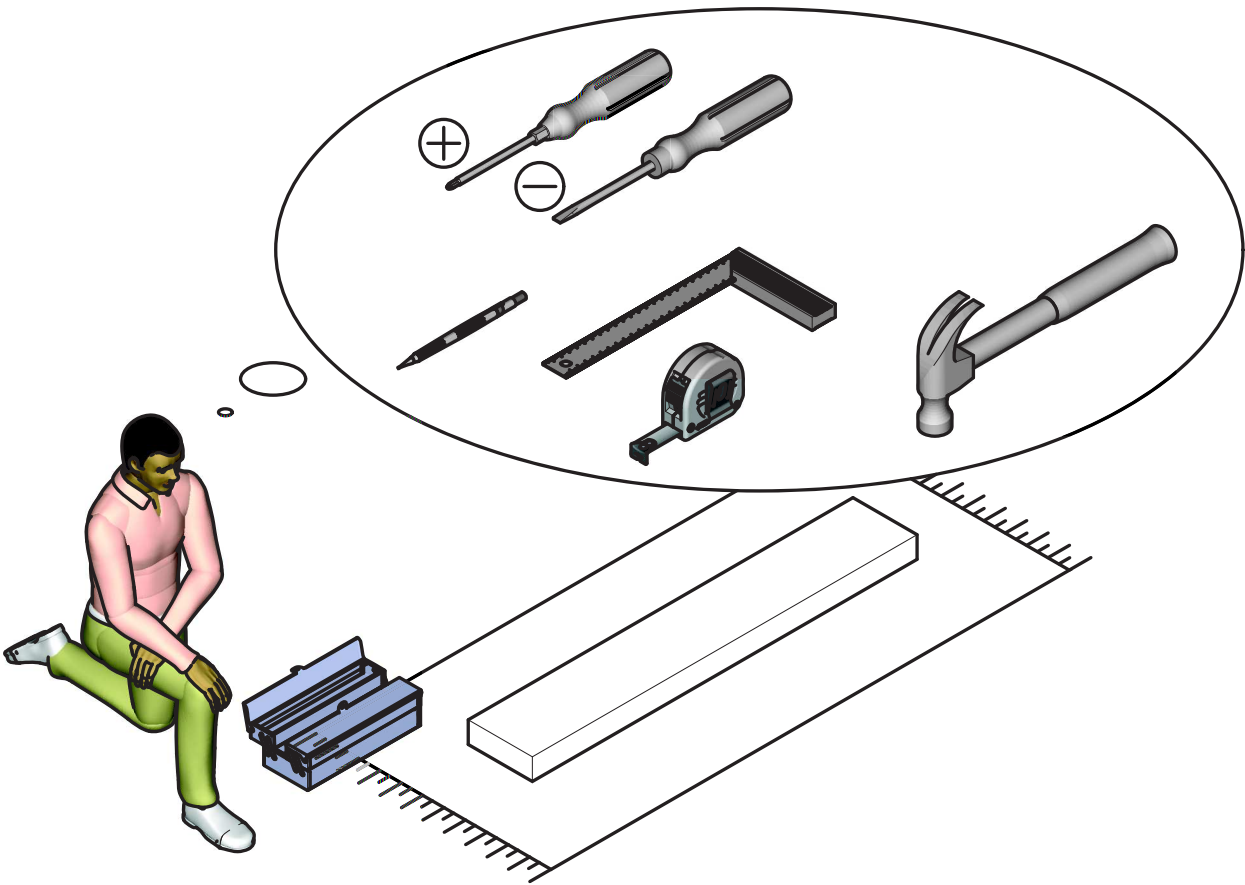

PL

INSTRUKCJA MONTAŻU

CR

NAPUTCI ZA MONTAŽU

2h00.

Fabriqu  en France
Made in France

S.A. Meubles DEMEYERE - 178-184 rue de la Pr v t 
59840 P renchies - FRANCE

A x8