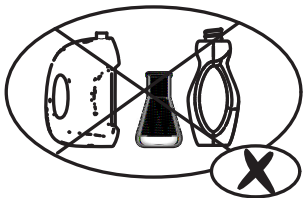

PL

INSTRUKCJA MONTAŻU

CR

NAPUTCI ZA MONTAŽU

2h00.

Fabriqu  en France
Made in France

S.A. Meubles DEMEYERE - 178-184 rue de la Pr v t 
59840 P renchies - FRANCE

A x8