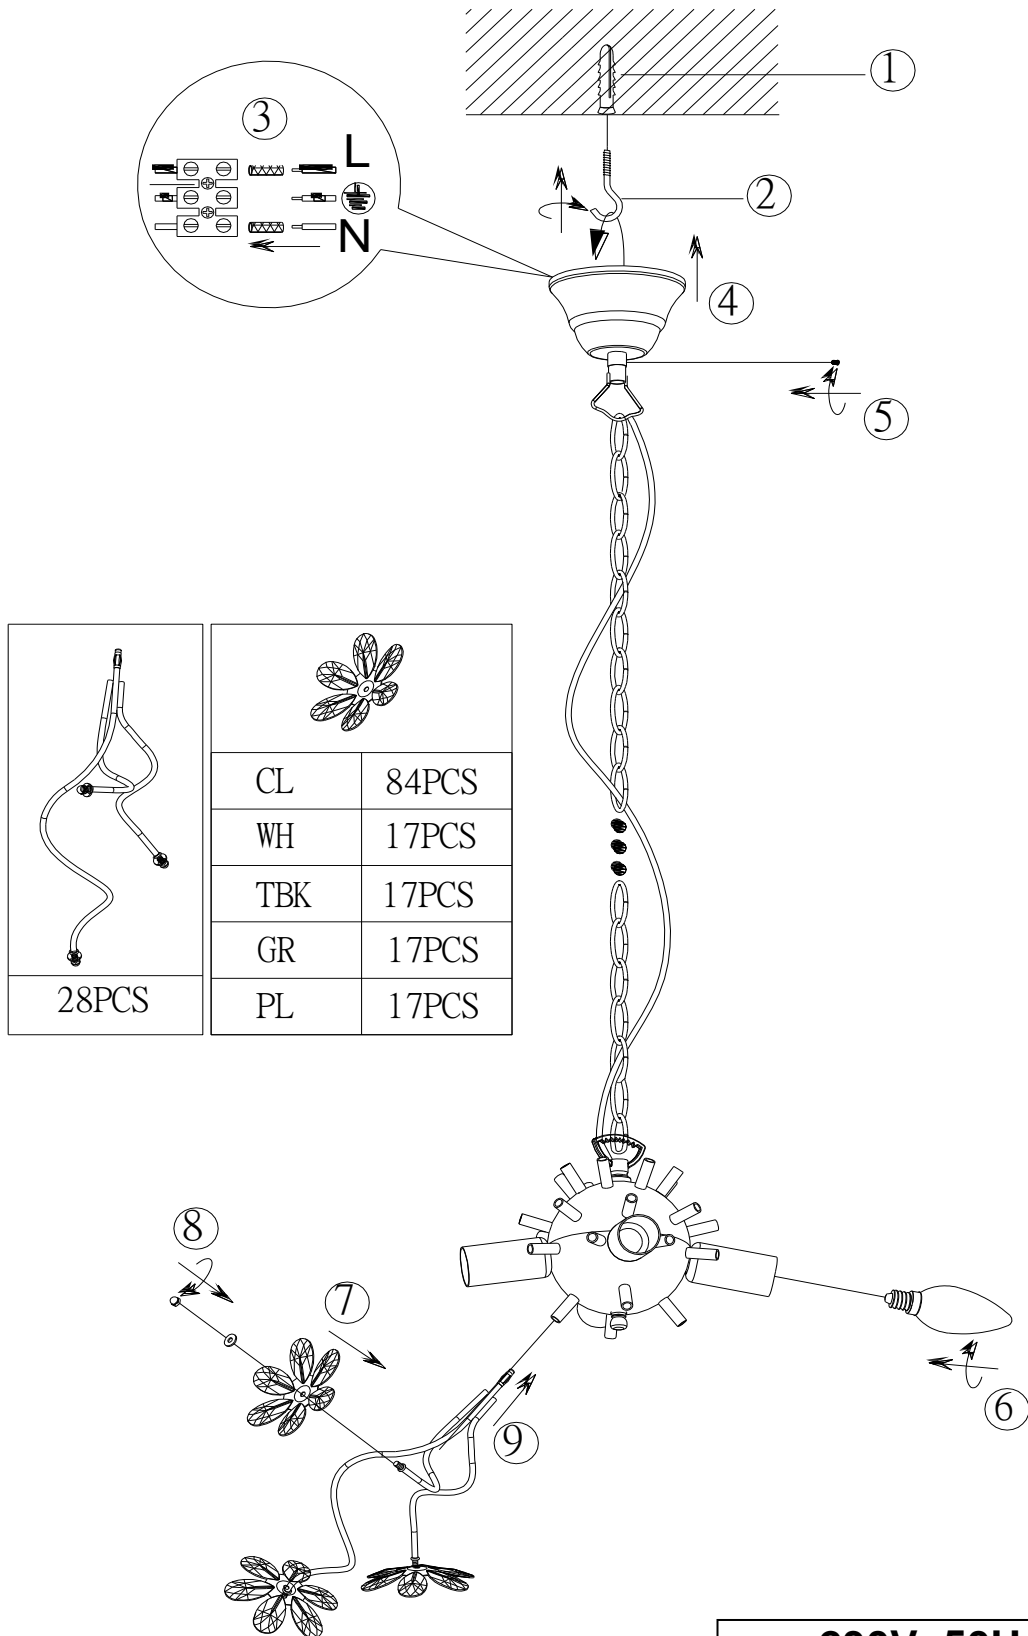

R10014017

Art.-Nr.:R10014017

230V~50Hz  
4 x E14 max.40W