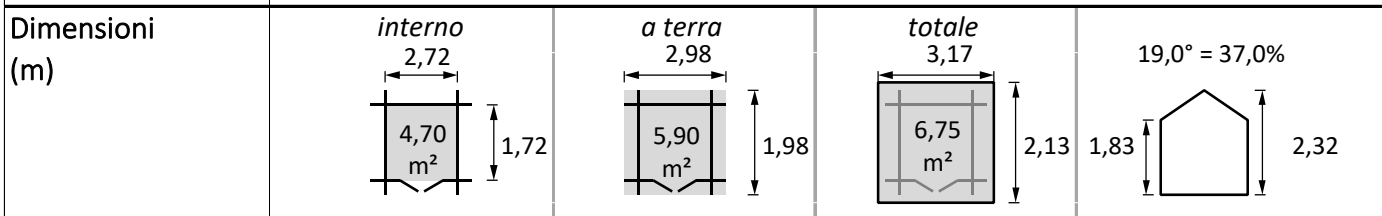

Flosova NG

Famiglia	Casetta doppia pendenza
Tipo	Tavole 28mm adatto
Ref.	63417S043
Codice Ean	 5 411352 803587
Modello	ABRI 28 Festival basique T2 3/2 SF/DPV-SPL

Legno Abete Bianco del Nord naturale - il cliente deve fare il trattamento prima del montaggio

Costruzione Casetta composto da tavole linguetta e scanatura 28mm, doppia tacca, adatto. Listone antivento con viti. Consegnato in kit, per il montaggio fai da te Tutte le viti di montaggio incluse

Porta

- tipo..... porta doppia / su barre / a Vetri
- vetri..... sintetico 1,5mm - tiranti : doghe incluse
- serratura..... catenaccio
- dimensioni..... larghezza : 1,68m × altezza : 1,79m
- fissaggio..... cerniere
- largh. della porta... soglia di legno