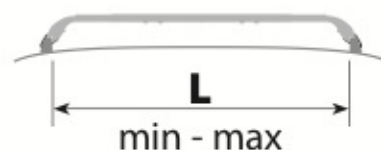

SNAP-FIT **STEEL**

TELESCOPIC ROOF BARS

Acciaio - Acier
Stahl - Acero

TESTATO E CERTIFICATO

MAX
100 KG

TESTED AND APPROVED - GEPRÜFT UND ZERTIFIZIERT

Art.

Misura
Size
Größe

N15010

1

80-111 cm

N15012

2

100-136 cm

 + 
 + 
 = max kg. **100**

NORDRIVE[®]
TRANSPORT SOLUTIONS

x2

Acciaio - Acier
Stahl - Acero

SNAP-FIT **STEEL**

TELESCOPIC ROOF BARS

SERIES

Acciaio / Steel / Acier / Stahl / Acero

Art. **N15010** 5,5 Kg.

Art. **N15012** 7 Kg.