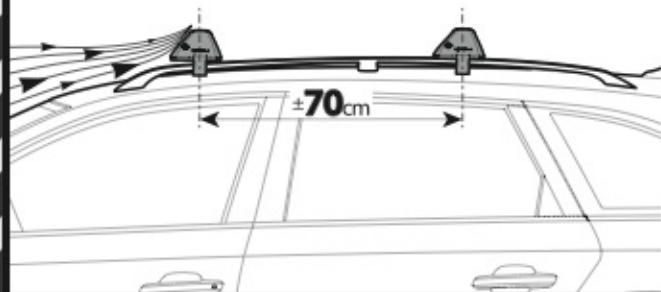

ATTENZIONE

WARNING

NORDRIVE®
TRANSPORT SOLUTIONS

NORDRIVE® is a registered trademark of
LAMPA S.p.A.
Via G. Rossa 53/55, 46019 Viadana (MN) ITALY
Tel. +39 0375 820700
UNI EN ISO 9001:2008 Certified Company
www.nordrive.it
www.lampa.it