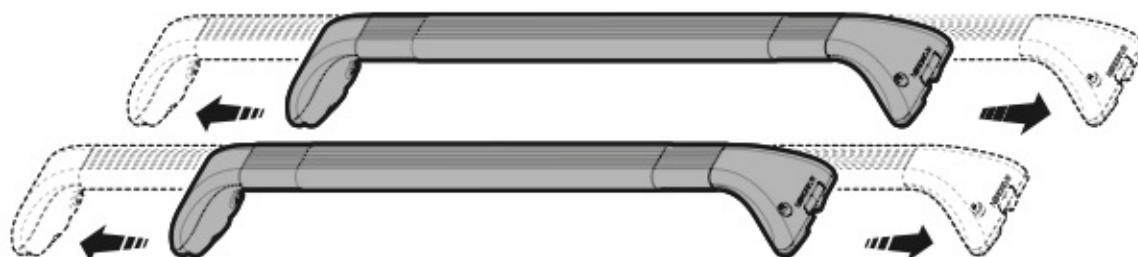

SNAP-FIT **STEEL**

TELESCOPIC ROOF BARS

Acciaio - Acier
Stahl - Acero

TESTATO E CERTIFICATO

MAX
100 KG

TESTED AND APPROVED - GEPRÜFT UND ZERTIFIZIERT

Art.

Misura
Size
Größe

N15010

1

80-111 cm

N15012

2

100-136 cm

 + 
 + 
 = max kg. **100**

NORDRIVE[®]
TRANSPORT SOLUTIONS

x2

Acciaio - Acier
Stahl - Acero

SNAP-FIT **STEEL**

TELESCOPIC ROOF BARS

SERIES

Acciaio / Steel / Acier / Stahl / Acero

Art. **N15010** 5,5 Kg.

Art. **N15012** 7 Kg.