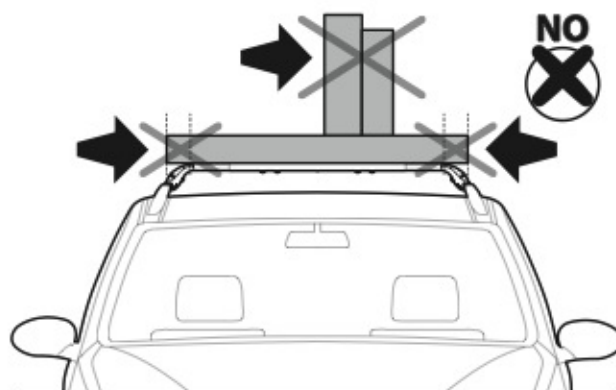

ATTENZIONE

WARNING

NORDRIVE®
TRANSPORT SOLUTIONS

NORDRIVE® is a registered trademark of
LAMPA S.p.A.
Via G. Rossa 53/55, 46019 Viadana (MN) ITALY
Tel. +39 0375 820700
UNI EN ISO 9001:2008 Certified Company
www.nordrive.it
www.lampa.it