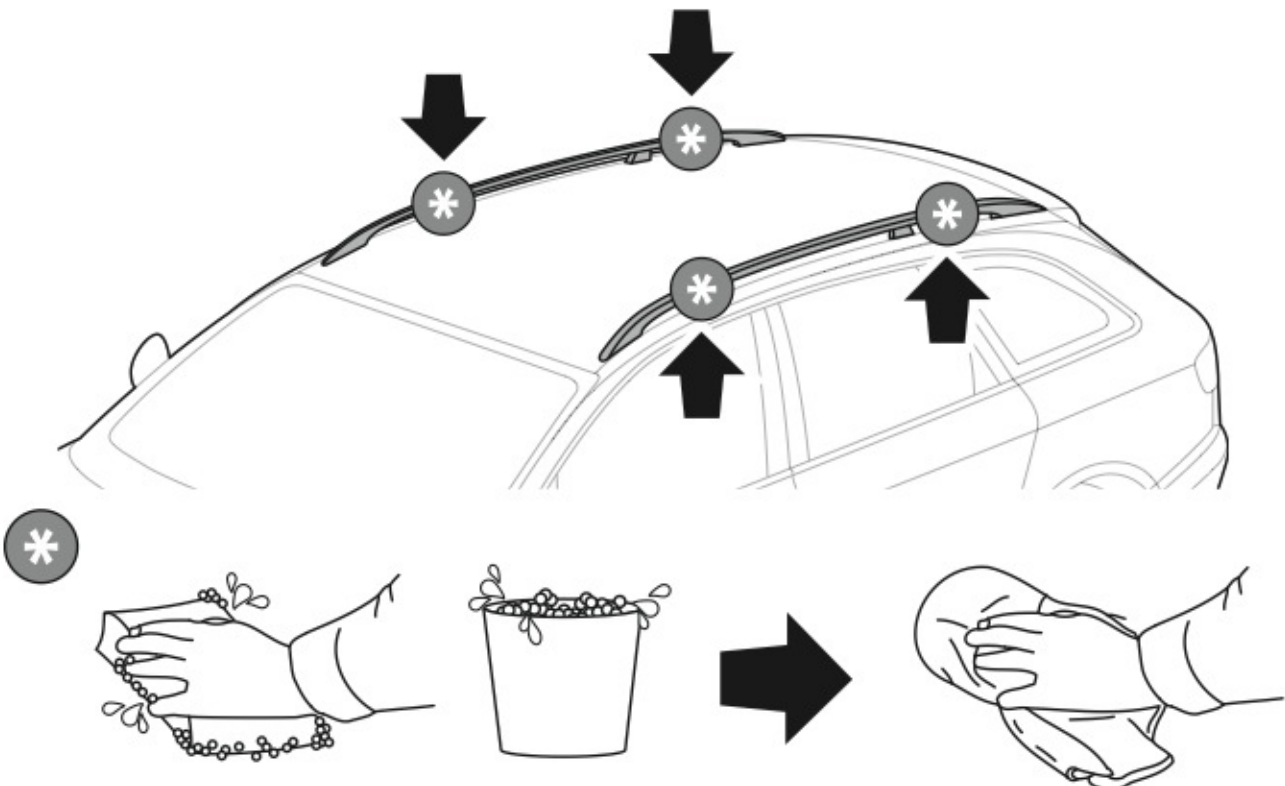

SNAP-FIT **STEEL**

TELESCOPIC ROOF BARS

Acciaio - Acier
Stahl - Acero

TESTATO E CERTIFICATO

MAX
100 KG

TESTED AND APPROVED - GEPRÜFT UND ZERTIFIZIERT

Art.

Misura
Size
Größe

N15010

1

80-111 cm

N15012

2

100-136 cm

 + 
 + 
 = max kg. **100**

NORDRIVE[®]
TRANSPORT SOLUTIONS

x2

Acciaio - Acier
Stahl - Acero

SNAP-FIT **STEEL**

TELESCOPIC ROOF BARS

SERIES

Acciaio / Steel / Acier / Stahl / Acero

Art. **N15010** 5,5 Kg.

Art. **N15012** 7 Kg.