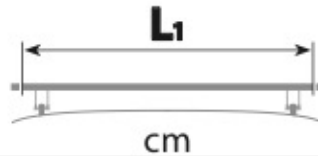

NEW RAIL-TOP **STEEL**

**ACCIAIO - ACIER
STAHL - ACERO**

Misura / Size
Größe

Art. **N15029**

S

108

72 - 100,5

Art. **N15030**

M

120

96 - 112,5

Art. **N15031**

L

127

103 - 119,5

Art. **N15032**

XL

140

104 - 132,5

Fig. 1

max: ???Kg.

Fig. 2

Fig. 3

Fig. 4