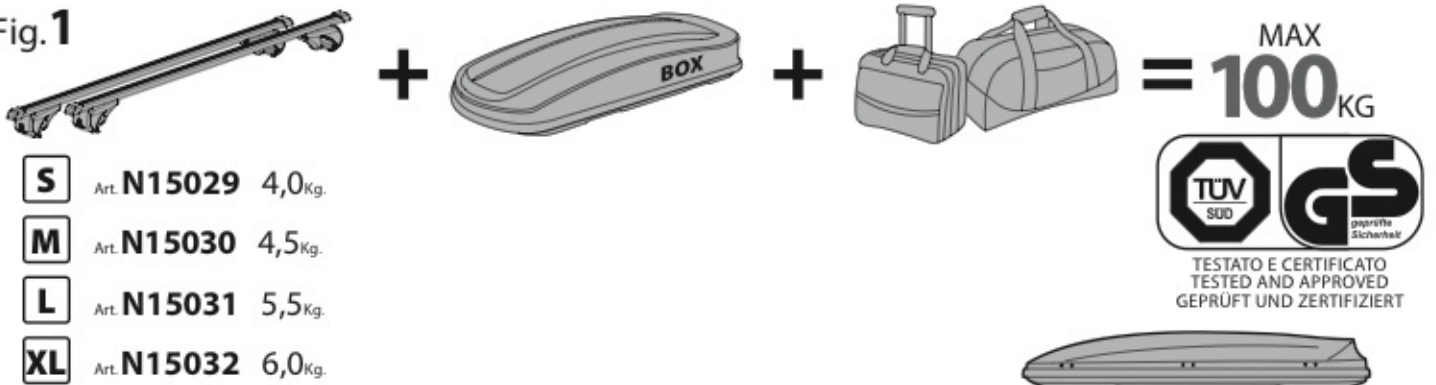

NEW RAIL-TOP **STEEL**

**ACCIAIO - ACIER
STAHL - ACERO**

Misura / Size
Größe

Art. **N15029**

S

108

72 - 100,5

Art. **N15030**

M

120

96 - 112,5

Art. **N15031**

L

127

103 - 119,5

Art. **N15032**

XL

140

104 - 132,5

Fig. 1

max: ???Kg.

Fig. 2

Fig. 3

Fig. 4