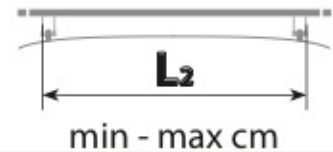

NEW RAIL-TOP **STEEL**

**ACCIAIO - ACIER
STAHL - ACERO**

Misura / Size
Größe

Art. **N15029**

S

108

72 - 100,5

Art. **N15030**

M

120

96 - 112,5

Art. **N15031**

L

127

103 - 119,5

Art. **N15032**

XL

140

104 - 132,5

Fig. 1

max: ???Kg.

Fig. 2

Fig. 3

Fig. 4