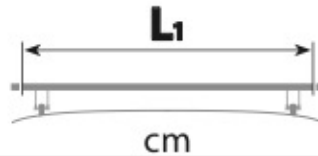

# NEW RAIL-TOP **STEEL**

**ACCIAIO - ACIER  
STAHL - ACERO**

Misura / Size  
Größe

Art. **N15029**

**S**

**108**

**72 - 100,5**

Art. **N15030**

**M**

**120**

**96 - 112,5**

Art. **N15031**

**L**

**127**

**103 - 119,5**

Art. **N15032**

**XL**

**140**

**104 - 132,5**

Fig. 1

max: ???Kg.

Fig. 2

Fig. 3

Fig. 4