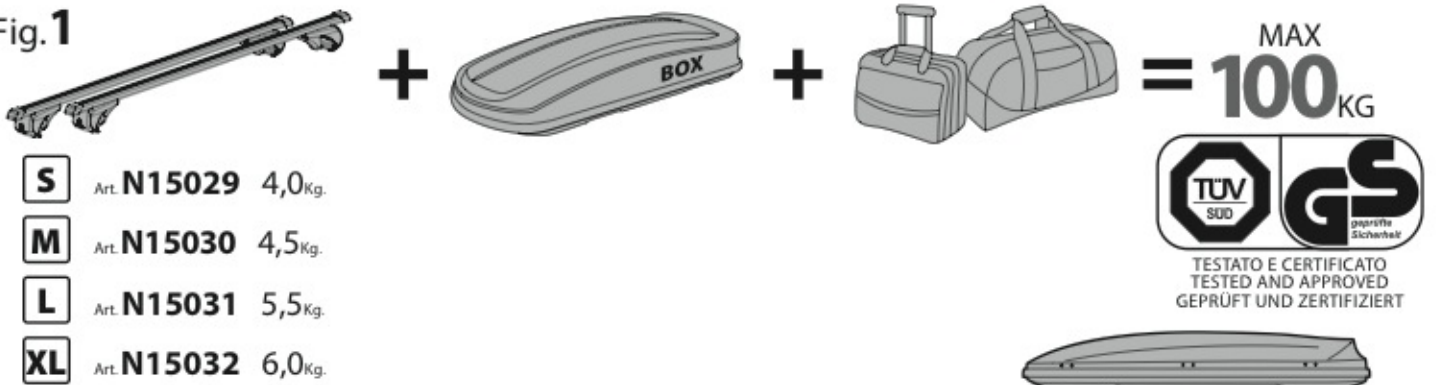

# NEW RAIL-TOP **STEEL**

**ACCIAIO - ACIER  
STAHL - ACERO**

Misura / Size  
Größe

Art. **N15029**

**S**

**108**

**72 - 100,5**

Art. **N15030**

**M**

**120**

**96 - 112,5**

Art. **N15031**

**L**

**127**

**103 - 119,5**

Art. **N15032**

**XL**

**140**

**104 - 132,5**

Fig. 1

max: ???Kg.

Fig. 2

Fig. 3

Fig. 4