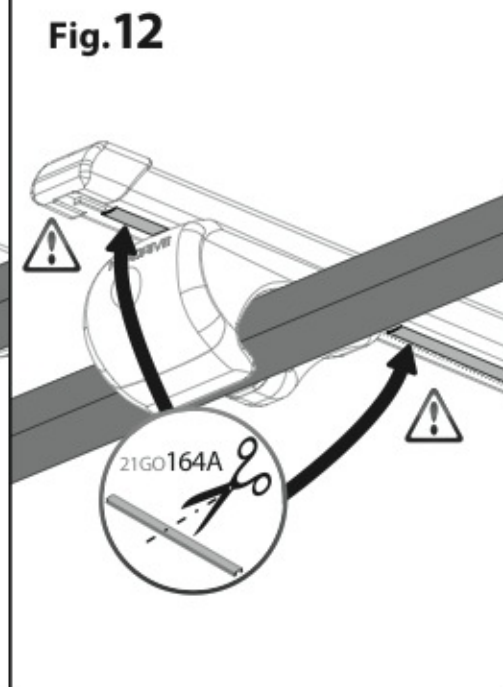

# NEW RAIL-TOP **STEEL**

**ACCIAIO - ACIER  
STAHL - ACERO**

Misura / Size  
Größe

Art. **N15029**

**S**

**108**

**72 - 100,5**

Art. **N15030**

**XL**

**140**

**104 - 132,5**

Fig. 1

max: ???Kg.

Fig. 2

Fig. 3

Fig. 4

Fig.5

Fig.6

Fig.7

Fig.8

Fig.9

Fig. 10

Fig. 11

Fig. 12