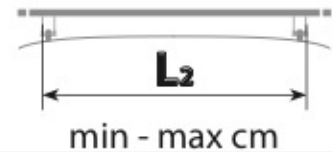

# NEW RAIL-TOP **STEEL**

**ACCIAIO - ACIER  
STAHL - ACERO**

Misura / Size  
Größe

Art. **N15029**

**S**

**108**

**72 - 100,5**

Art. **N15030**

**M**

**120**

**96 - 112,5**

Art. **N15031**

**L**

**127**

**103 - 119,5**

Art. **N15032**

**XL**

**140**

**104 - 132,5**

Fig. 1

max: ???Kg.

Fig. 2

Fig. 3

Fig. 4