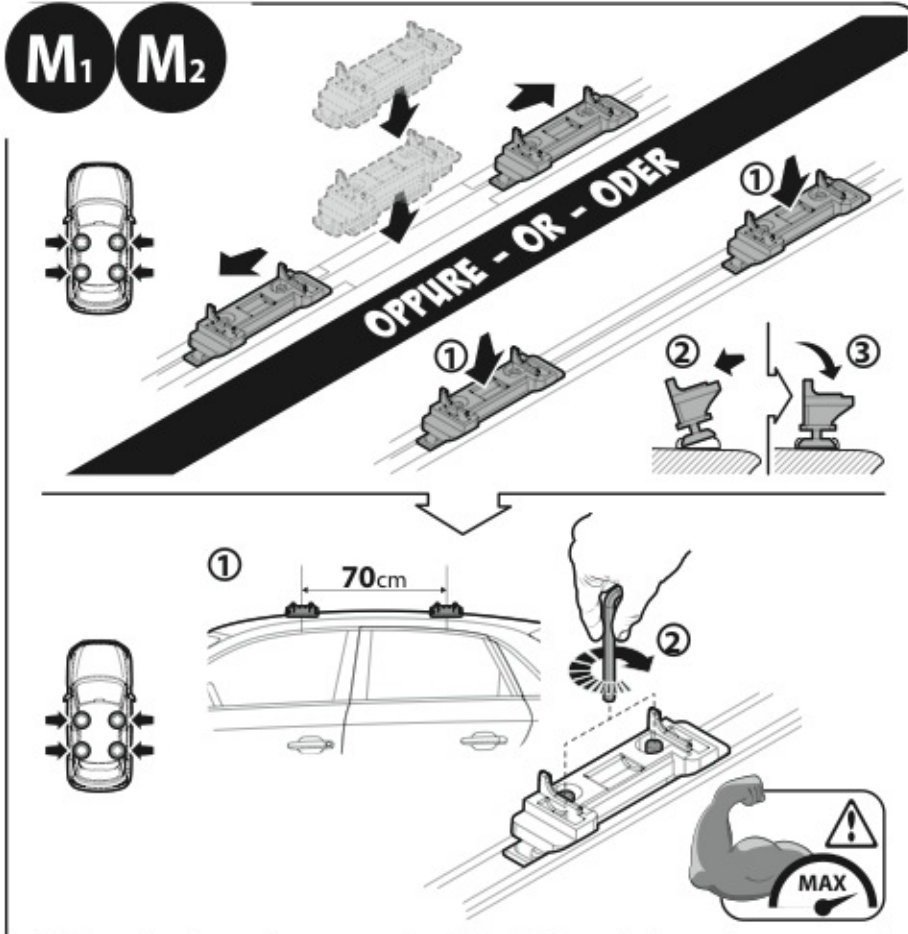

 +
 
 +
 
 = max kg. **75**

SAFETY REGULATIONS

Art. N21036

3	Modello auto Model car Fahrzeugmodell			Pos. piedi / Pos. feet Position Füße		Tipo fissaggio Fix type Befestigungsart (pag. 8)	Tipo montaggio Mounting type Montageart (pag. 9)
				X	Y		
CHRYSLER PT CRUISER	6/00→12/10	S 108cm	11 (F=72cm)	11 (R=72cm)	F₁	M₁	
CITROËN EVASION	6/94→7/02	L 127cm			F₁	M₁	
CITROËN C8	11/02→12/13	L 127cm	33 (F=94cm)	30 (R=91cm)	F₁	M₁	
FIAT ULISSE	1/94→12/10	L 127cm	33 (F=94cm)	30 (R=91cm)	F₁	M₁	
FORD FOCUS STATION WAGON	2/05→5/11	M 120cm	21 (F=82cm)	19 (R=80cm)	F₂	M₂	
FORD GALAXY	9/06→3/10	M 120cm			F₂	M₂	
KIA CARNIVAL	4/99→5/06	S 108cm	12 (F=73cm)	12 (R=73cm)	F₁	M₁	
LANCIA ZETA	9/94→2/02	L 127cm			F₁	M₁	
LANCIA PHEDRA	9/02→11/10	L 127cm	33 (F=94cm)	30 (R=91cm)	F₁	M₁	
NISSAN X-TRAIL	9/01→5/14	M 120cm	26 (F=87cm)	22,5 (R=83,5cm)		M₃	
PEUGEOT 806	1/98→9/02	L 127cm			F₁	M₁	
PEUGEOT 807	10/02→12/13	L 127cm	33 (F=94cm)	30 (R=91cm)	F₁	M₁	
PORSCHE CAYENNE	1/03→1/10	M 120cm	16 (F=77cm)	16 (R=77cm)	F₂	M₂	
VOLKSWAGEN TOUAREG	1/03→4/10	M 120cm	16 (F=77cm)	16 (R=77cm)	F₂	M₂	

4

5

6

7**8****9**

F**Tipo fissaggi - Fix type - Befestigungsart****F₁****F₂**

M Tipo montaggio - Mounting type - Montageart

10

11