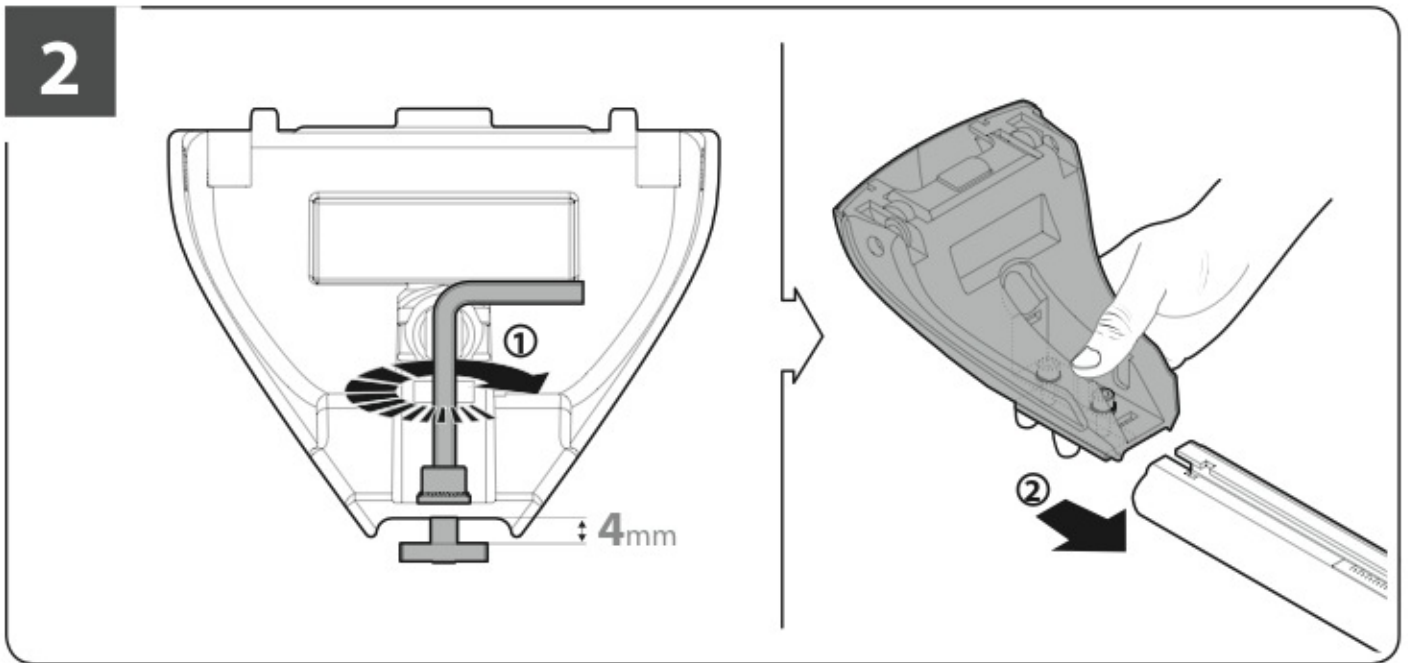

 +
 
 +
 
 = max kg. **75**

SAFETY REGULATIONS

Art. N21036

3	Modello auto Model car Fahrzeugmodell			Pos. piedi / Pos. feet Position Füße		Tipo fissaggio Fix type Befestigungsart (pag. 8)	Tipo montaggio Mounting type Montageart (pag. 9)
				X	Y		
CHRYSLER PT CRUISER	6/00→12/10	S 108cm	11 (F=72cm)	11 (R=72cm)	F₁	M₁	
CITROËN EVASION	6/94→7/02	L 127cm			F₁	M₁	
CITROËN C8	11/02→12/13	L 127cm	33 (F=94cm)	30 (R=91cm)	F₁	M₁	
FIAT ULISSE	1/94→12/10	L 127cm	33 (F=94cm)	30 (R=91cm)	F₁	M₁	
FORD FOCUS STATION WAGON	2/05→5/11	M 120cm	21 (F=82cm)	19 (R=80cm)	F₂	M₂	
FORD GALAXY	9/06→3/10	M 120cm			F₂	M₂	
KIA CARNIVAL	4/99→5/06	S 108cm	12 (F=73cm)	12 (R=73cm)	F₁	M₁	
LANCIA ZETA	9/94→2/02	L 127cm			F₁	M₁	
LANCIA PHEDRA	9/02→11/10	L 127cm	33 (F=94cm)	30 (R=91cm)	F₁	M₁	
NISSAN X-TRAIL	9/01→5/14	M 120cm	26 (F=87cm)	22,5 (R=83,5cm)		M₃	
PEUGEOT 806	1/98→9/02	L 127cm			F₁	M₁	
PEUGEOT 807	10/02→12/13	L 127cm	33 (F=94cm)	30 (R=91cm)	F₁	M₁	
PORSCHE CAYENNE	1/03→1/10	M 120cm	16 (F=77cm)	16 (R=77cm)	F₂	M₂	
VOLKSWAGEN TOUAREG	1/03→4/10	M 120cm	16 (F=77cm)	16 (R=77cm)	F₂	M₂	