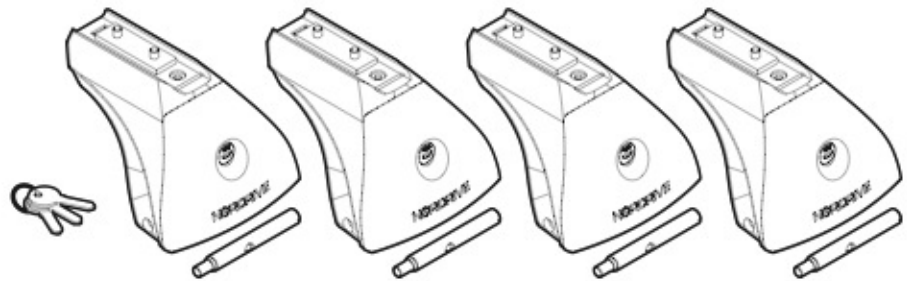

Art. N21036

NISSAN X-TRAIL	9/01→5/14	M	120cm
----------------	-----------	---	-------

Fix Point

+

Art. N20001

+

Art. N15019 **S**

A **QUADRA**
ACCIAIO
Steel 108cm

Art. N15020 **M**

A **QUADRA**
ACCIAIO
Steel 120cm

Art. N15021 **L**

A **QUADRA**
ACCIAIO
Steel 127cm

Art. N15024 **S**

A **ALUMIA**
ALLUMINIO
Aluminium 108cm

Art. N15025 **M**

A **ALUMIA**
ALLUMINIO
Aluminium 120cm