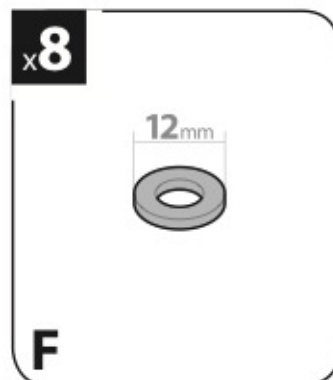

Art. N15020 **M**

A **QUADRA**
ACCIAIO
Steel 120cm

Art. N15021 **L**

A **QUADRA**
ACCIAIO
Steel 127cm

Art. N15024 **S**

A **ALUMIA**
ALLUMINIO
Aluminium 108cm

Art. N15025 **M**

A **ALUMIA**
ALLUMINIO
Aluminium 120cm

Art. N15026 **L**

A **ALUMIA**
ALLUMINIO
Aluminium 127cm

Art. N15074 **S**

A **HELIO**
ALLUMINIO
Aluminium 108cm

Art. N15075 **M**

A **HELIO**
ALLUMINIO
Aluminium 120cm

Art. N15076 **L**

A **HELIO**
ALLUMINIO
Aluminium 127cm

 +
 
 +
 
 = max kg. **75**

SAFETY REGULATIONS

Art. N21036

3	Modello auto Model car Fahrzeugmodell			Pos. piedi / Pos. feet Position Füße		Tipo fissaggio Fix type Befestigungsart (pag. 8)	Tipo montaggio Mounting type Montageart (pag. 9)
				X	Y		
CHRYSLER PT CRUISER	6/00→12/10	S 108cm	11 (F=72cm)	11 (R=72cm)	F₁	M₁	
CITROËN EVASION	6/94→7/02	L 127cm			F₁	M₁	
CITROËN C8	11/02→12/13	L 127cm	33 (F=94cm)	30 (R=91cm)	F₁	M₁	
FIAT ULISSE	1/94→12/10	L 127cm	33 (F=94cm)	30 (R=91cm)	F₁	M₁	
FORD FOCUS STATION WAGON	2/05→5/11	M 120cm	21 (F=82cm)	19 (R=80cm)	F₂	M₂	
FORD GALAXY	9/06→3/10	M 120cm			F₂	M₂	
KIA CARNIVAL	4/99→5/06	S 108cm	12 (F=73cm)	12 (R=73cm)	F₁	M₁	
LANCIA ZETA	9/94→2/02	L 127cm			F₁	M₁	
LANCIA PHEDRA	9/02→11/10	L 127cm	33 (F=94cm)	30 (R=91cm)	F₁	M₁	
NISSAN X-TRAIL	9/01→5/14	M 120cm	26 (F=87cm)	22,5 (R=83,5cm)		M₃	
PEUGEOT 806	1/98→9/02	L 127cm			F₁	M₁	
PEUGEOT 807	10/02→12/13	L 127cm	33 (F=94cm)	30 (R=91cm)	F₁	M₁	
PORSCHE CAYENNE	1/03→1/10	M 120cm	16 (F=77cm)	16 (R=77cm)	F₂	M₂	
VOLKSWAGEN TOUAREG	1/03→4/10	M 120cm	16 (F=77cm)	16 (R=77cm)	F₂	M₂	