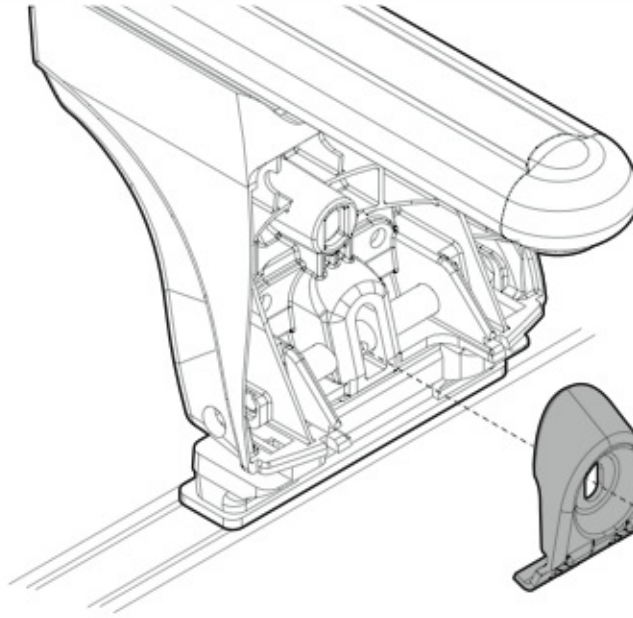

 +
 
 +
 
 = max kg. **75**

SAFETY REGULATIONS

Art. N21036

3	Modello auto Model car Fahrzeugmodell			Pos. piedi / Pos. feet Position Füße		Tipo fissaggio Fix type Befestigungsart (pag. 8)	Tipo montaggio Mounting type Montageart (pag. 9)
				X	Y		
CHRYSLER PT CRUISER	6/00→12/10	S 108cm	11 (F=72cm)	11 (R=72cm)	F₁	M₁	
CITROËN EVASION	6/94→7/02	L 127cm			F₁	M₁	
CITROËN C8	11/02→12/13	L 127cm	33 (F=94cm)	30 (R=91cm)	F₁	M₁	
FIAT ULISSE	1/94→12/10	L 127cm	33 (F=94cm)	30 (R=91cm)	F₁	M₁	
FORD FOCUS STATION WAGON	2/05→5/11	M 120cm	21 (F=82cm)	19 (R=80cm)	F₂	M₂	
FORD GALAXY	9/06→3/10	M 120cm			F₂	M₂	
KIA CARNIVAL	4/99→5/06	S 108cm	12 (F=73cm)	12 (R=73cm)	F₁	M₁	
LANCIA ZETA	9/94→2/02	L 127cm			F₁	M₁	
LANCIA PHEDRA	9/02→11/10	L 127cm	33 (F=94cm)	30 (R=91cm)	F₁	M₁	
NISSAN X-TRAIL	9/01→5/14	M 120cm	26 (F=87cm)	22,5 (R=83,5cm)		M₃	
PEUGEOT 806	1/98→9/02	L 127cm			F₁	M₁	
PEUGEOT 807	10/02→12/13	L 127cm	33 (F=94cm)	30 (R=91cm)	F₁	M₁	
PORSCHE CAYENNE	1/03→1/10	M 120cm	16 (F=77cm)	16 (R=77cm)	F₂	M₂	
VOLKSWAGEN TOUAREG	1/03→4/10	M 120cm	16 (F=77cm)	16 (R=77cm)	F₂	M₂	

4

5

6

7**8****9**

F**Tipo fissaggi - Fix type - Befestigungsart****F₁****F₂**

M Tipo montaggio - Mounting type - Montageart

10

11