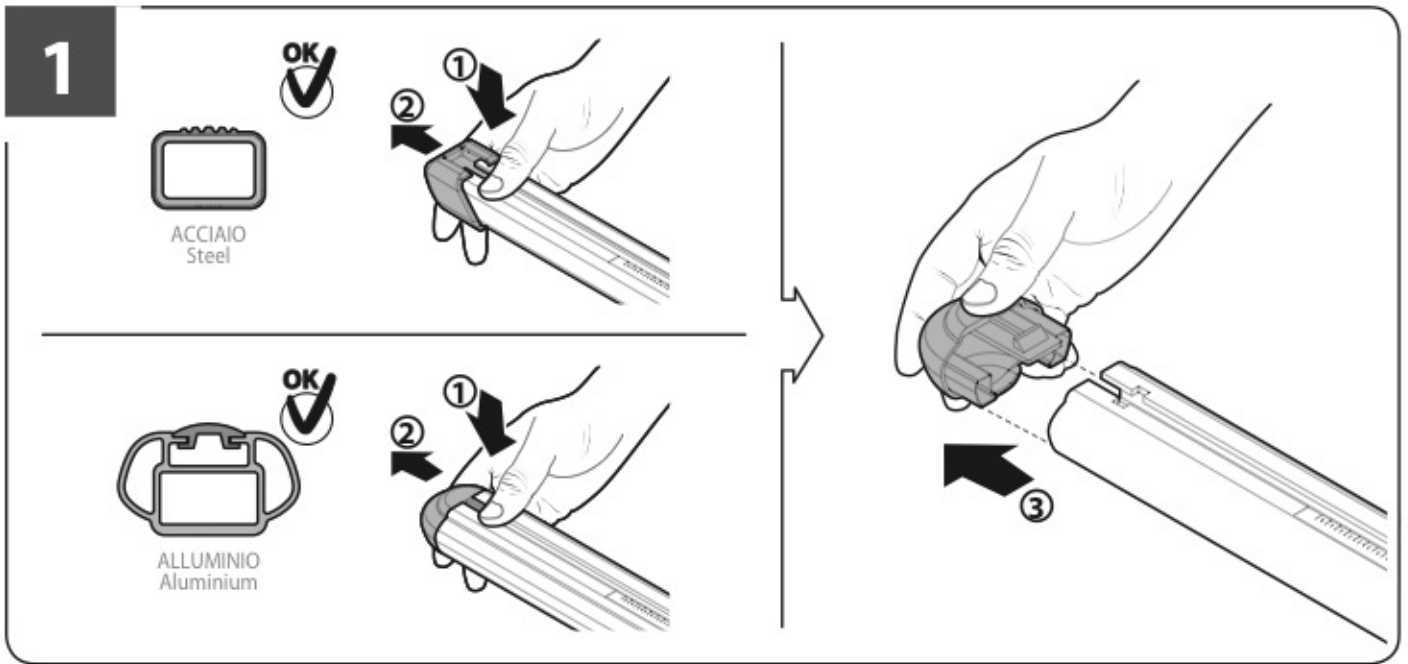

 +
 
 +
 
 = max kg. **75**

SAFETY REGULATIONS

Art. N21036

3	Modello auto Model car Fahrzeugmodell			Pos. piedi / Pos. feet Position Füße		Tipo fissaggio Fix type Befestigungsart (pag. 8)	Tipo montaggio Mounting type Montageart (pag. 9)
				X	Y		
CHRYSLER PT CRUISER	6/00→12/10	S 108cm	11 (F=72cm)	11 (R=72cm)	F₁	M₁	
CITROËN EVASION	6/94→7/02	L 127cm			F₁	M₁	
CITROËN C8	11/02→12/13	L 127cm	33 (F=94cm)	30 (R=91cm)	F₁	M₁	
FIAT ULISSE	1/94→12/10	L 127cm	33 (F=94cm)	30 (R=91cm)	F₁	M₁	
FORD FOCUS STATION WAGON	2/05→5/11	M 120cm	21 (F=82cm)	19 (R=80cm)	F₂	M₂	
FORD GALAXY	9/06→3/10	M 120cm			F₂	M₂	
KIA CARNIVAL	4/99→5/06	S 108cm	12 (F=73cm)	12 (R=73cm)	F₁	M₁	
LANCIA ZETA	9/94→2/02	L 127cm			F₁	M₁	
LANCIA PHEDRA	9/02→11/10	L 127cm	33 (F=94cm)	30 (R=91cm)	F₁	M₁	
NISSAN X-TRAIL	9/01→5/14	M 120cm	26 (F=87cm)	22,5 (R=83,5cm)		M₃	
PEUGEOT 806	1/98→9/02	L 127cm			F₁	M₁	
PEUGEOT 807	10/02→12/13	L 127cm	33 (F=94cm)	30 (R=91cm)	F₁	M₁	
PORSCHE CAYENNE	1/03→1/10	M 120cm	16 (F=77cm)	16 (R=77cm)	F₂	M₂	
VOLKSWAGEN TOUAREG	1/03→4/10	M 120cm	16 (F=77cm)	16 (R=77cm)	F₂	M₂	