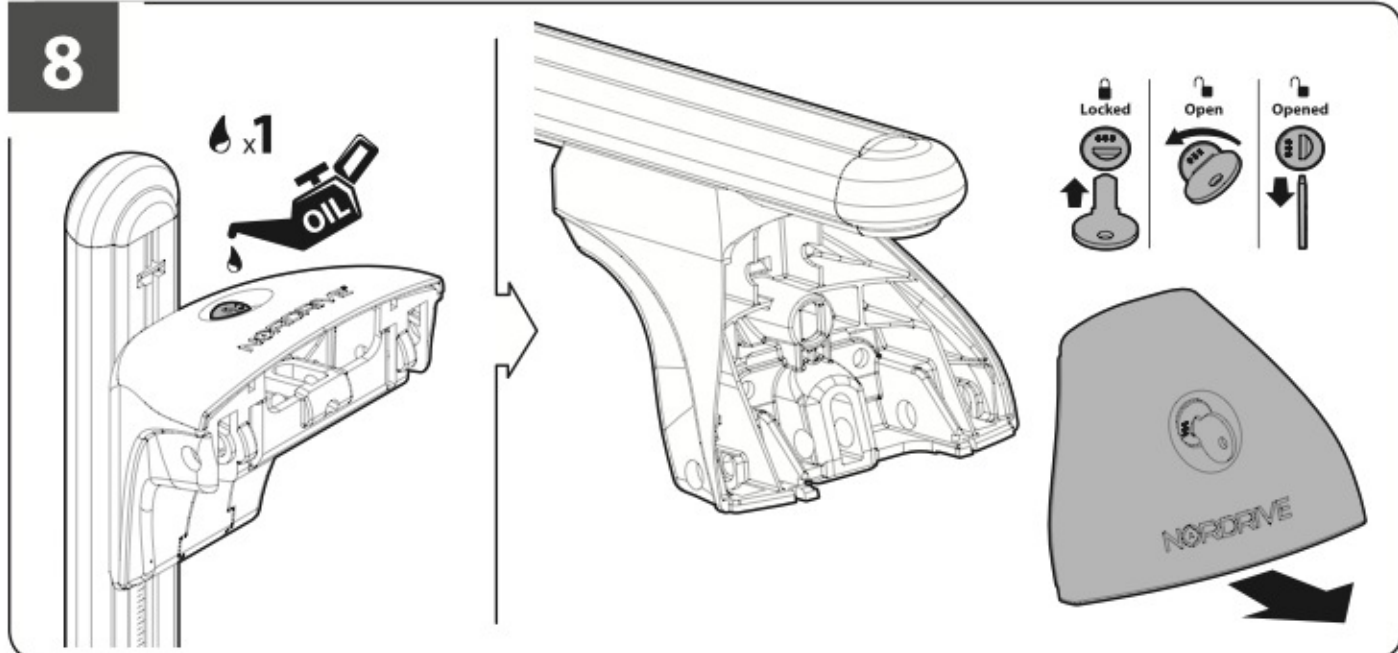

 +
 
 +
 
 = max kg. **75**

SAFETY REGULATIONS

Art. N21036

3	Modello auto Model car Fahrzeugmodell			Pos. piedi / Pos. feet Position Füße		Tipo fissaggio Fix type Befestigungsart (pag. 8)	Tipo montaggio Mounting type Montageart (pag. 9)
				X	Y		
CHRYSLER PT CRUISER	6/00→12/10	S 108cm	11 (F=72cm)	11 (R=72cm)	F₁	M₁	
CITROËN EVASION	6/94→7/02	L 127cm			F₁	M₁	
CITROËN C8	11/02→12/13	L 127cm	33 (F=94cm)	30 (R=91cm)	F₁	M₁	
FIAT ULISSE	1/94→12/10	L 127cm	33 (F=94cm)	30 (R=91cm)	F₁	M₁	
FORD FOCUS STATION WAGON	2/05→5/11	M 120cm	21 (F=82cm)	19 (R=80cm)	F₂	M₂	
FORD GALAXY	9/06→3/10	M 120cm			F₂	M₂	
KIA CARNIVAL	4/99→5/06	S 108cm	12 (F=73cm)	12 (R=73cm)	F₁	M₁	
LANCIA ZETA	9/94→2/02	L 127cm			F₁	M₁	
LANCIA PHEDRA	9/02→11/10	L 127cm	33 (F=94cm)	30 (R=91cm)	F₁	M₁	
NISSAN X-TRAIL	9/01→5/14	M 120cm	26 (F=87cm)	22,5 (R=83,5cm)		M₃	
PEUGEOT 806	1/98→9/02	L 127cm			F₁	M₁	
PEUGEOT 807	10/02→12/13	L 127cm	33 (F=94cm)	30 (R=91cm)	F₁	M₁	
PORSCHE CAYENNE	1/03→1/10	M 120cm	16 (F=77cm)	16 (R=77cm)	F₂	M₂	
VOLKSWAGEN TOUAREG	1/03→4/10	M 120cm	16 (F=77cm)	16 (R=77cm)	F₂	M₂	

4

5

6

7**8****9**

F**Tipo fissaggi - Fix type - Befestigungsart****F₁****F₂**

M Tipo montaggio - Mounting type - Montageart

10

11