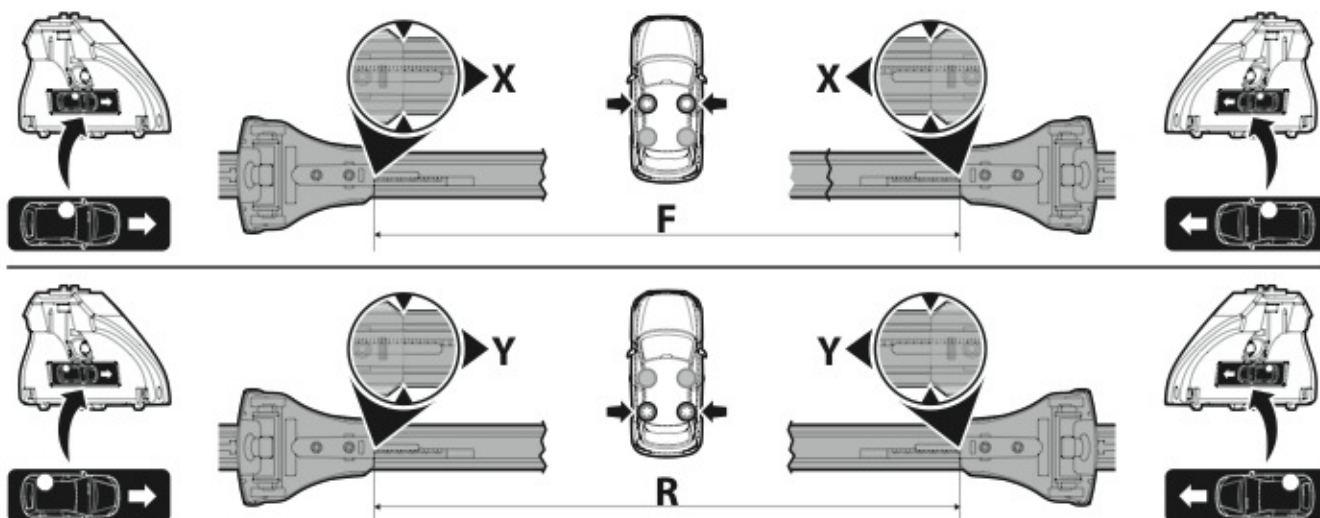

Art. N15026 **L**

A **ALUMIA**
ALLUMINIO
Aluminium 127cm

Art. N15074 **S**

A **HELIO**
ALLUMINIO
Aluminium 108cm

Art. N15075 **M**

A **HELIO**
ALLUMINIO
Aluminium 120cm

Art. N15076 **L**

A **HELIO**
ALLUMINIO
Aluminium 127cm

 +
 
 +
 
 = max kg. **75**

SAFETY REGULATIONS

Art. N21036

3	Modello auto Model car Fahrzeugmodell			Pos. piedi / Pos. feet Position Füße		Tipo fissaggio Fix type Befestigungsart (pag. 8)	Tipo montaggio Mounting type Montageart (pag. 9)
				X	Y		
CHRYSLER PT CRUISER	6/00→12/10	S 108cm	11 (F=72cm)	11 (R=72cm)	F₁	M₁	
CITROËN EVASION	6/94→7/02	L 127cm			F₁	M₁	
CITROËN C8	11/02→12/13	L 127cm	33 (F=94cm)	30 (R=91cm)	F₁	M₁	
FIAT ULISSE	1/94→12/10	L 127cm	33 (F=94cm)	30 (R=91cm)	F₁	M₁	
FORD FOCUS STATION WAGON	2/05→5/11	M 120cm	21 (F=82cm)	19 (R=80cm)	F₂	M₂	
FORD GALAXY	9/06→3/10	M 120cm			F₂	M₂	
KIA CARNIVAL	4/99→5/06	S 108cm	12 (F=73cm)	12 (R=73cm)	F₁	M₁	
LANCIA ZETA	9/94→2/02	L 127cm			F₁	M₁	
LANCIA PHEDRA	9/02→11/10	L 127cm	33 (F=94cm)	30 (R=91cm)	F₁	M₁	
NISSAN X-TRAIL	9/01→5/14	M 120cm	26 (F=87cm)	22,5 (R=83,5cm)		M₃	
PEUGEOT 806	1/98→9/02	L 127cm			F₁	M₁	
PEUGEOT 807	10/02→12/13	L 127cm	33 (F=94cm)	30 (R=91cm)	F₁	M₁	
PORSCHE CAYENNE	1/03→1/10	M 120cm	16 (F=77cm)	16 (R=77cm)	F₂	M₂	
VOLKSWAGEN TOUAREG	1/03→4/10	M 120cm	16 (F=77cm)	16 (R=77cm)	F₂	M₂	