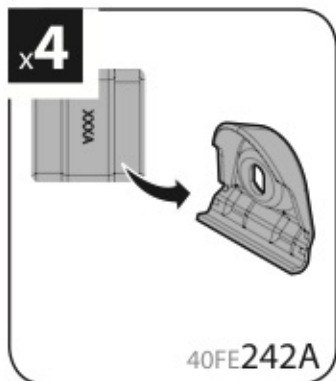

Art. N15026 **L**

A **ALUMIA**
ALLUMINIO
Aluminium 127cm

Art. N15074 **S**

A **HELIO**
ALLUMINIO
Aluminium 108cm

Art. N15075 **M**

A **HELIO**
ALLUMINIO
Aluminium 120cm

Art. N15076 **L**

A **HELIO**
ALLUMINIO
Aluminium 127cm

 +
 
 +
 
 = max kg. **75**

SAFETY REGULATIONS

Art. N21036

3	Modello auto Model car Fahrzeugmodell			Pos. piedi / Pos. feet Position Füße		Tipo fissaggio Fix type Befestigungsart (pag. 8)	Tipo montaggio Mounting type Montageart (pag. 9)
				X	Y		
CHRYSLER PT CRUISER	6/00→12/10	S 108cm	11 (F=72cm)	11 (R=72cm)	F₁	M₁	
CITROËN EVASION	6/94→7/02	L 127cm			F₁	M₁	
CITROËN C8	11/02→12/13	L 127cm	33 (F=94cm)	30 (R=91cm)	F₁	M₁	
FIAT ULISSE	1/94→12/10	L 127cm	33 (F=94cm)	30 (R=91cm)	F₁	M₁	
FORD FOCUS STATION WAGON	2/05→5/11	M 120cm	21 (F=82cm)	19 (R=80cm)	F₂	M₂	
FORD GALAXY	9/06→3/10	M 120cm			F₂	M₂	
KIA CARNIVAL	4/99→5/06	S 108cm	12 (F=73cm)	12 (R=73cm)	F₁	M₁	
LANCIA ZETA	9/94→2/02	L 127cm			F₁	M₁	
LANCIA PHEDRA	9/02→11/10	L 127cm	33 (F=94cm)	30 (R=91cm)	F₁	M₁	
NISSAN X-TRAIL	9/01→5/14	M 120cm	26 (F=87cm)	22,5 (R=83,5cm)		M₃	
PEUGEOT 806	1/98→9/02	L 127cm			F₁	M₁	
PEUGEOT 807	10/02→12/13	L 127cm	33 (F=94cm)	30 (R=91cm)	F₁	M₁	
PORSCHE CAYENNE	1/03→1/10	M 120cm	16 (F=77cm)	16 (R=77cm)	F₂	M₂	
VOLKSWAGEN TOUAREG	1/03→4/10	M 120cm	16 (F=77cm)	16 (R=77cm)	F₂	M₂	