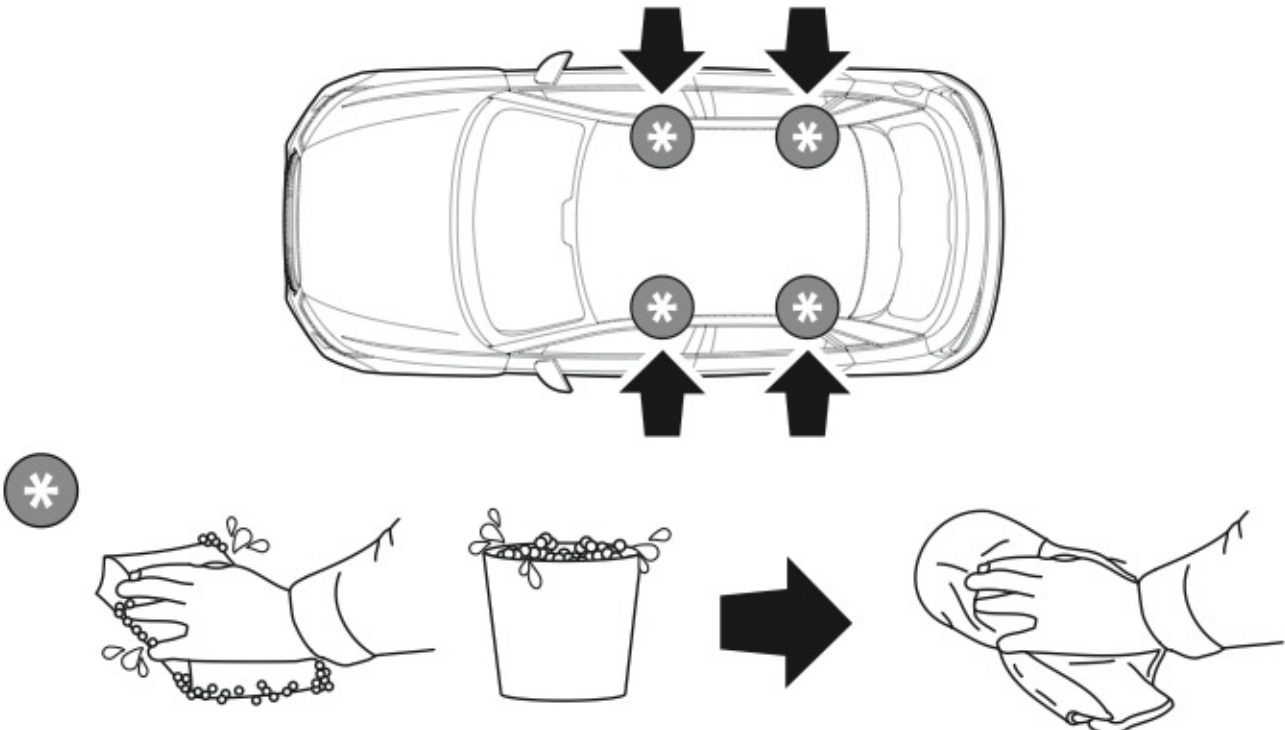

 +
 
 +
 
 = max kg. **75**

SAFETY REGULATIONS

Art. N21036

3	Modello auto Model car Fahrzeugmodell			Pos. piedi / Pos. feet Position Füße		Tipo fissaggio Fix type Befestigungsart (pag. 8)	Tipo montaggio Mounting type Montageart (pag. 9)
				X	Y		
CHRYSLER PT CRUISER	6/00→12/10	S 108cm	11 (F=72cm)	11 (R=72cm)	F₁	M₁	
CITROËN EVASION	6/94→7/02	L 127cm			F₁	M₁	
CITROËN C8	11/02→12/13	L 127cm	33 (F=94cm)	30 (R=91cm)	F₁	M₁	
FIAT ULISSE	1/94→12/10	L 127cm	33 (F=94cm)	30 (R=91cm)	F₁	M₁	
FORD FOCUS STATION WAGON	2/05→5/11	M 120cm	21 (F=82cm)	19 (R=80cm)	F₂	M₂	
FORD GALAXY	9/06→3/10	M 120cm			F₂	M₂	
KIA CARNIVAL	4/99→5/06	S 108cm	12 (F=73cm)	12 (R=73cm)	F₁	M₁	
LANCIA ZETA	9/94→2/02	L 127cm			F₁	M₁	
LANCIA PHEDRA	9/02→11/10	L 127cm	33 (F=94cm)	30 (R=91cm)	F₁	M₁	
NISSAN X-TRAIL	9/01→5/14	M 120cm	26 (F=87cm)	22,5 (R=83,5cm)		M₃	
PEUGEOT 806	1/98→9/02	L 127cm			F₁	M₁	
PEUGEOT 807	10/02→12/13	L 127cm	33 (F=94cm)	30 (R=91cm)	F₁	M₁	
PORSCHE CAYENNE	1/03→1/10	M 120cm	16 (F=77cm)	16 (R=77cm)	F₂	M₂	
VOLKSWAGEN TOUAREG	1/03→4/10	M 120cm	16 (F=77cm)	16 (R=77cm)	F₂	M₂	