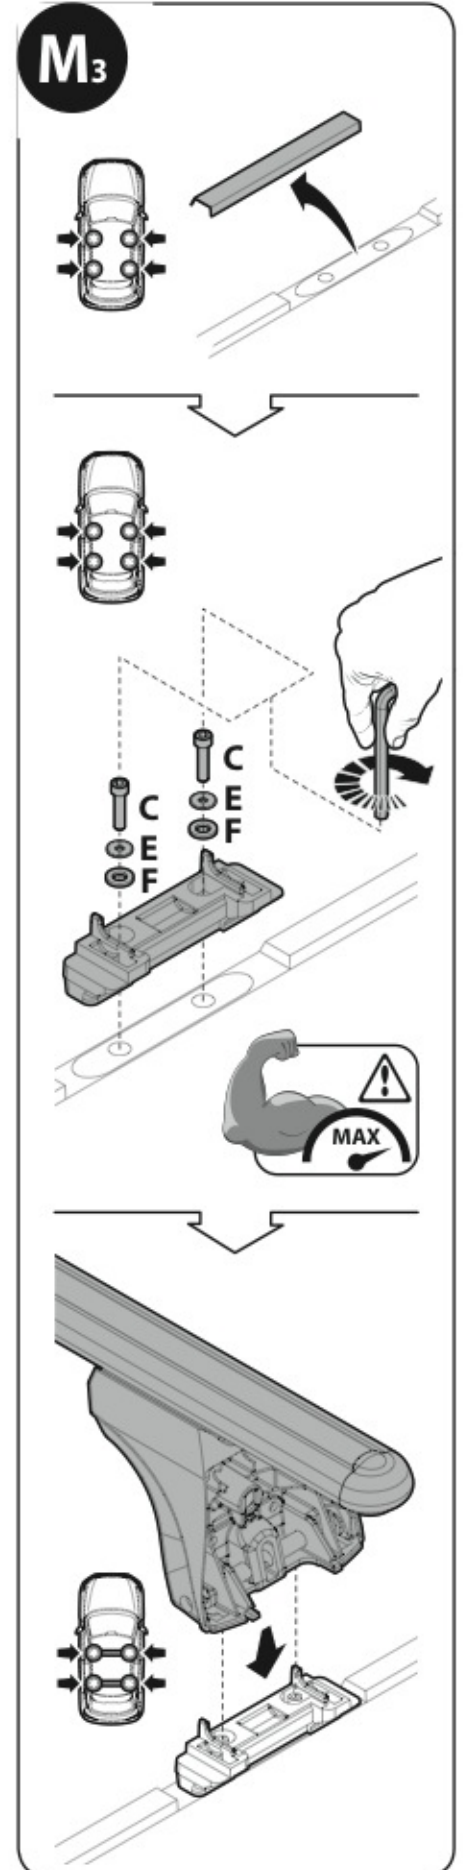

M Tipo montaggio - Mounting type - Montageart