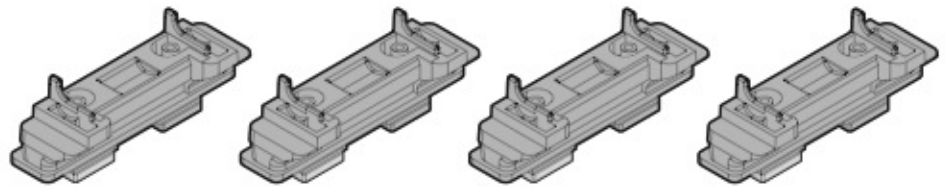

LANCIA ZETA	9/94→2/02	L	127cm
LANCIA PHEDRA	9/02→11/10	L	127cm
PEUGEOT 806	1/98→9/02	L	127cm
PEUGEOT 807	10/02→12/13	L	127cm
PORSCHE CAYENNE	1/03→1/10	M	120cm
VOLKSWAGEN TOUAREG	1/03→4/10	M	120cm

Scanalatura a T
T-Slot
T-Steckplatz

Art. N21036

NISSAN X-TRAIL	9/01→5/14	M	120cm
----------------	-----------	---	-------

Fix Point

+

Art. N20001

+

Art. N15019 **S**

A **QUADRA**
ACCIAIO
Steel 108cm

Art. N15020 **M**

A **QUADRA**
ACCIAIO
Steel 120cm

Art. N15021 **L**

A **QUADRA**
ACCIAIO
Steel 127cm

Art. N15024 **S**

A **ALUMIA**
ALLUMINIO
Aluminium 108cm

Art. N15025 **M**

A **ALUMIA**
ALLUMINIO
Aluminium 120cm