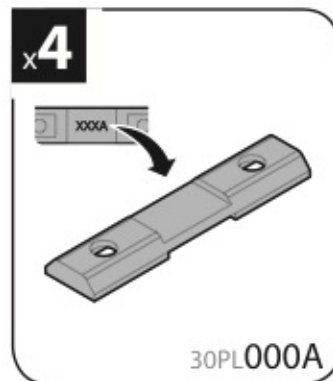

Art. N15026 **L**

A **ALUMIA**
ALLUMINIO
Aluminium 127cm

Art. N15074 **S**

A **HELIO**
ALLUMINIO
Aluminium 108cm

Art. N15075 **M**

A **HELIO**
ALLUMINIO
Aluminium 120cm

Art. N15076 **L**

A **HELIO**
ALLUMINIO
Aluminium 127cm

 +
 
 +
 
 = max kg. **75**

SAFETY REGULATIONS

Art. N21036

3	Modello auto Model car Fahrzeugmodell			Pos. piedi / Pos. feet Position Füße		Tipo fissaggio Fix type Befestigungsart (pag. 8)	Tipo montaggio Mounting type Montageart (pag. 9)
				X	Y		
CHRYSLER PT CRUISER	6/00→12/10	S 108cm	11 (F=72cm)	11 (R=72cm)	F₁	M₁	
CITROËN EVASION	6/94→7/02	L 127cm			F₁	M₁	
CITROËN C8	11/02→12/13	L 127cm	33 (F=94cm)	30 (R=91cm)	F₁	M₁	
FIAT ULISSE	1/94→12/10	L 127cm	33 (F=94cm)	30 (R=91cm)	F₁	M₁	
FORD FOCUS STATION WAGON	2/05→5/11	M 120cm	21 (F=82cm)	19 (R=80cm)	F₂	M₂	
FORD GALAXY	9/06→3/10	M 120cm			F₂	M₂	
KIA CARNIVAL	4/99→5/06	S 108cm	12 (F=73cm)	12 (R=73cm)	F₁	M₁	
LANCIA ZETA	9/94→2/02	L 127cm			F₁	M₁	
LANCIA PHEDRA	9/02→11/10	L 127cm	33 (F=94cm)	30 (R=91cm)	F₁	M₁	
NISSAN X-TRAIL	9/01→5/14	M 120cm	26 (F=87cm)	22,5 (R=83,5cm)		M₃	
PEUGEOT 806	1/98→9/02	L 127cm			F₁	M₁	
PEUGEOT 807	10/02→12/13	L 127cm	33 (F=94cm)	30 (R=91cm)	F₁	M₁	
PORSCHE CAYENNE	1/03→1/10	M 120cm	16 (F=77cm)	16 (R=77cm)	F₂	M₂	
VOLKSWAGEN TOUAREG	1/03→4/10	M 120cm	16 (F=77cm)	16 (R=77cm)	F₂	M₂	