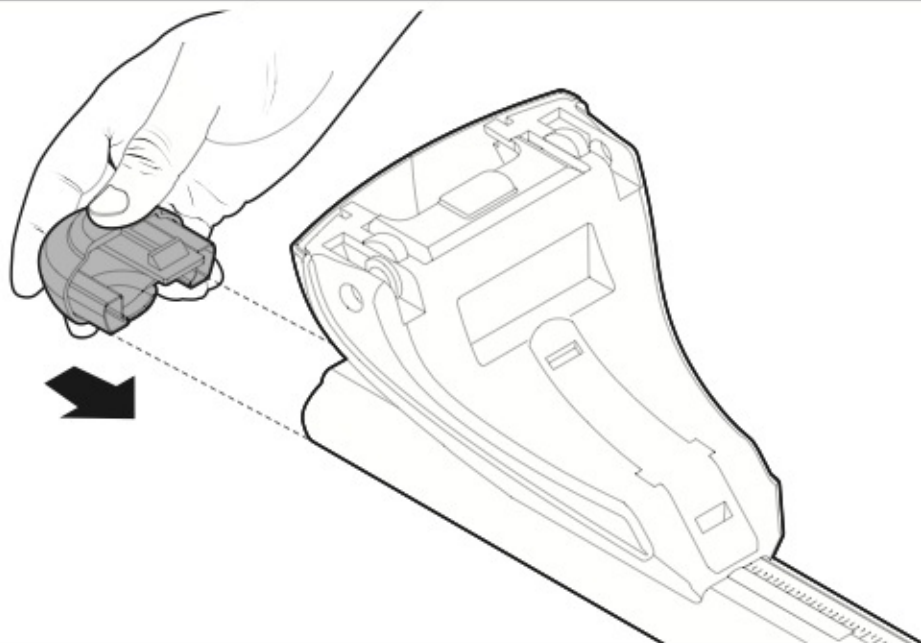

 +
 
 +
 
 = max kg. **75**

SAFETY REGULATIONS

Art. N21036

3	Modello auto Model car Fahrzeugmodell			Pos. piedi / Pos. feet Position Füße		Tipo fissaggio Fix type Befestigungsart (pag. 8)	Tipo montaggio Mounting type Montageart (pag. 9)
				X	Y		
CHRYSLER PT CRUISER	6/00→12/10	S 108cm	11 (F=72cm)	11 (R=72cm)	F₁	M₁	
CITROËN EVASION	6/94→7/02	L 127cm			F₁	M₁	
CITROËN C8	11/02→12/13	L 127cm	33 (F=94cm)	30 (R=91cm)	F₁	M₁	
FIAT ULISSE	1/94→12/10	L 127cm	33 (F=94cm)	30 (R=91cm)	F₁	M₁	
FORD FOCUS STATION WAGON	2/05→5/11	M 120cm	21 (F=82cm)	19 (R=80cm)	F₂	M₂	
FORD GALAXY	9/06→3/10	M 120cm			F₂	M₂	
KIA CARNIVAL	4/99→5/06	S 108cm	12 (F=73cm)	12 (R=73cm)	F₁	M₁	
LANCIA ZETA	9/94→2/02	L 127cm			F₁	M₁	
LANCIA PHEDRA	9/02→11/10	L 127cm	33 (F=94cm)	30 (R=91cm)	F₁	M₁	
NISSAN X-TRAIL	9/01→5/14	M 120cm	26 (F=87cm)	22,5 (R=83,5cm)		M₃	
PEUGEOT 806	1/98→9/02	L 127cm			F₁	M₁	
PEUGEOT 807	10/02→12/13	L 127cm	33 (F=94cm)	30 (R=91cm)	F₁	M₁	
PORSCHE CAYENNE	1/03→1/10	M 120cm	16 (F=77cm)	16 (R=77cm)	F₂	M₂	
VOLKSWAGEN TOUAREG	1/03→4/10	M 120cm	16 (F=77cm)	16 (R=77cm)	F₂	M₂	

4

5

6

7**8****9**

F**Tipo fissaggi - Fix type - Befestigungsart****F₁****F₂**

M Tipo montaggio - Mounting type - Montageart

10

11