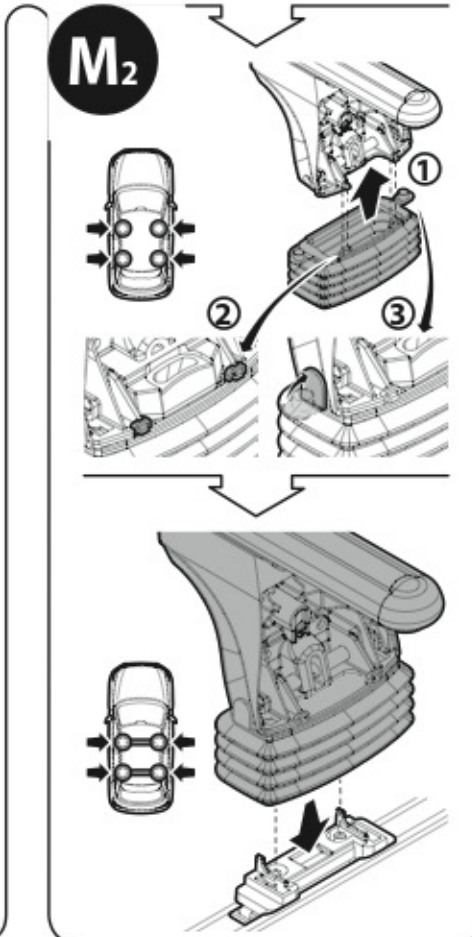

 +
 
 +
 
 = max kg. **75**

SAFETY REGULATIONS

Art. N21036

3	Modello auto Model car Fahrzeugmodell			Pos. piedi / Pos. feet Position Füße		Tipo fissaggio Fix type Befestigungsart (pag. 8)	Tipo montaggio Mounting type Montageart (pag. 9)
				X	Y		
CHRYSLER PT CRUISER	6/00→12/10	S 108cm	11 (F=72cm)	11 (R=72cm)	F₁	M₁	
CITROËN EVASION	6/94→7/02	L 127cm			F₁	M₁	
CITROËN C8	11/02→12/13	L 127cm	33 (F=94cm)	30 (R=91cm)	F₁	M₁	
FIAT ULISSE	1/94→12/10	L 127cm	33 (F=94cm)	30 (R=91cm)	F₁	M₁	
FORD FOCUS STATION WAGON	2/05→5/11	M 120cm	21 (F=82cm)	19 (R=80cm)	F₂	M₂	
FORD GALAXY	9/06→3/10	M 120cm			F₂	M₂	
KIA CARNIVAL	4/99→5/06	S 108cm	12 (F=73cm)	12 (R=73cm)	F₁	M₁	
LANCIA ZETA	9/94→2/02	L 127cm			F₁	M₁	
LANCIA PHEDRA	9/02→11/10	L 127cm	33 (F=94cm)	30 (R=91cm)	F₁	M₁	
NISSAN X-TRAIL	9/01→5/14	M 120cm	26 (F=87cm)	22,5 (R=83,5cm)		M₃	
PEUGEOT 806	1/98→9/02	L 127cm			F₁	M₁	
PEUGEOT 807	10/02→12/13	L 127cm	33 (F=94cm)	30 (R=91cm)	F₁	M₁	
PORSCHE CAYENNE	1/03→1/10	M 120cm	16 (F=77cm)	16 (R=77cm)	F₂	M₂	
VOLKSWAGEN TOUAREG	1/03→4/10	M 120cm	16 (F=77cm)	16 (R=77cm)	F₂	M₂	

4

5

6

7**8****9**

F**Tipo fissaggi - Fix type - Befestigungsart****F₁****F₂**

M Tipo montaggio - Mounting type - Montageart

10

11