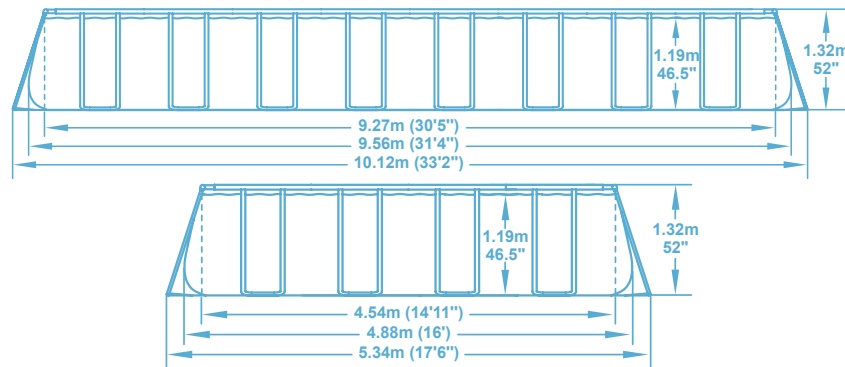

56623
 956 x 488 x 132cm
 31'4" x 16' x 52"
 POWER STEEL™
 6942138935110

FEATURES • Caractéristiques • Características • Eigenschaften • Kenmerken • Caratteristiche • Cechy

30'
 SETUP TIME
 Temps de montage
 Tiempo de montaje
 Montagezeit
 Montagetijd
 Tempo di montaggio
 Czas montaży

PVC/TRITECH™

INNER MOSAIC PRINT
 Motif intérieur mosaïque
 Estampado interno de mosaico
 Innenverkleidung: mosaikoptik
 Mozaiek Print
 Stampa interna mosaico
 Nadruk wewnętrzny mozaika

Ø 38mm
 Ø 1.50"

INCLUDES • Inclus • Incluye • Inhalt • Bevat • Include • Zawiera