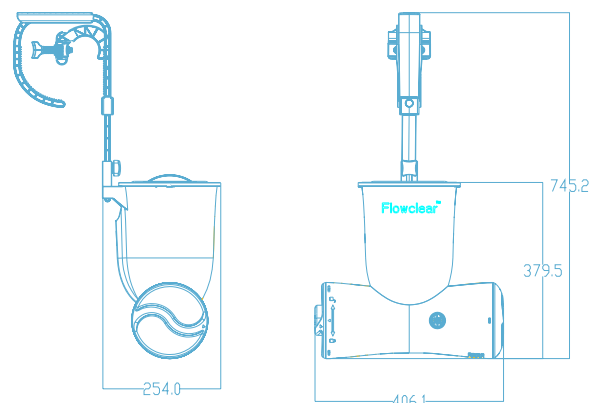

ITEM • Article • Artículo • Artikel • Artikel • Prodotto • Artykół

58469
 (TM) FLOWCLEAR™ SKIMATIC FILTER PUMP
 6942138921250

INCLUDES • Inclus • Incluye • Inhalt • Bevat • Include • Zawiera

 CARTRIDGE
 Cartouche
 Cartucho
 Kartusche
 Filter
 Cartuccia
 Wkład
 #58012