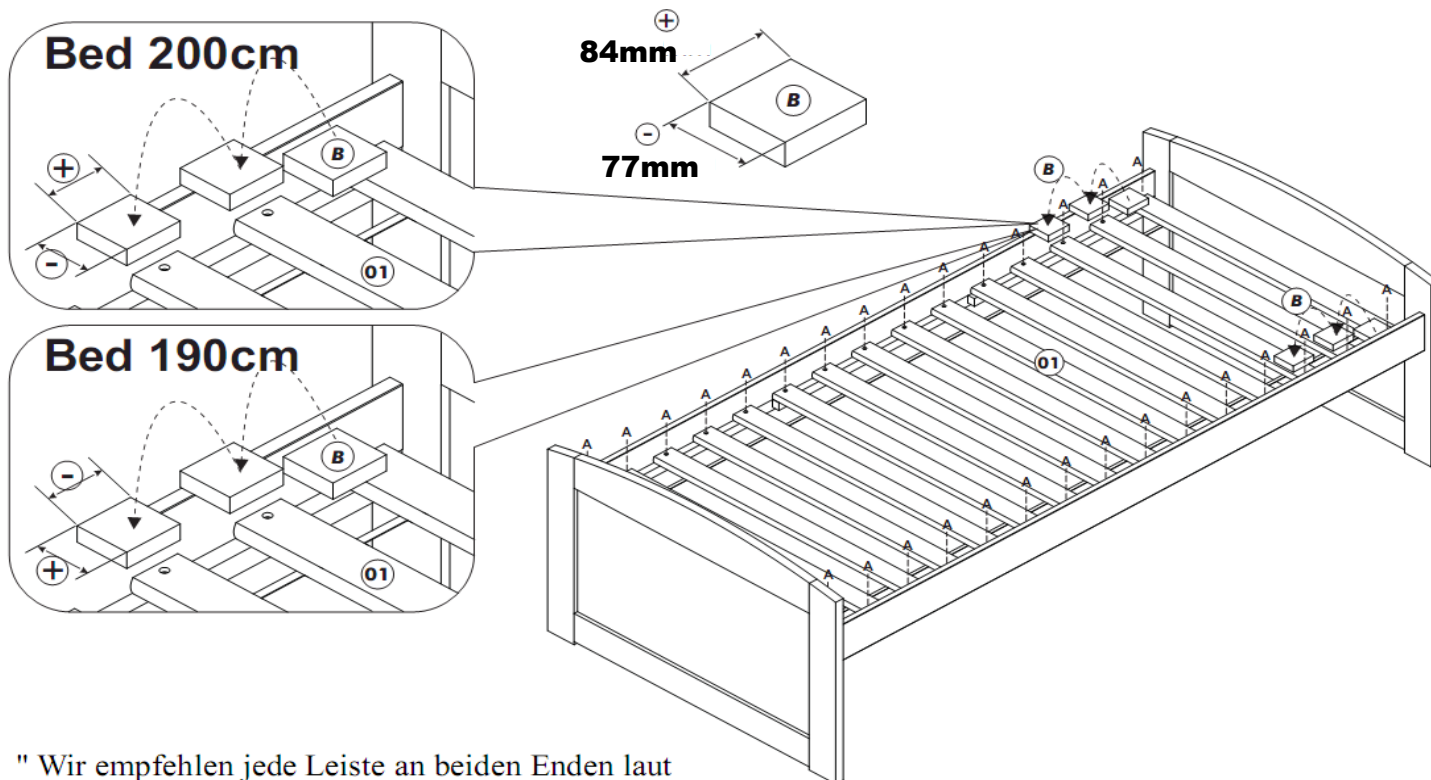

" Wir empfehlen jede Leiste an beiden Enden laut Abb. A zu fixieren. Die Schrauben sind nicht im Lieferumfang enthalten."

" Conformément à l'illustration A, nous vous recommandons de fixer chaque latte pré percée aux longerons des longs pans. Les vis ne sont pas livrées avec."

" We recommend each slat to fix on each end as per picture A with screw. The screw are not included in the scope of delivery."