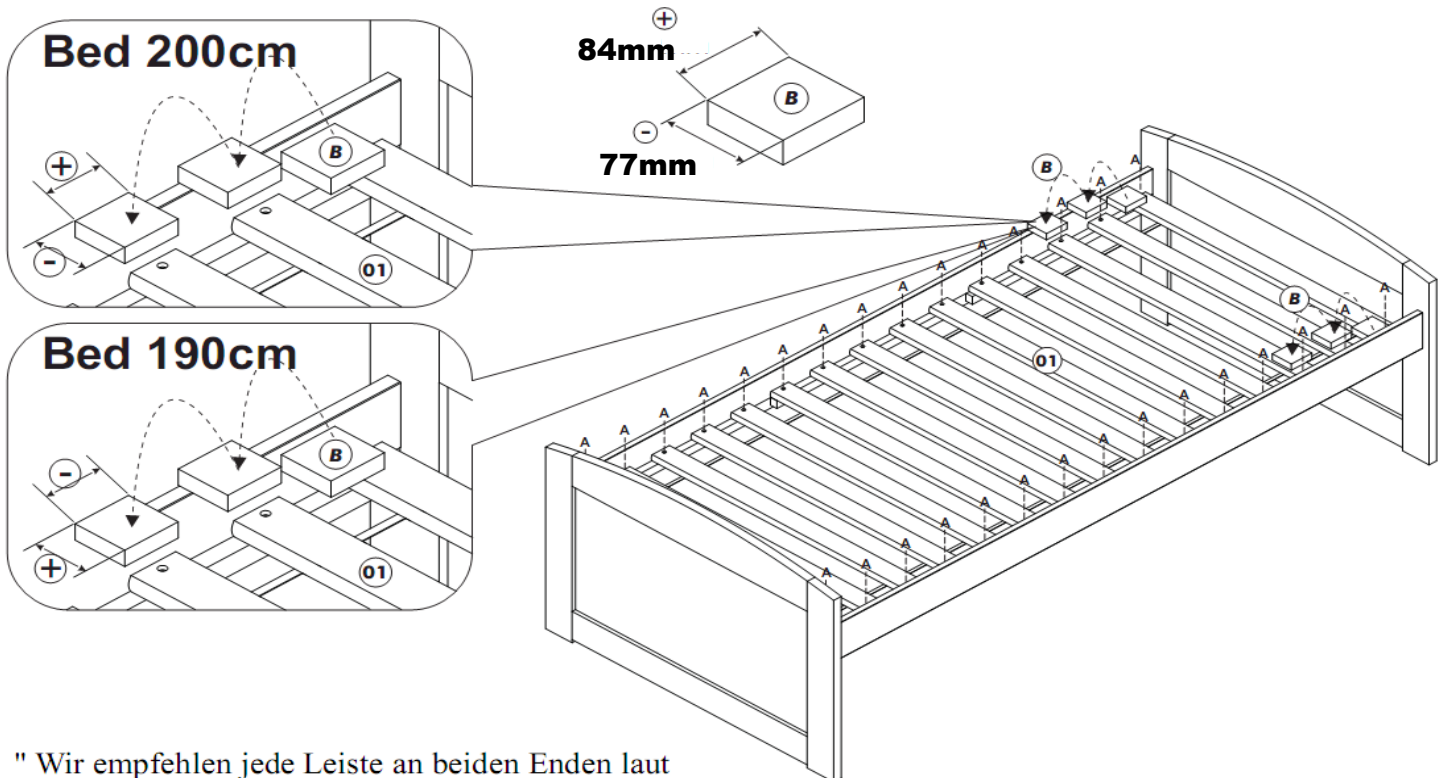

" Wir empfehlen jede Leiste an beiden Enden laut Abb. A zu fixieren. Die Schrauben sind nicht im Lieferumfang enthalten."

" Conformément à l'illustration A, nous vous recommandons de fixer chaque latte pré percée aux longerons des longs pans. Les vis ne sont pas livrées avec."

" We recommend each slat to fix on each end as per picture A with screw. The screw are not included in the scope of delivery."