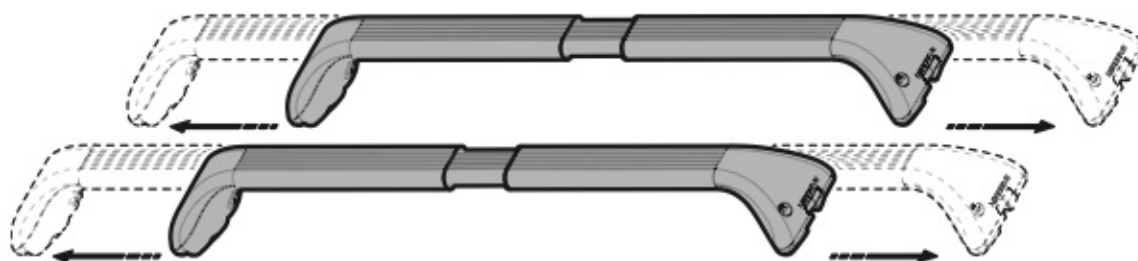

SNAP-FIT

ALU

Alluminio - Aluminium
Aluminium - Aluminio

TELESCOPIC ROOF BARS

TESTATO E CERTIFICATO

MAX
100 KG

TESTED AND APPROVED - GEPRÜFT UND ZERTIFIZIERT

Art.

Misura
Size
Größe

N15011

1

80-111 cm

N15013

2

100-136 cm

 + 
 + 
 = max kg. **100**