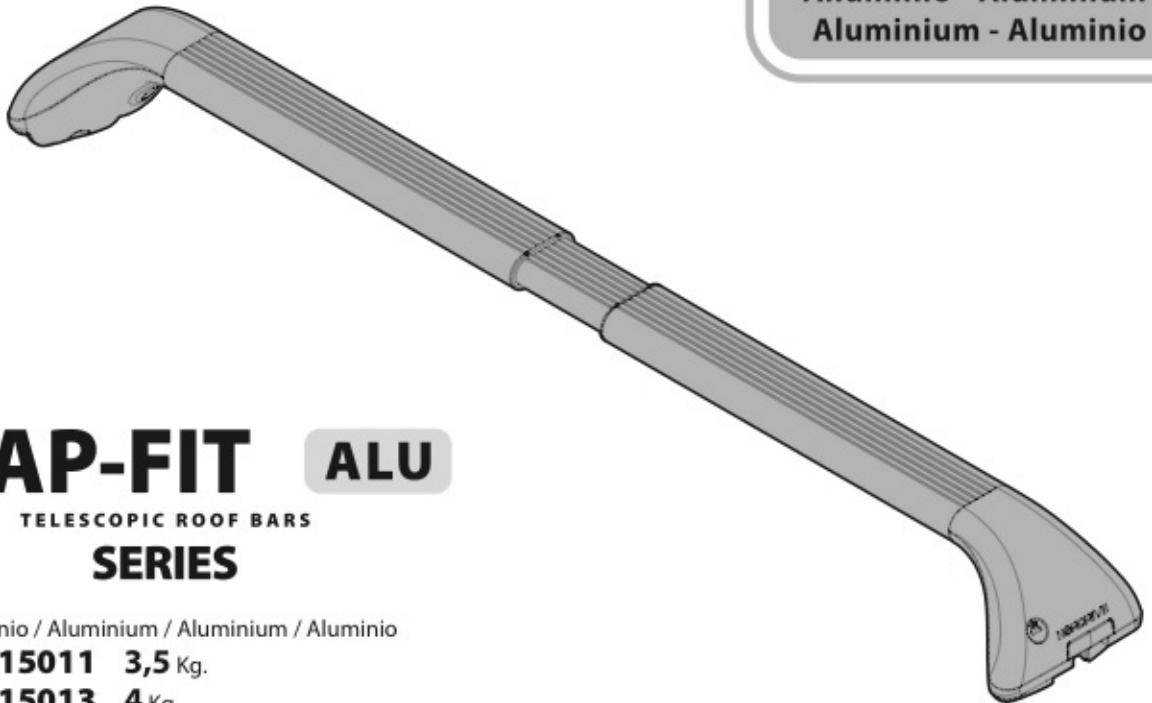

SNAP-FIT

ALU

Alluminio - Aluminium
Aluminium - Aluminio

TELESCOPIC ROOF BARS

TESTATO E CERTIFICATO

MAX
100 KG

TESTED AND APPROVED - GEPRÜFT UND ZERTIFIZIERT

Art.

Misura
Size
Größe

N15011

1

80-111 cm

N15013

2

100-136 cm

 + 
 + 
 = max kg. **100**

NORDRIVE[®]
TRANSPORT SOLUTIONS

x2

Alluminio - Aluminium
Aluminium - Aluminio

SNAP-FIT **ALU**

TELESCOPIC ROOF BARS
SERIES

Alluminio / Aluminium / Aluminium / Aluminio

Art. **N15011** 3,5 Kg.

Art. **N15013** 4 Kg.