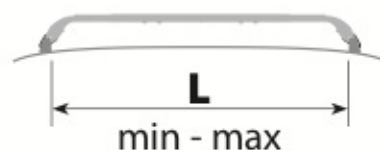

SNAP-FIT

ALU

Alluminio - Aluminium
Aluminium - Aluminio

TELESCOPIC ROOF BARS

TESTATO E CERTIFICATO

MAX
100 KG

TESTED AND APPROVED - GEPRÜFT UND ZERTIFIZIERT

Art.

Misura
Size
Größe

N15011

1

80-111 cm

N15013

2

100-136 cm

 + 
 + 
 = max kg. **100**