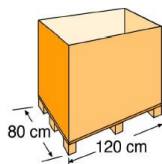

Ø 455 cm

CV450

PARA PISCINA de acero redonda: Ø 460 cm PER PISCINA in acciaio: Ø 460 cm

MATERIAL MATERIALE
Polietileno Polietilene

MEDIDA MISURA
Ø 455 cm

PESO PESO
4,000 Kg

COLOR COLORE
Azul Blu

ESPELOR CUBIERTA
DIMENSIONE COPERTURE
180 µ

CARACTERÍSTICA
CARATTERISTICA
Anti rayos UVA
ANTI RAGGI UV

ENVASE Y PALETIZADO IMBALLAGGIO E PALET

TIPO TIPO
bolsa de plástico con cartonillo
sacchetto di plastica con cartone

MEDIDAS
MISURA
62 X 22 X 45 cm

VOLUMEN
VOLUME
0,0613 m³

UNIDADES
UNITÀ
1

PESO
PESO
3,060 Kg

TIPO TIPO
Europeo
Europeo

MEDIDAS
MISURA
120 X 80 X 175 cm

UNIDADES
UNITÀ
16 und/pallet

PESO
PESO
64,460 K<g

VOLUMEN
VOLUME
1,68 m³