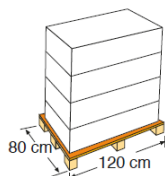

725 x 370 cm

773326

PARA PISCINA de acero ovalada: 730 x 375 cm PER PISCINA in acciaio 730 x 375 cm

MATERIAL MATERIALE
Polietileno Polietilene

MEDIDA MISURA
725 x 370 cm

PESO PESO
9,500 Kg

COLOR COLORE
Azul Blu

**ESPEJOR CUBIERTA
DIMENSIONE COPERTURE**
400 µ

**CARACTERÍSTICA
CARATTERISTICA**
Anti rayos UVA
ANTI RAGGI UV

ENVASE Y PALETIZADO IMBALLAGGIO E PALET

TIPO TIPO
caja con etiqueta
scatola con etichetta

**MEDIDAS
MISURA**
118 X 76 X 35 cm

**UNIDADES
UNITÀ**
1

**VOLUMEN
VOLUME**
0,31 m³

**PESO
PESO**
11,900 Kg

TIPO TIPO
Europeo
Europeo

**DISTRIBUCIÓN PALET
DISTRIBUZIONE DI PALLET**
4 capas-strati x 1
Embalajes/ imballaggio: 4

**UNIDADES
UNITÀ**
4 und/pallet

**MEDIDAS
MISURA**
120 X 80 X 155 cm

**VOLUMEN
VOLUME**
1,48 m³

**PESO
PESO**
67,6 Kg

GARANTÍA GUARANTEE

*Salvo ampliación de garantía dependiendo del país.

*Ad eccezione dell'estensione della garanzia a seconda del paese.