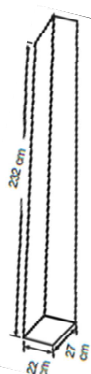

DOCCIA SOLARE

Doccia solare in PVC nero con frontale argentato.
Acqua calda grazie al calore del sole. Risparmio economico. Leggera grazie al PVC

Articolo	DSPS35
Descrizione	Doccia solare – PVC nero
Materiale	PVC
Dimensioni	25 x 18 x 214 cm
Peso	13 kg
Volume	35L
Struttura	Unico comando INOX per il controllo dell'acqua calda e fredda + rubinetto lavapiedi
Caratteristiche	Unico comando INOX e doccia grande

PACKAGING

Tipo	Cartone
Unità	1
Dimensioni	27 X 22 X 232 cm
Volume	0,137 m ³
Peso	15 kg

PALLET

Tipo	25 pz/pallet
Composizione pallet	5 strati X 5 imballi: 25
Dimensioni	230 X 124 X 150 cm
Volume	4,278 m ³
Peso	410 kg