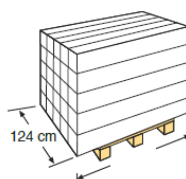

DOCCIA SOLARE

Doccia solare in PVC nero con frontale argentato.
Acqua calda grazie al calore del sole. Risparmio economico. Leggera grazie al PVC

Articolo	DSPS35
Descrizione	Doccia solare – PVC nero
Materiale	PVC
Dimensioni	25 x 18 x 214 cm
Peso	13 kg
Volume	35L
Struttura	Unico comando INOX per il controllo dell'acqua calda e fredda + rubinetto lavapiedi
Caratteristiche	Unico comando INOX e doccia grande

PACKAGING

Tipo	Cartone
Unità	1
Dimensioni	27 X 22 X 232 cm
Volume	0,137 m ³
Peso	15 kg

PALLET

Tipo	25 pz/pallet
Composizione pallet	5 strati X 5 imballi: 25
Dimensioni	230 X 124 X 150 cm
Volume	4,278 m ³
Peso	410 kg