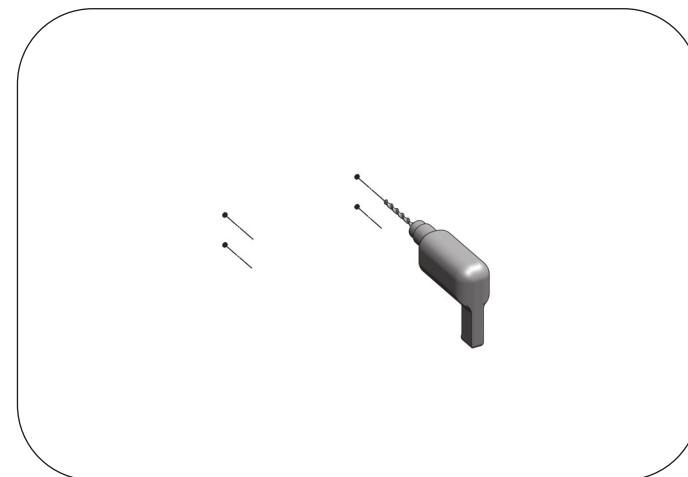

(IT) Istruzioni di installazione - (EN) Fitting Instructions - (FR) Fiche d'installation - (E) Instrucciones de montaje - (D) Montageanleitung
 (PT) Instruções de montagem

(IT) **Istruzioni di lavaggio:** Detergenti neutri e non abrasivi - Autoclave a 85 °C per un minuto - (EN) **Washing instructions:** Detergent neutral and non-abrasive - autoclave at 85 °C for one minute -
 (FR) **Instructions de lavage:** Détergent neutre et non abrasif - autoclave à 85 °C pendant une minute - (E) **Instrucciones de lavado:** Detergente neutro y no abrasivo - autoclave a 85 °C durante un minuto - (D) **Waschanleitung:** Waschmittel neutral und nicht-abrasive - Autoklaven bei 85 °C für eine Minute - (PT) **Instruções de lavagem:** Detergente neutro e não abrasivo - autoclavável a 85 °C durante 1 minuto.