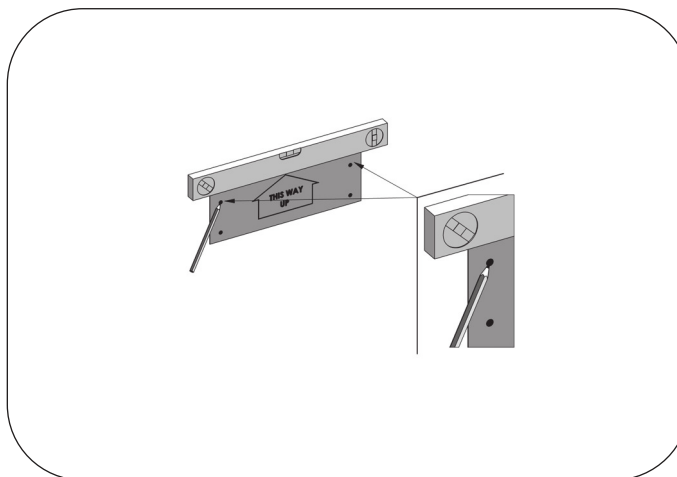

(IT) Istruzioni di installazione - (EN) Fitting Instructions - (FR) Fiche d'installation - (E) Instrucciones de montaje - (D) Montageanleitung
 (PT) Instruções de montagem

(IT) **Istruzioni di lavaggio:** Detergenti neutri e non abrasivi - Autoclave a 85 °C per un minuto - (EN) **Washing instructions:** Detergent neutral and non-abrasive - autoclave at 85 °C for one minute -
 (FR) **Instructions de lavage:** Détergent neutre et non abrasif - autoclave à 85 °C pendant une minute - (E) **Instrucciones de lavado:** Detergente neutro y no abrasivo - autoclave a 85 °C durante un minuto - (D) **Waschanleitung:** Waschmittel neutral und nicht-abrasive - Autoklaven bei 85 °C für eine Minute - (PT) **Instruções de lavagem:** Detergente neutro e não abrasivo - autoclavável a 85 °C durante 1 minuto.