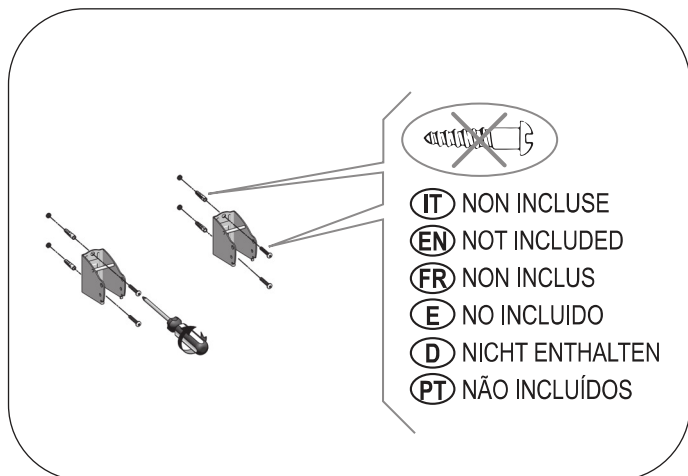

(IT) Istruzioni di installazione - (EN) Fitting Instructions - (FR) Fiche d'installation - (E) Instrucciones de montaje - (D) Montageanleitung
 (PT) Instruções de montagem

(IT) **Istruzioni di lavaggio:** Detergenti neutri e non abrasivi - Autoclave a 85 °C per un minuto - (EN) **Washing instructions:** Detergent neutral and non-abrasive - autoclave at 85 °C for one minute -
 (FR) **Instructions de lavage:** Détergent neutre et non abrasif - autoclave à 85 °C pendant une minute - (E) **Instrucciones de lavado:** Detergente neutro y no abrasivo - autoclave a 85 °C durante un minuto - (D) **Waschanleitung:** Waschmittel neutral und nicht-abrasive - Autoklaven bei 85 °C für eine Minute - (PT) **Instruções de lavagem:** Detergente neutro e não abrasivo - autoclavável a 85 °C durante 1 minuto.