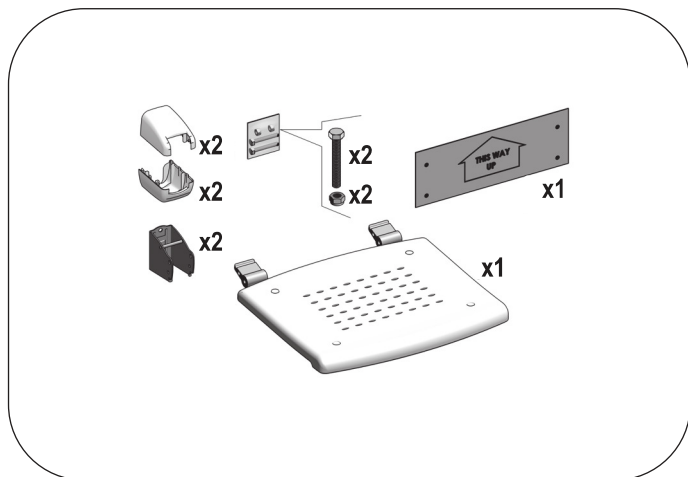

(IT) Istruzioni di installazione - (EN) Fitting Instructions - (FR) Fiche d'installation - (E) Instrucciones de montaje - (D) Montageanleitung
 (PT) Instruções de montagem

(IT) **Istruzioni di lavaggio:** Detergenti neutri e non abrasivi - Autoclave a 85 °C per un minuto - (EN) **Washing instructions:** Detergent neutral and non-abrasive - autoclave at 85 °C for one minute -
 (FR) **Instructions de lavage:** Détergent neutre et non abrasif - autoclave à 85 °C pendant une minute - (E) **Instrucciones de lavado:** Detergente neutro y no abrasivo - autoclave a 85 °C durante un minuto - (D) **Waschanleitung:** Waschmittel neutral und nicht-abrasive - Autoklaven bei 85 °C für eine Minute - (PT) **Instruções de lavagem:** Detergente neutro e não abrasivo - autoclavável a 85 °C durante 1 minuto.