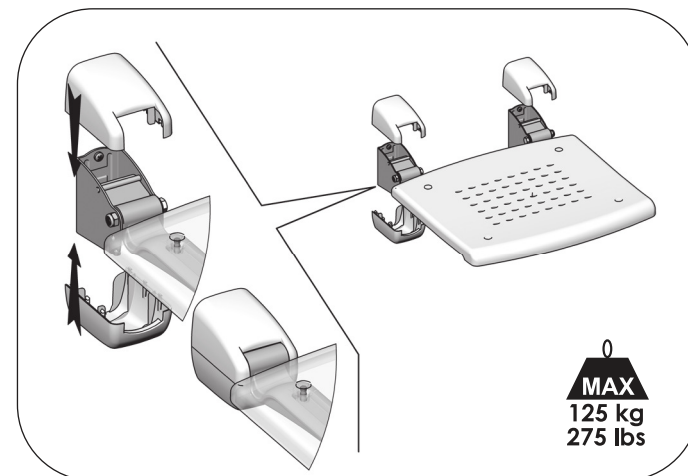

(IT) Istruzioni di installazione - (EN) Fitting Instructions - (FR) Fiche d'installation - (E) Instrucciones de montaje - (D) Montageanleitung
 (PT) Instruções de montagem

(IT) **Istruzioni di lavaggio:** Detergenti neutri e non abrasivi - Autoclave a 85 °C per un minuto - (EN) **Washing instructions:** Detergent neutral and non-abrasive - autoclave at 85 °C for one minute -
 (FR) **Instructions de lavage:** Détergent neutre et non abrasif - autoclave à 85 °C pendant une minute - (E) **Instrucciones de lavado:** Detergente neutro y no abrasivo - autoclave a 85 °C durante un minuto - (D) **Waschanleitung:** Waschmittel neutral und nicht-abrasive - Autoklaven bei 85 °C für eine Minute - (PT) **Instruções de lavagem:** Detergente neutro e não abrasivo - autoclavável a 85 °C durante 1 minuto.