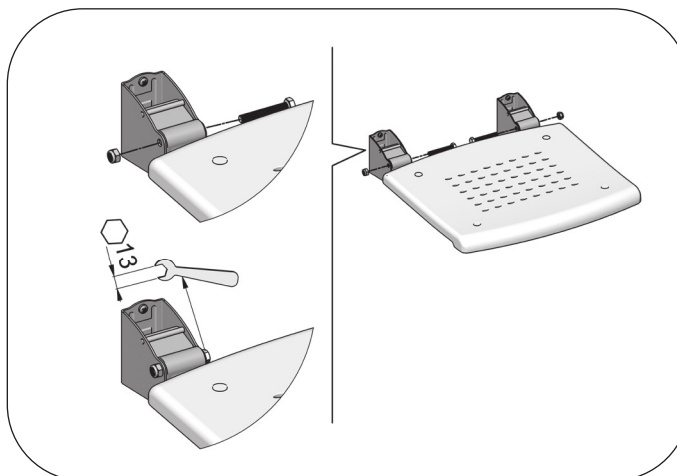

(IT) Istruzioni di installazione - (EN) Fitting Instructions - (FR) Fiche d'installation - (E) Instrucciones de montaje - (D) Montageanleitung
 (PT) Instruções de montagem

(IT) **Istruzioni di lavaggio:** Detergenti neutri e non abrasivi - Autoclave a 85 °C per un minuto - (EN) **Washing instructions:** Detergent neutral and non-abrasive - autoclave at 85 °C for one minute -
 (FR) **Instructions de lavage:** Détergent neutre et non abrasif - autoclave à 85 °C pendant une minute - (E) **Instrucciones de lavado:** Detergente neutro y no abrasivo - autoclave a 85 °C durante un minuto - (D) **Waschanleitung:** Waschmittel neutral und nicht-abrasive - Autoklaven bei 85 °C für eine Minute - (PT) **Instruções de lavagem:** Detergente neutro e não abrasivo - autoclavável a 85 °C durante 1 minuto.