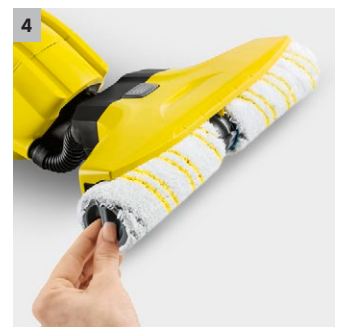

## FC 5 Cordless

Combina tutti i vantaggi della lavasciuga pavimenti FC5 con la flessibilità della pulizia a batteria: FC 5 cordless con funzione 2 in 1 per la pulizia e l'aspirazione in un unico passaggio.

### 1 Funzione 2 in 1

- Pulisce senza passare prima l'aspirapolvere raccogliendo lo sporco umido e asciutto, così come peli, in un unico passaggio.

### 2 Autonomia della batteria agli ioni di litio fino a 20 minuti

- Massima praticità durante la pulizia senza il bisogno di collegare/scollegare i fili
- Il display a LED a tre stadi funge da indicatore del livello della batteria.

### 3 Autopulente: i rulli si autopuliscono durante il funzionamento e nella stazione

- 20% in più di prestazioni di pulizia rispetto ai metodi di lavaggio tradizionali
- Il pavimento risulta asciutto e calpestabile in soli due minuti