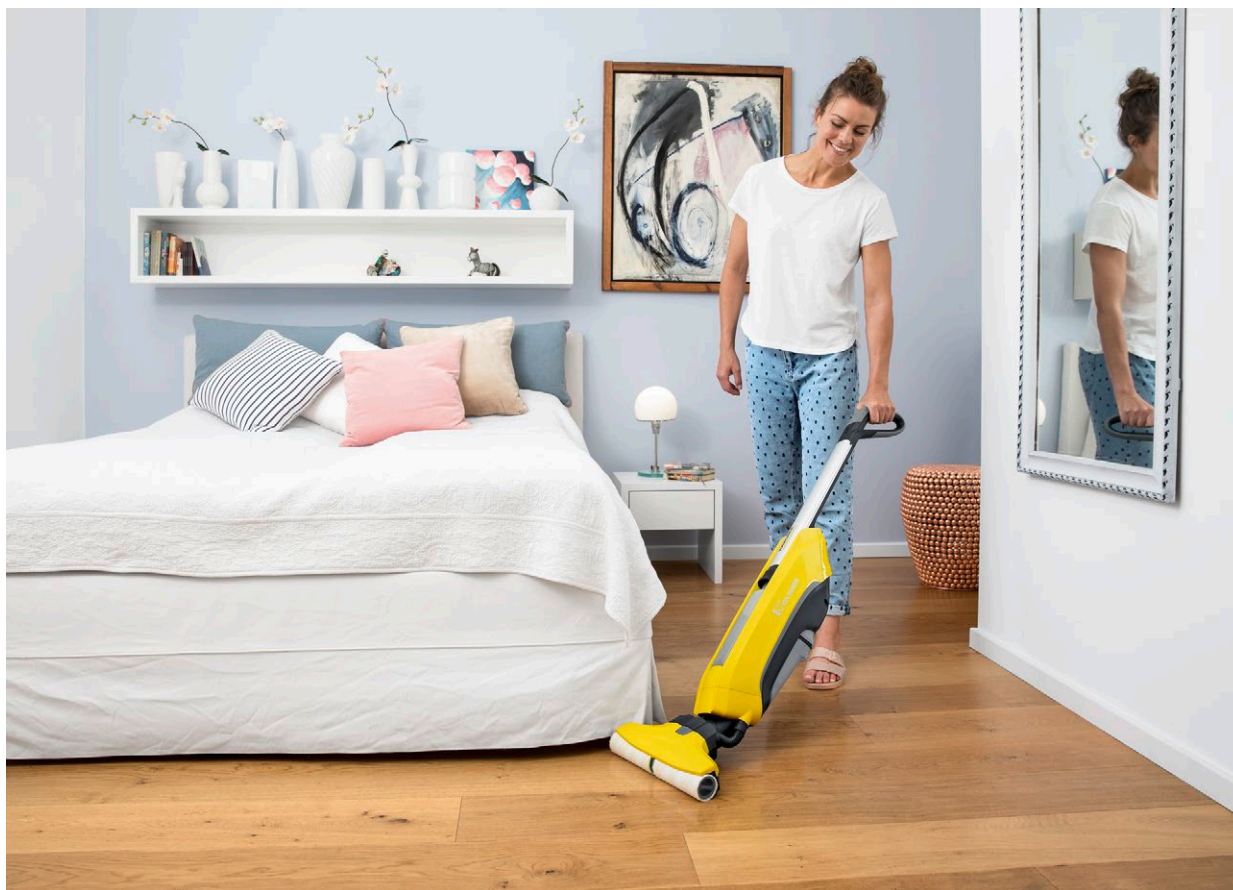

FC 5 Cordless

- 2-in-1
- A batteria
- Funzione autopulente

Dati tecnici

Codice prodotto	1.055-601.0	
EAN Code	4054278438344	
Allacciamento elettrico	Ph / V / Hz	1 / 100-240 / 50-60
Resa con un serbatoio pieno (circa)	m²	ca. 60
Contenitore acqua pulita	ml	400
Serbatoio acqua sporca	ml	200
Velocità rulli	rpm	500
Ampiezza rullo	mm	300
Tempo di asciugatura del pavimento	min.	ca. 2
Tensione batteria	V	25,2
Tempo durata batteria	min.	ca. 20
Tempo necessario per ricaricare la batteria	h	4
Volume stazione di lavaggio	ml	200
Peso	kg	4,4
Dimensioni (Lu x La x H)	mm	320 × 270 × 1220

Dotazione

Sistema a doppio serbatoio	■
Coppia di rulli gialli	■
RM 536 detergente universale, 30ml	■
Stazione di appoggio e lavaggio rulli	■
Carica batteria	■

■ Incluso nella consegna