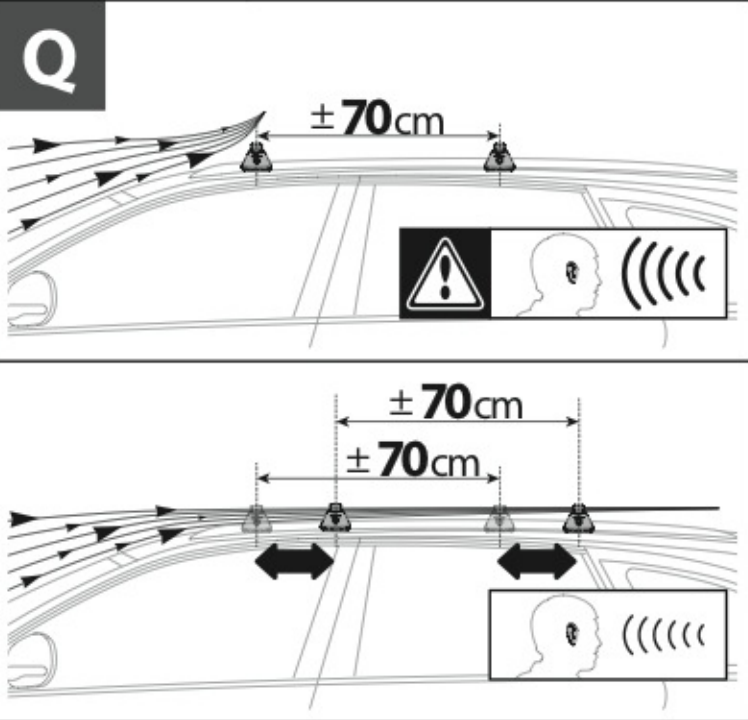

NORDDRIVE®
TRANSPORT SOLUTIONS

www.nordrive.it

is a registered trade mark of
LAMPA S.p.A.
46019 Viadana (MN) ITALY
Ditta certificata UNI EN ISO 9001:2008
www.lampa.it

91CA0111 001