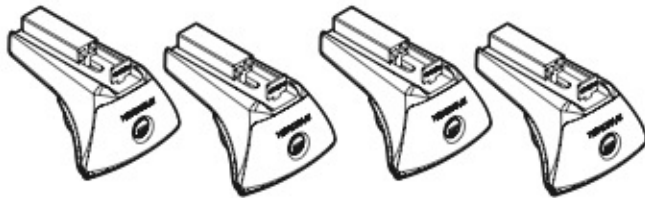

**IN-RAIL KIT**  
**STEEL**

MAX  
**100** KG

TESTATO E CERTIFICATO - TESTED AND APPROVED  
GEPRÜFT UND ZERTIFIZIERT

Art. **N20021**

+

Misure / Sizes / Größe  
**QUADRA**

**A**

Art. **N15019**

**S**

108

73 - 101

Art. **N15020**

**M**

120

85 - 113

Art. **N15021**