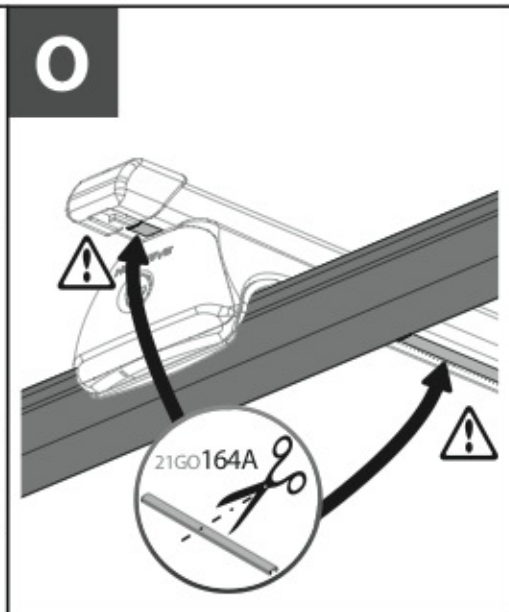

**IN-RAIL KIT**  
**STEEL**

MAX  
**100** KG

TESTATO E CERTIFICATO - TESTED AND APPROVED  
GEPRÜFT UND ZERTIFIZIERT

Art. **N20021**

+

Misure / Sizes / Größe  
**QUADRA**

**A**

Art. **N15019**

**L**

127

92 - 120

=

**S** Art. N20021 + Art. N15019 4,0Kg.

**M** Art. N20021 + Art. N15020 4,5Kg.

**L** Art. N20021 + Art. N15021 5,5Kg.

**NORDDRIVE**<sup>®</sup>  
TRANSPORT SOLUTIONS