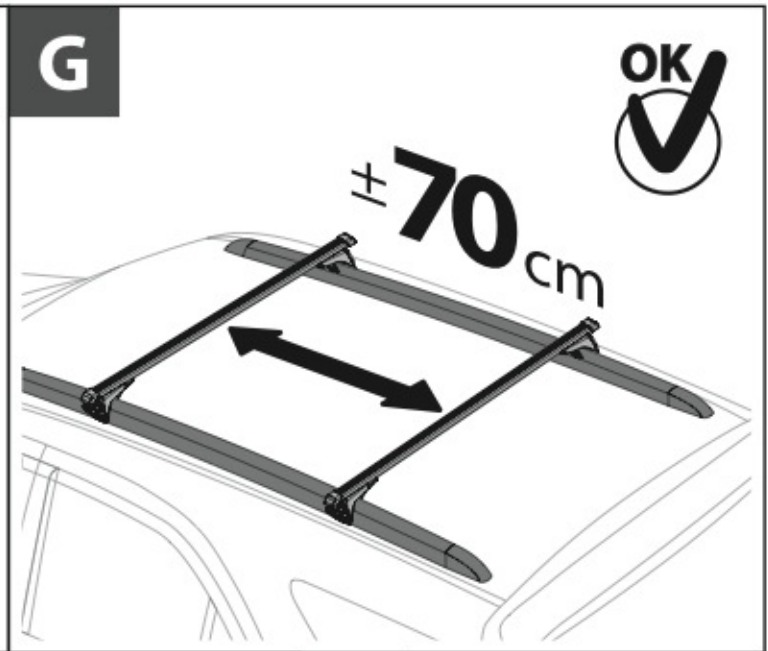

**IN-RAIL KIT**  
**STEEL**

MAX  
**100** KG

TESTATO E CERTIFICATO - TESTED AND APPROVED  
GEPRÜFT UND ZERTIFIZIERT

Art. **N20021**

+

Misure / Sizes / Größe  
**QUADRA**

**A**

Art. **N15019**

**L**

127

92 - 120

=

**S** Art. N20021 + Art. N15019 4,0Kg.

**M** Art. N20021 + Art. N15020 4,5Kg.

**L** Art. N20021 + Art. N15021 5,5Kg.

**NORDDRIVE**<sup>®</sup>  
TRANSPORT SOLUTIONS