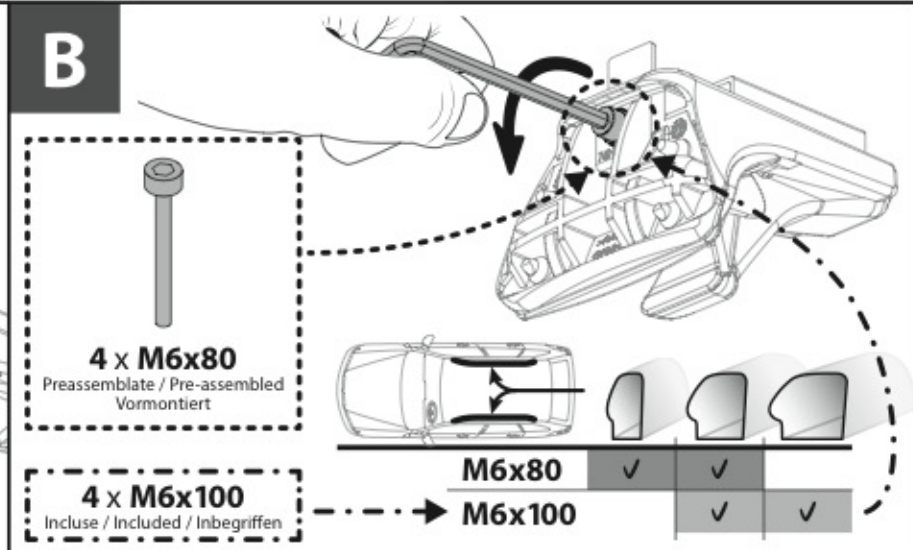

**IN-RAIL KIT**  
**STEEL**

MAX  
**100** KG

TESTATO E CERTIFICATO - TESTED AND APPROVED  
GEPRÜFT UND ZERTIFIZIERT

Art. **N20021**

+

Misure / Sizes / Größe  
**QUADRA**

**A**

Art. **N15019**

**L**

127

92 - 120

=

**S** Art. N20021 + Art. N15019 4,0Kg.

**M** Art. N20021 + Art. N15020 4,5Kg.

**L** Art. N20021 + Art. N15021 5,5Kg.

**NORDDRIVE**<sup>®</sup>  
TRANSPORT SOLUTIONS