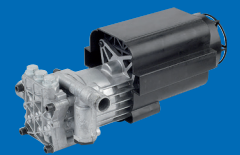

Elettropompa con pompa con testa in alluminio e motore con protezione termica

Electric motorpump with aluminium head pump and electric motor with thermal protector

Dati Tecnici / Technical Data

MOD	COD	MAX		lit/h		⚡		kg		
		bar	psi	lt/h	gph	kw	rpm		Hz	V
475	14328	160	2300	480	127	2	3400	50-60	220-240~	10,2

Temperatura massima acqua / Max inlet water temperature
50°C 122°F IPX5-S1

Grandezze logistiche / Logistical Data

EAN code	Dimensione scatola Box dimensions	Q.ty Europallet (800x1200 mm)	Container		Camion Full Truck
			20 ft	40 ft	
8016287143288	(L x W x H) cm	n°	n°	n°	n°
	48x32,1x52,5	20	336	672	660