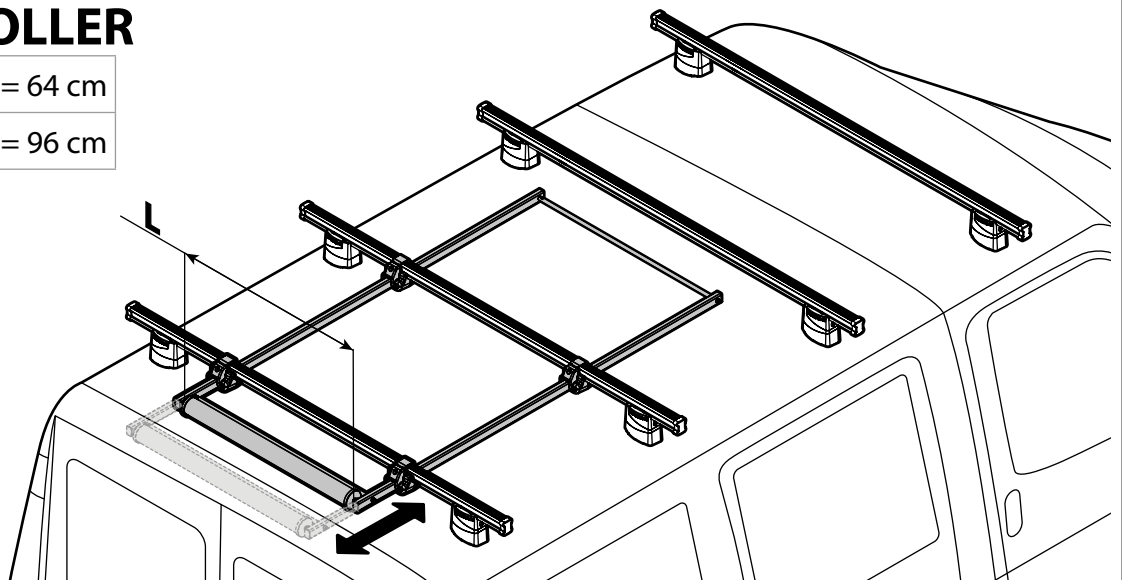

N11065 U-5

LADDER STEP ADAPTER

N11067 U-6

EXTENSION ROLLER

N11020	U-0	L = 64 cm
N11021	U-7	L = 96 cm

- ① Lotto di produzione da comunicare per eventuali ricambi
- Ⓒ Production lot number to be communicated for any spare parts
- Ⓕ Lot de production à communiquer pour toute pièce de rechange
- Ⓓ Produktionscharge für eventuelle Ersatzteile
- Ⓔ Lote de producción a comunicar por cualquier repuesto