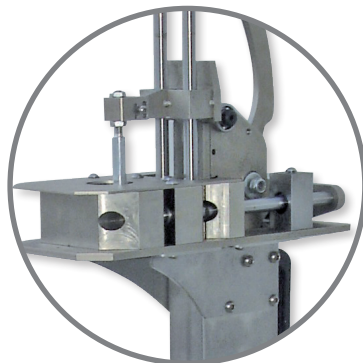

Per **bottiglie, bottiglioni e magnum**
con altezza massima di 65 cm e Ø 21 cm

Per tutti i tipi di tappi in sughero e sintetici
con altezza max di 60 mm e Ø 42 mm

Testata e Prismi in acciaio indurito
con trattamento termico
fresati a controllo numerico

Nr. 4 perni registrabili
per consentire l'inserimento
di tappi di varie altezze e di tappi a fungo

Scorrimento perni su cuscinetti a sfere

Dotata di leva a pedale
per facilitare il posizionamento della bottiglia

Dotata di nr. 3 adattatori per cercine
da Ø 28 mm a Ø 50 mm

Facile manutenzione

Completamente smontabile

Piedini snodati antiscivolo adatti a ogni superficie

Maniglia e ruote posteriori per un'agevole trasporto

Peso Kg 42