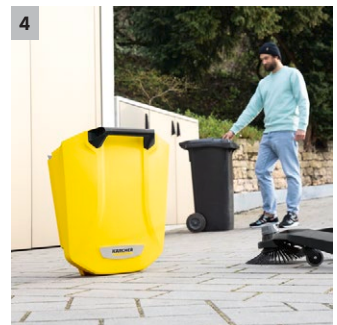

3 Regolazione flessibile in altezza delle spazzole laterali

- Pressione di contatto regolabile individualmente per diversi tipi di sporco.

4 Grande tramoggia di scarico

- Non è necessario svuotare frequentemente la tramoggia dei rifiuti.