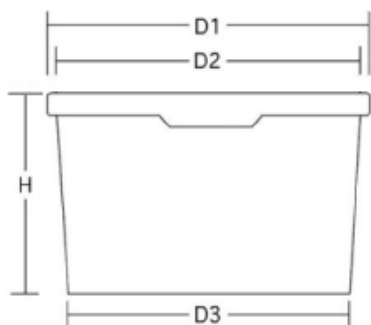

### Dimensioni:

D1: 380,0 mm D2: 357,0 mm

D3: 322,0 mm H:\* 370,0 mm

\*Altezza senza coperchio

### Dati tecnici:

Volume a riempimento: 33Lt

Peso: 880gr

### Tolleranze:

Dimensioni: +/- 1mm

Volume/peso: +/- 5%

Art.45240 45243 45248 45250 45253 45255 45257

**BUCKET LT 32**

**Material:**

- 300P natural 101

**Dimensions:**

D1: 380,0 mm D2: 357,0 mm

D3: 322,0 mm H:\* 370,0 mm

\*Height without lid

**Basic data:**

Volume to rim: 33Lt

Weight: 880gr

**Tolerance:**

Dimensions: +/- 1mm