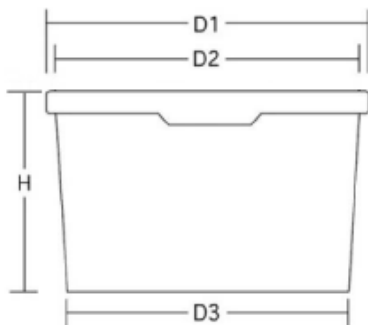

### Dimensioni:

D1: 380,0 mm D2: 357,0 mm

D3: 322,0 mm H:\* 370,0 mm

\*Altezza senza coperchio

### Dati tecnici:

Volume a riempimento: 33Lt

Peso: 880gr

D1: 380,0 mm D2: 357,0 mm

D3: 322,0 mm H:\* 370,0 mm

\*Height without lid

**Basic data:**

Volume to rim: 33Lt

Weight: 880gr

**Tolerance:**

Dimensions: +/- 1mm

Volume/weight: +/- 5%