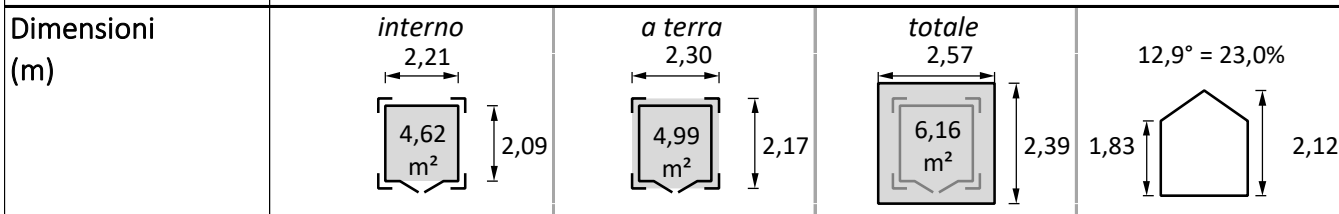

Marly

Famiglia	Casetta doppia pendenza
Tipo	Tavole 28mm avvitare i montanti d'angolo
Ref.	63137S043
Codice Ean	 5 411352 804447
Modello	ABRI 28 "POT" 230/217 SF/DPV

Legno Abete Bianco del Nord naturale - il cliente deve fare il trattamento prima del montaggio

Costruzione Casetta composto da tavole linguetta e scanatura 28mm, 2 tagli dritti, avvitare i montanti d'angolo.
Consegnato in kit, per il montaggio fai da te. Tutte le viti di montaggio incluse.

Porta

- tipo..... porta doppia / su barre esposte / a Vetri
- vetri..... sintetico 1,5mm - tiranti : doghe incluse
- serratura..... serratura
- Dimensioni..... larghezza : 1,25m × altezza : 1,73m
- fissaggio..... cerniere regolabili • largh. della porta... nessuna soglia