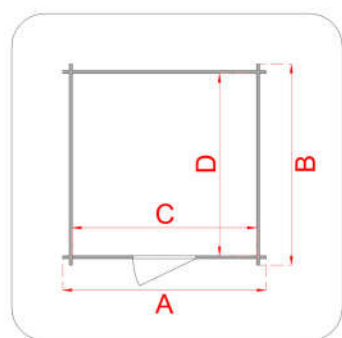

CASSETTA IN LEGNO

Casetta Regis 198x198

Cod. articolo 62154

Codice EAN 8016696621544

Tipologia costruttiva: ad incastro

Dimensioni tecniche:

Spessore parete	19 mm
Larghezza esterna (A)	198 cm
Profondità esterna (B)	198 cm
Larghezza interna (C)	176 cm
Profondità interna (D)	176 cm
Superficie interna	3,09 mq
Altezza minima (h1)	193 cm
Altezza massima (h2)	216 cm
Lunghezza gronda (G)	205 cm
Sviluppo falda (S)	117 cm
Superficie tetto	4,79 mq

Infissi

Tipo di porta	porta singola finestrata a battente
Dimensioni porta	82x178 h cm
Serratura porta	chiavistello
Tipo finestra	-
Dimensione finestra	-

Pavimento e tetto

trave di fondazione	impregnata in autoclave
legno pavimento	perlinato spessore 19 mm
legno tetto	perlinato spessore 19 mm
Impermeabilizzazione tetto	guaina bituminosa ardesiata sp. 3 mm