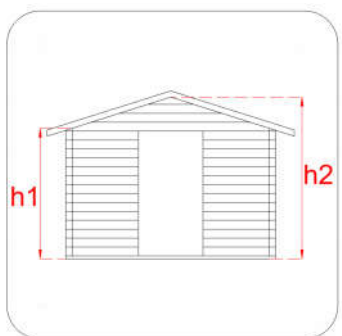

CASSETTA IN LEGNO

Casetta Regis 198x198

Cod. articolo 62154

Codice EAN 8016696621544

Tipologia costruttiva: ad incastro

Dimensioni tecniche:

Spessore parete	19 mm
Larghezza esterna (A)	198 cm
Profondità esterna (B)	198 cm
Larghezza interna (C)	176 cm
Profondità interna (D)	176 cm
Superficie interna	3,09 mq
Altezza minima (h1)	193 cm
Altezza massima (h2)	216 cm
Lunghezza gronda (G)	205 cm
Sviluppo falda (S)	117 cm
Superficie tetto	4,79 mq

Infissi

Tipo di porta	porta singola finestrata a battente
Dimensioni porta	82x178 h cm
Serratura porta	chiavistello
Tipo finestra	-
Dimensione finestra	-

Pavimento e tetto

trave di fondazione	impregnata in autoclave
legno pavimento	perlinato spessore 19 mm
legno tetto	perlinato spessore 19 mm
Impermeabilizzazione tetto	guaina bituminosa ardesiata sp. 3 mm