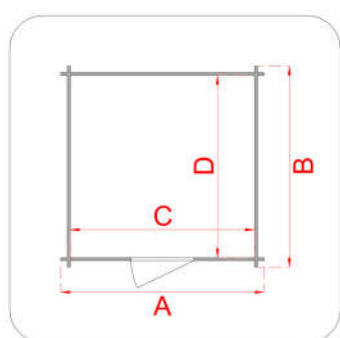

## Casetta Hobby add. 198x98

Cod. articolo 62177

Codice EAN 8016696621773

Tipologia costruttiva: ad incastro

### Dimensioni tecniche:

Spessore parete	19 mm
Larghezza esterna (A)	198 cm
Profondità esterna (B)	98 cm
Larghezza interna (C)	176 cm
Profondità interna (D)	76 cm
Superficie interna	3,10 mq
Altezza minima (h1)	187 cm
Altezza massima (h2)	197 cm
Lunghezza gronda (G)	212 cm
Sviluppo falda (S)	127 cm
Superficie tetto	2,69 mq

### Infissi

Tipo di porta	porta doppia finestrata a battente
Dimensioni porta	125x168 h cm
Serratura porta	chiavistello
Tipo finestra	-
Dimensione finestra	-

### Imballo

Misure imballo	210x100x50 h cm
Peso imballo	170 kg
Corrierabile su bancale	sì

A montaggio ultimato applicare un trattamento protettivo con impregnante neutro o colorato. Seguire i consigli di manutenzione riportati nelle istruzioni di montaggio