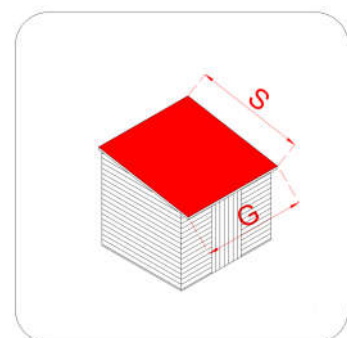

## CASSETTA IN LEGNO

## Casetta Hobby add. 198x98

Cod. articolo 62177

Codice EAN 8016696621773

Tipologia costruttiva: ad incastro

### Dimensioni tecniche:

Spessore parete	19 mm
Larghezza esterna (A)	198 cm
Profondità esterna (B)	98 cm
Larghezza interna (C)	176 cm
Profondità interna (D)	76 cm
Superficie interna	3,10 mq
Altezza minima (h1)	187 cm
Altezza massima (h2)	197 cm
Lunghezza gronda (G)	212 cm
Sviluppo falda (S)	127 cm
Superficie tetto	2,69 mq

### Infissi

Tipo di porta	porta doppia finestrata a battente
Dimensioni porta	125x168 h cm
Serratura porta	chiavistello
Tipo finestra	-
Dimensione finestra	-