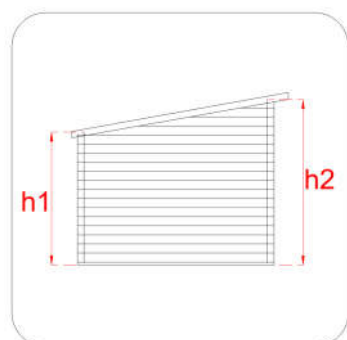

## CASSETTA IN LEGNO

## Casetta Hobby add. 198x98

Cod. articolo 62177

Codice EAN 8016696621773

Tipologia costruttiva: ad incastro

### Dimensioni tecniche:

Spessore parete	19 mm
Larghezza esterna (A)	198 cm
Profondità esterna (B)	98 cm
Larghezza interna (C)	176 cm
Profondità interna (D)	76 cm
Superficie interna	3,10 mq
Altezza minima (h1)	187 cm
Altezza massima (h2)	197 cm
Lunghezza gronda (G)	212 cm
Sviluppo falda (S)	127 cm
Superficie tetto	2,69 mq

### Infissi

Tipo di porta	porta doppia finestrata a battente
Dimensioni porta	125x168 h cm
Serratura porta	chiavistello
Tipo finestra	-
Dimensione finestra	-